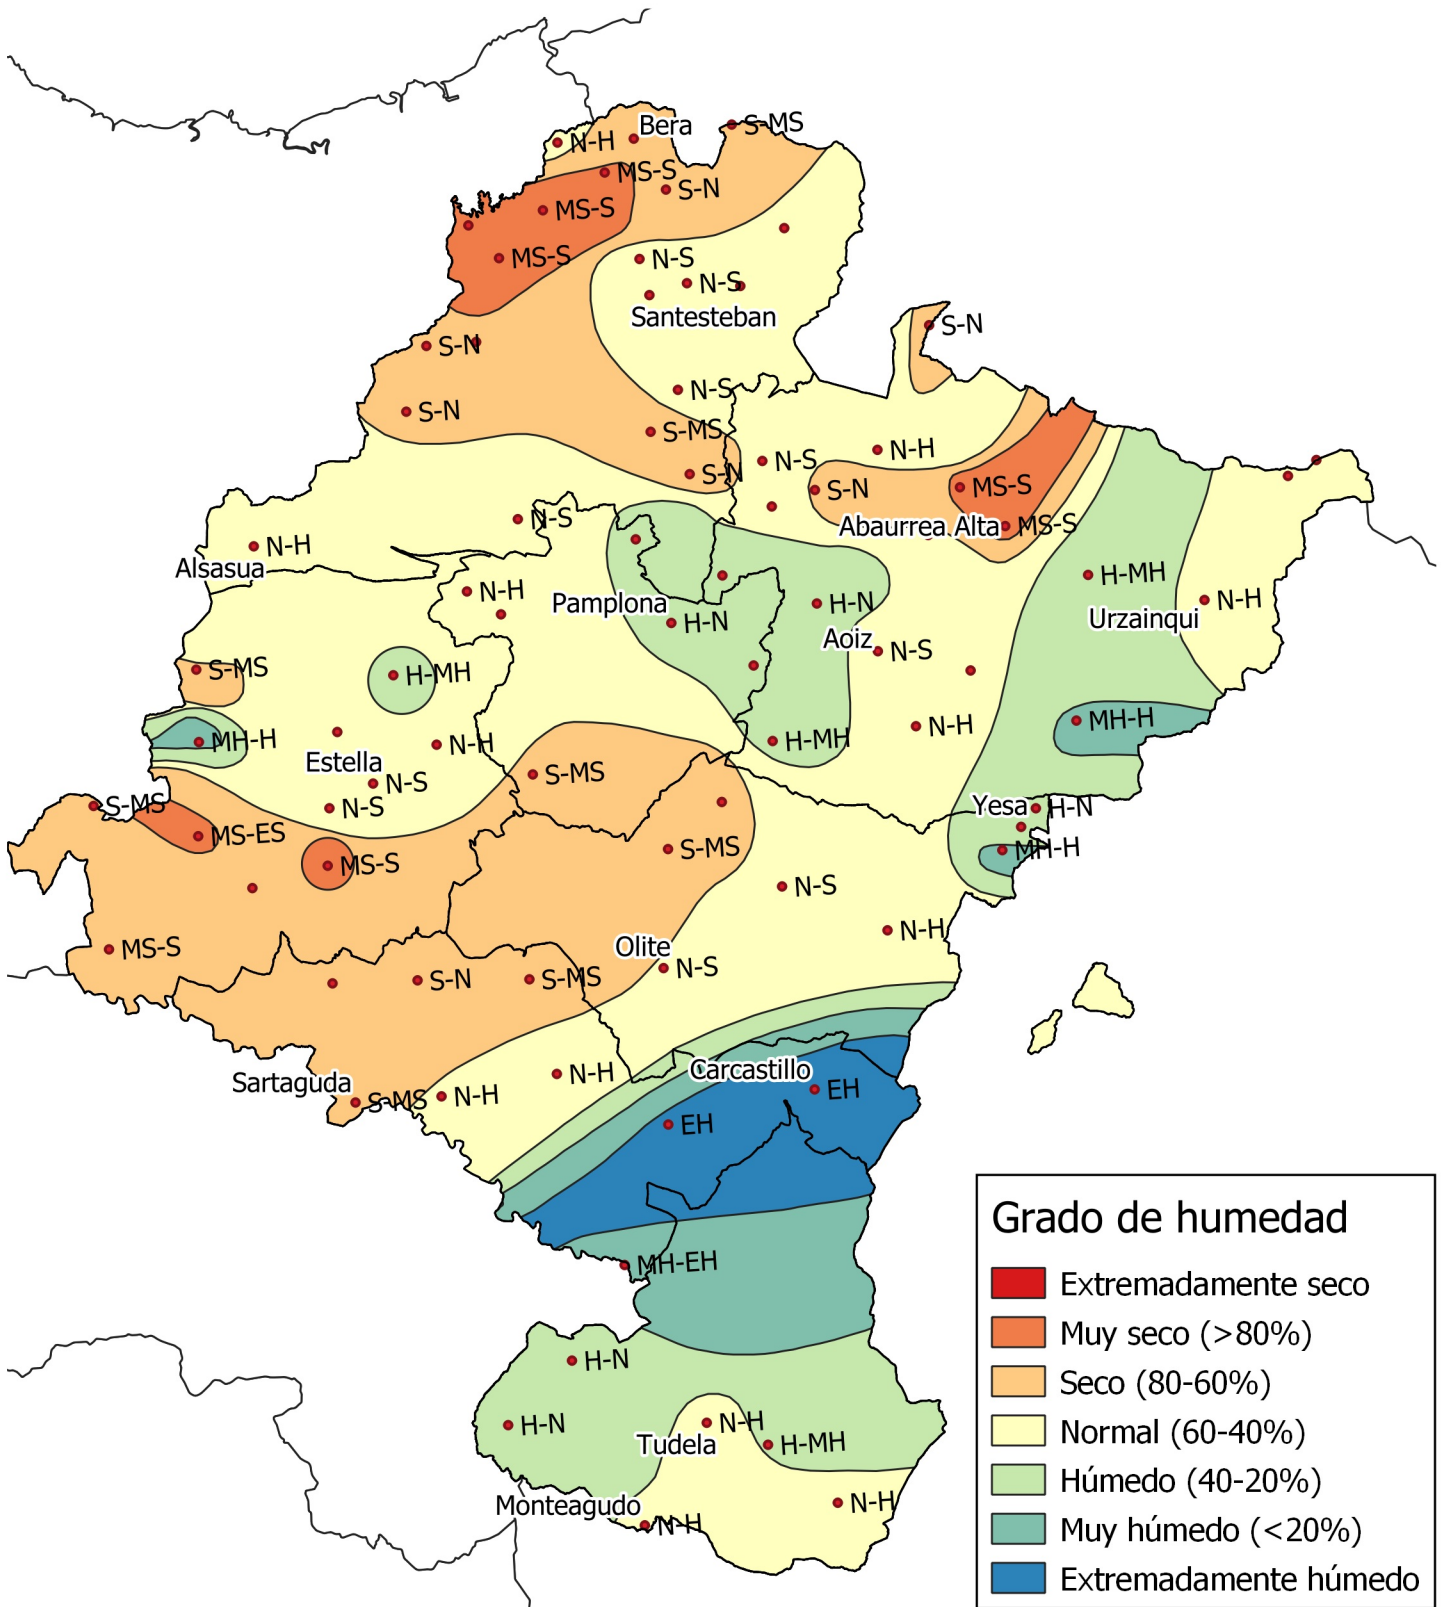

Análisis de frecuencias de precipitación. Julio 2023

0 10 20 30 km

1:800000

Gobierno de Navarra