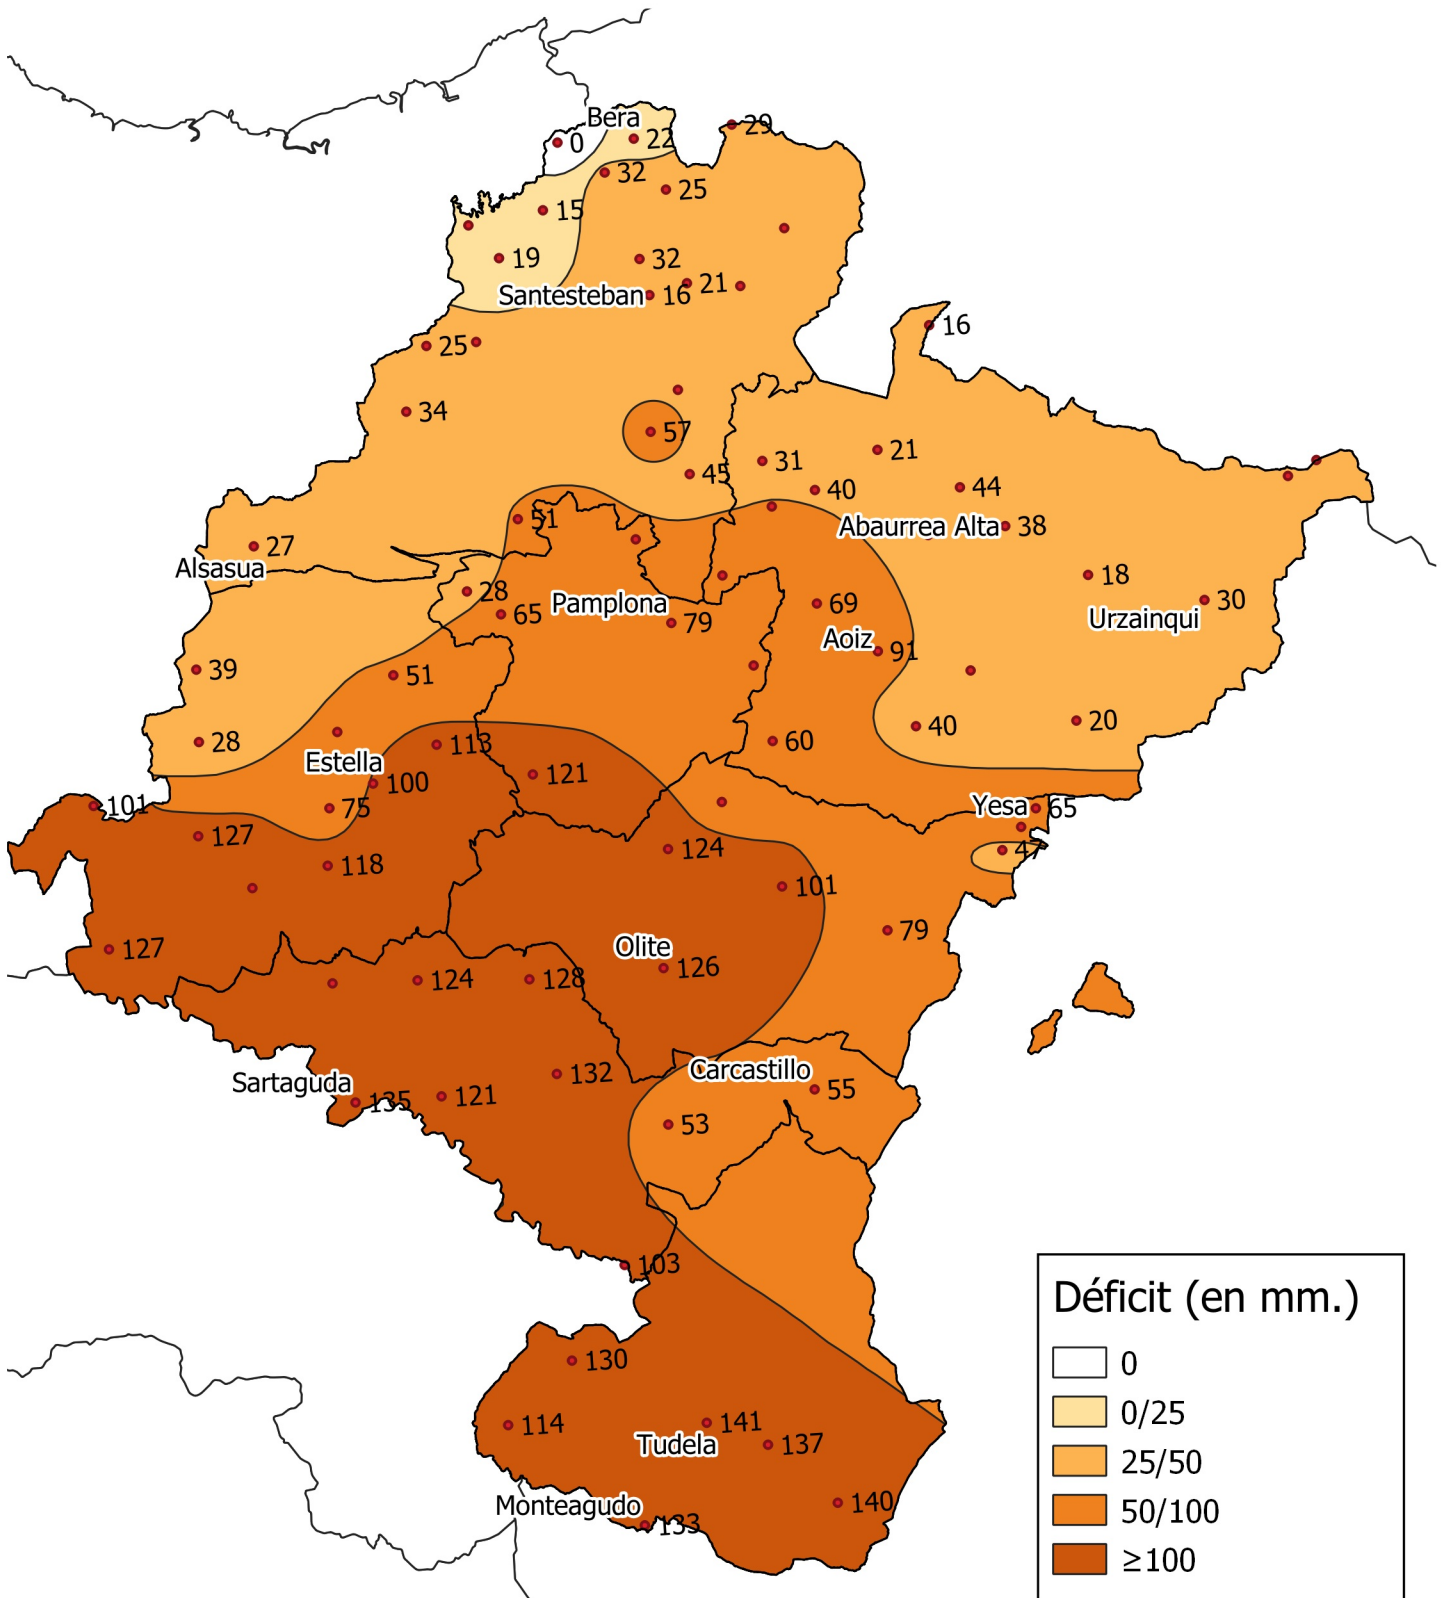

# Déficit (en mm.). Julio 2023

0 10 20 30 km

1:800000

Gobierno de Navarra