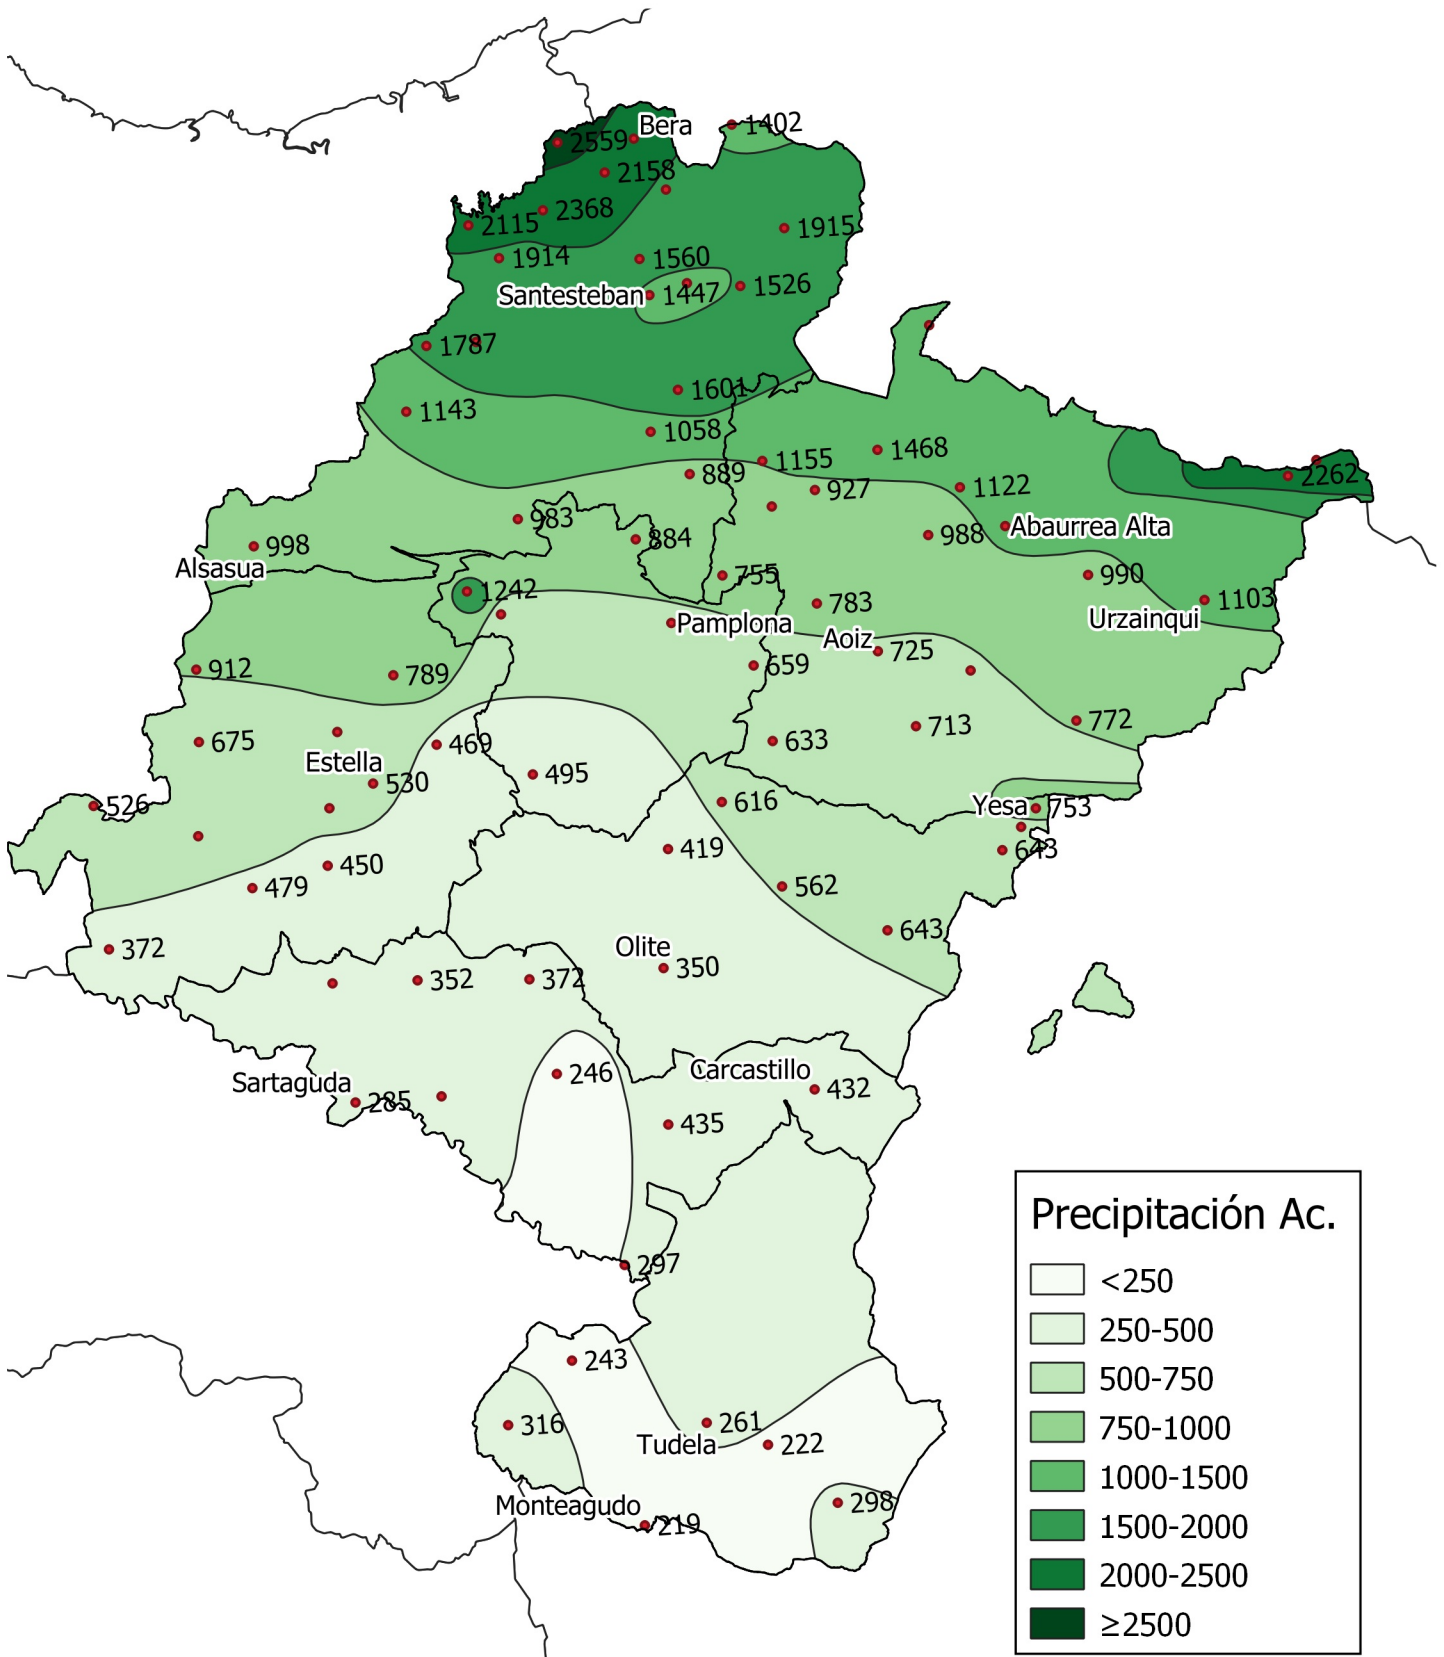

# Precipitación acumulada (en mm.) desde el 1 de septiembre de 2022 hasta el 31 de agosto de 2023

0 10 20 30 km  
1:800000

Gobierno de Navarra