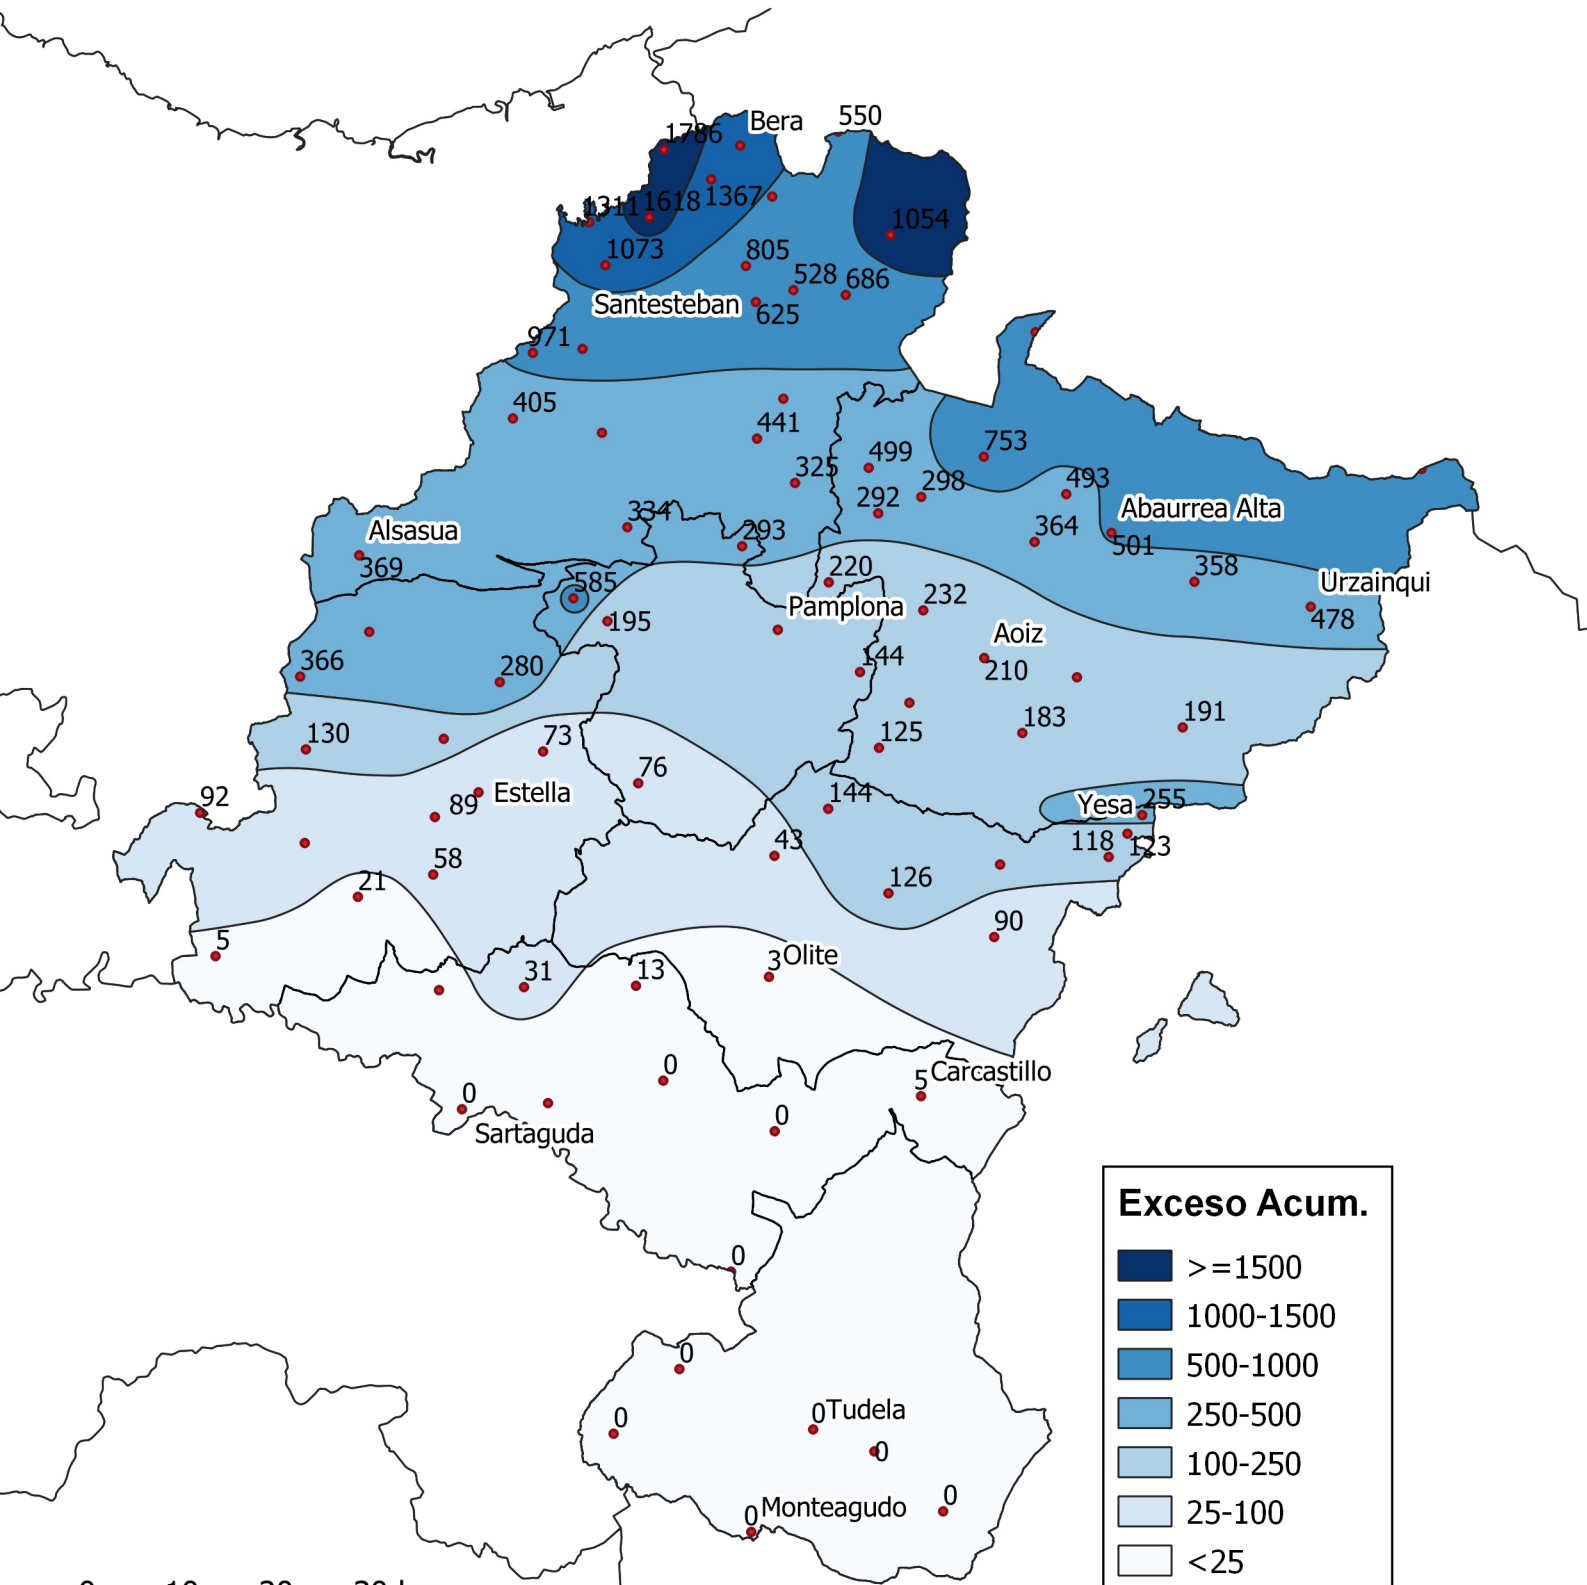

# Exceso acumulado (en mm.). Año agrícola 2022-2023.

0 10 20 30 km

1:800.000

Gobierno de  
Navarra