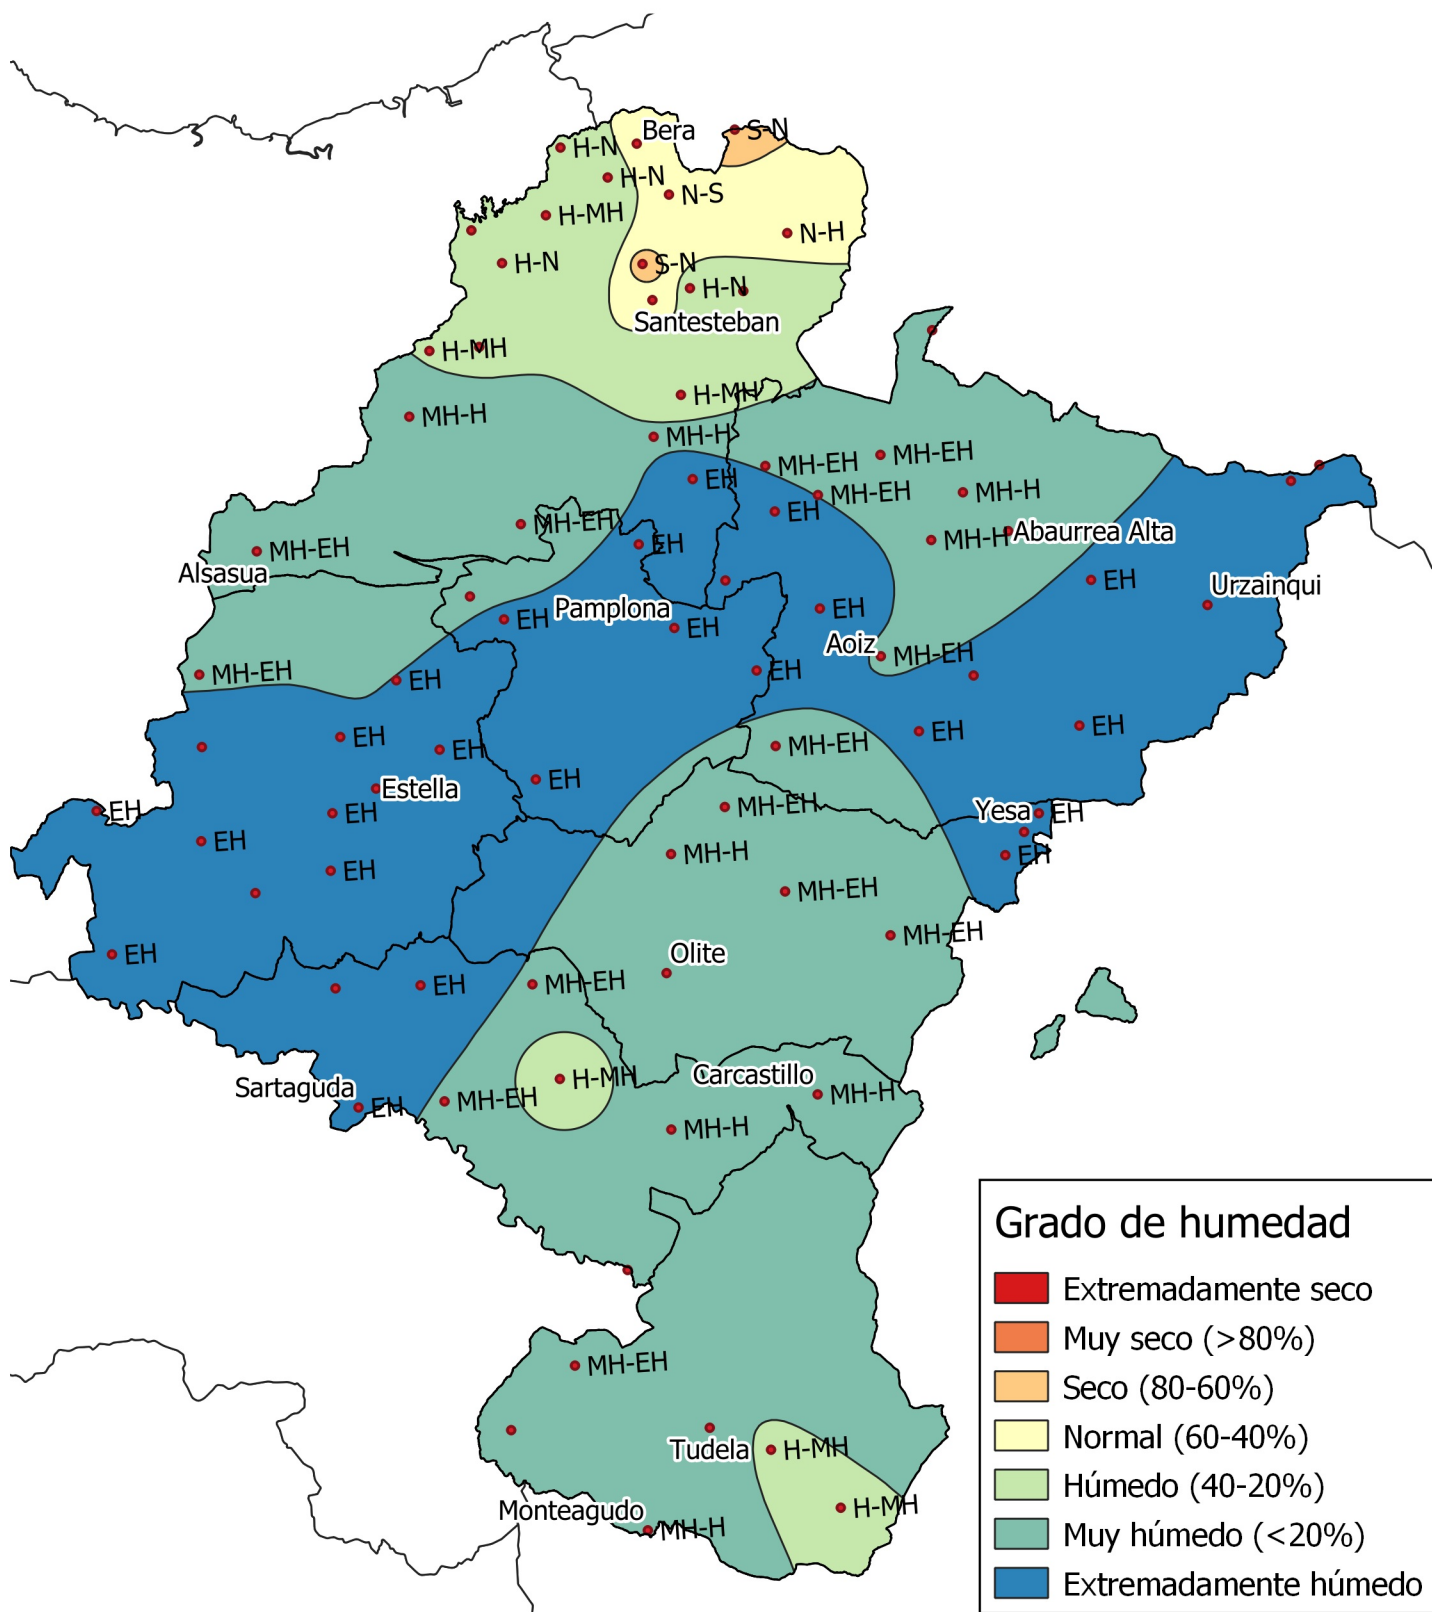

# Análisis de frecuencias de precipitación. Septiembre 2023

0 10 20 30 km

1:800000

Gobierno de Navarra