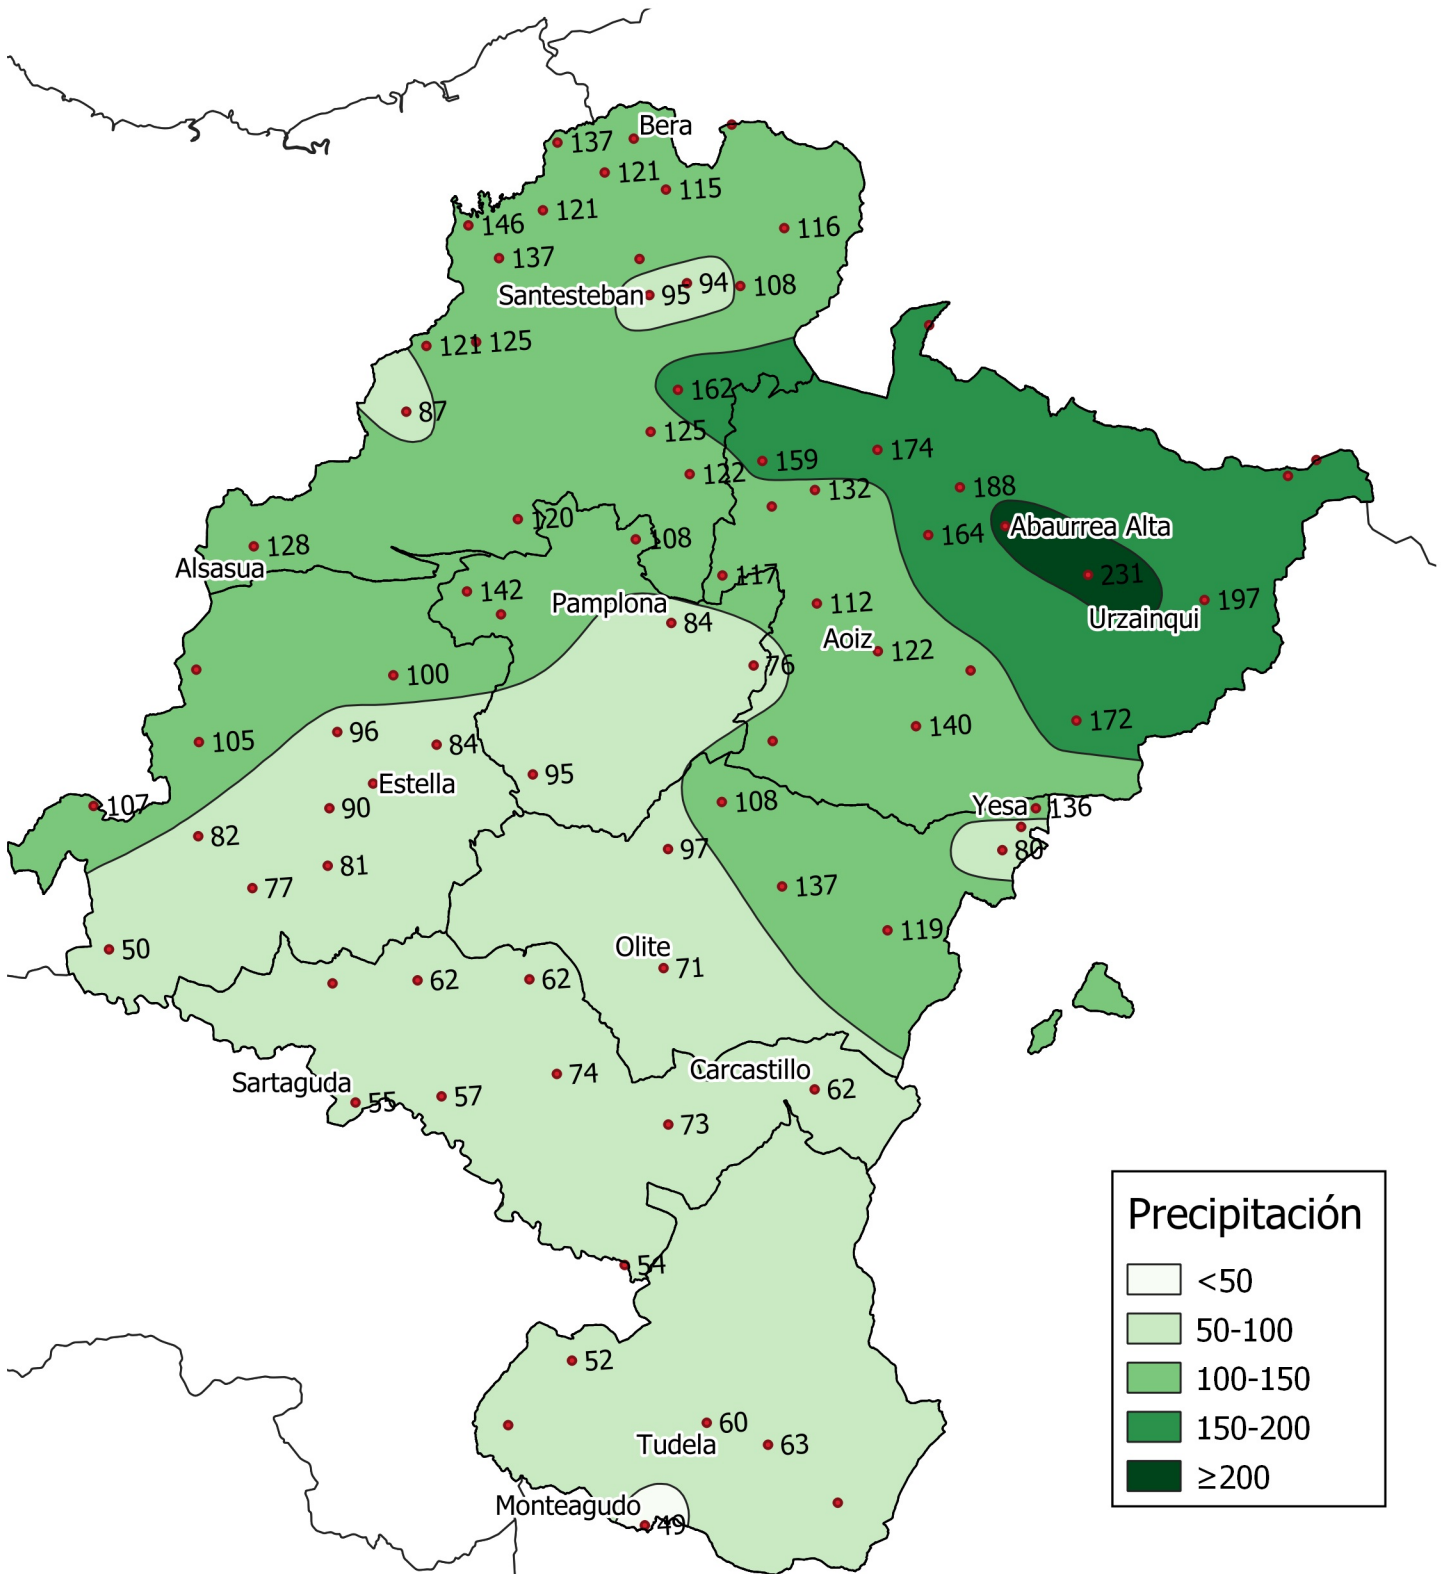

Precipitación (en mm.). Octubre 2023

0 10 20 30 km

1:800000

Gobierno de Navarra