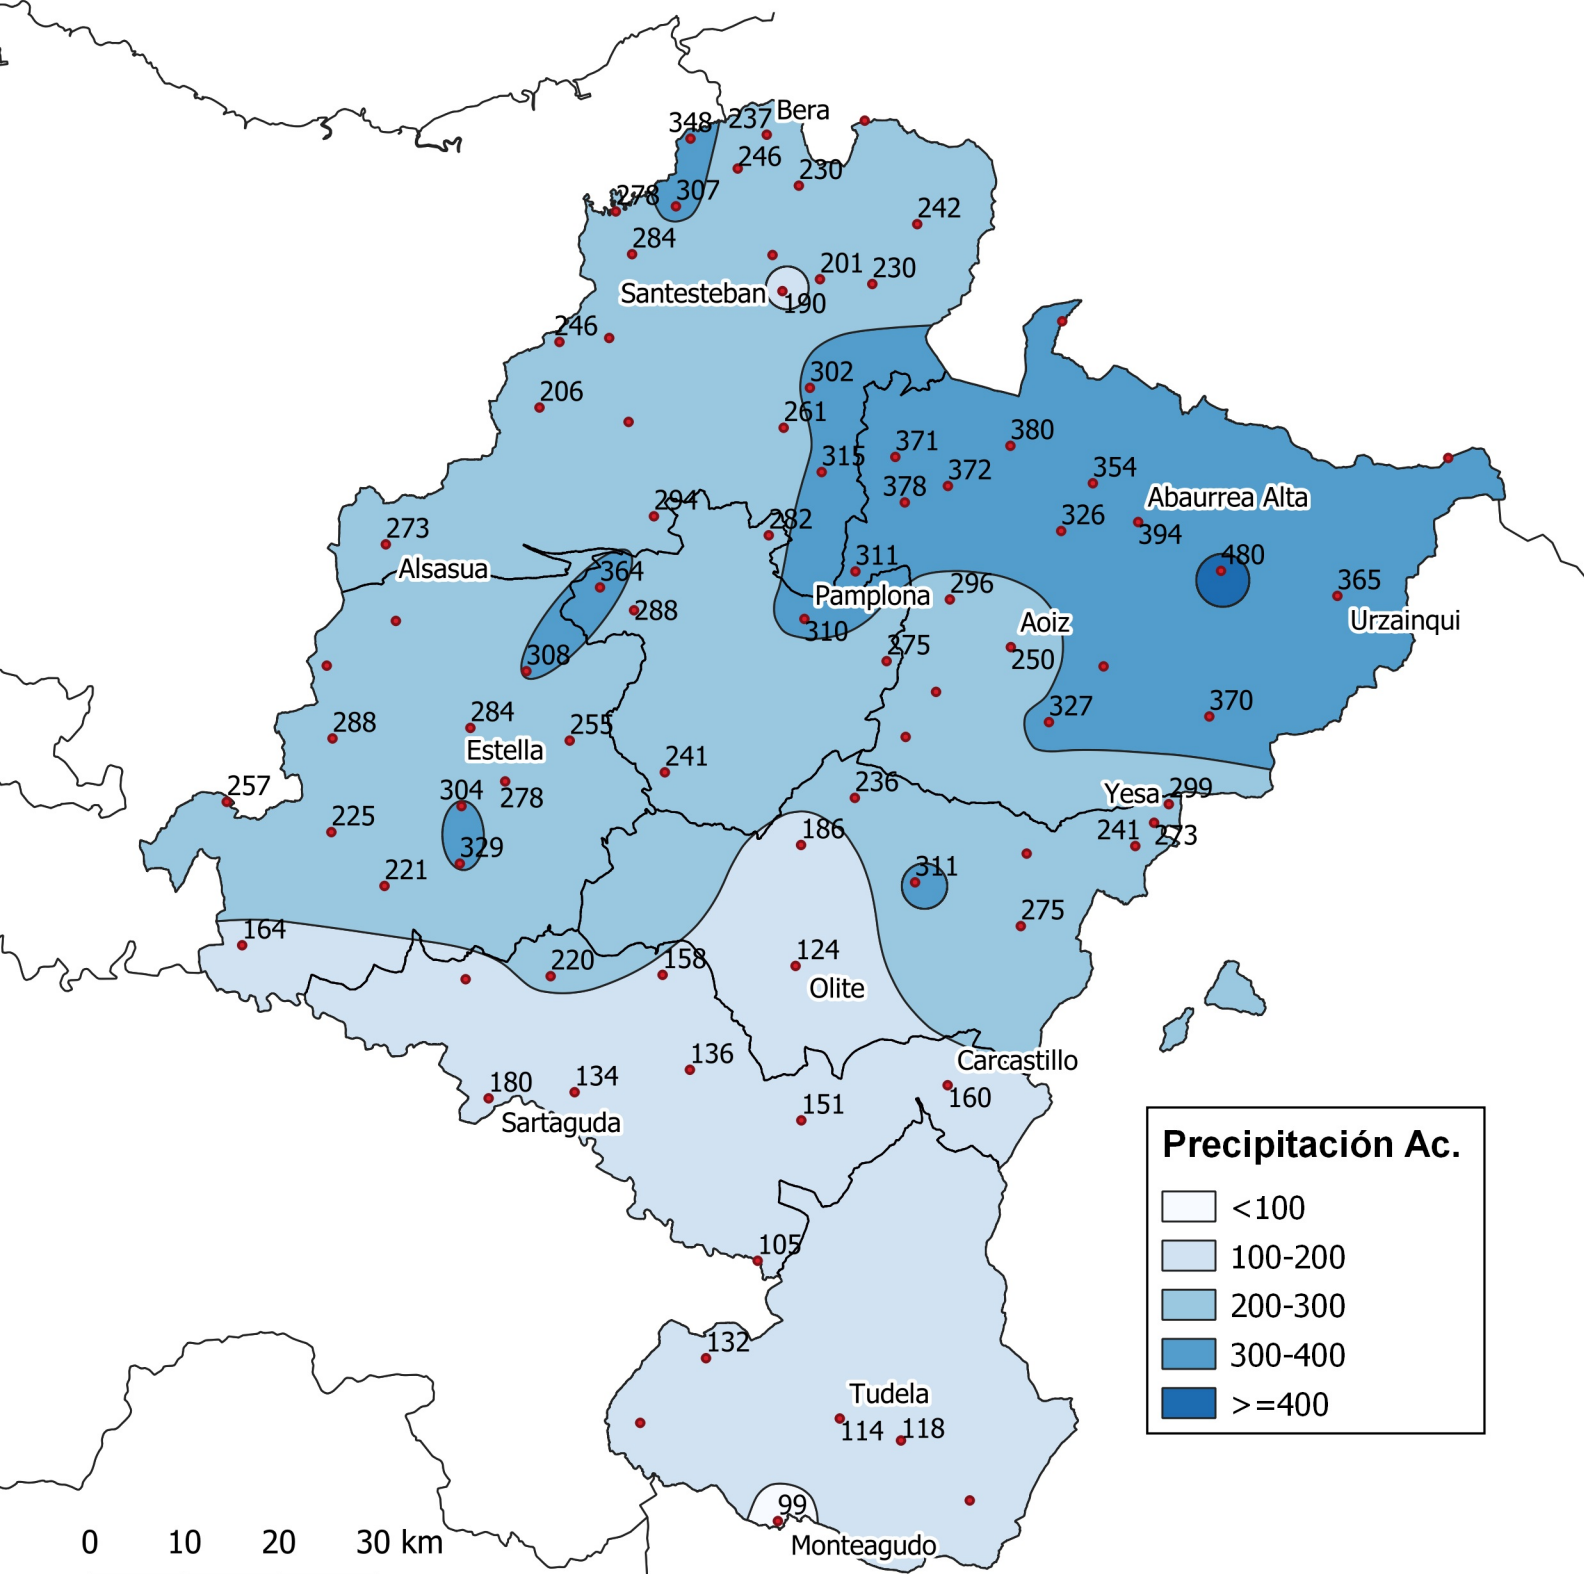

# Precipitación acumulada (en mm.) desde el 1 de Septiembre hasta el 31 de Octubre de 2023.

0 10 20 30 km

1:800.000

Gobierno de Navarra