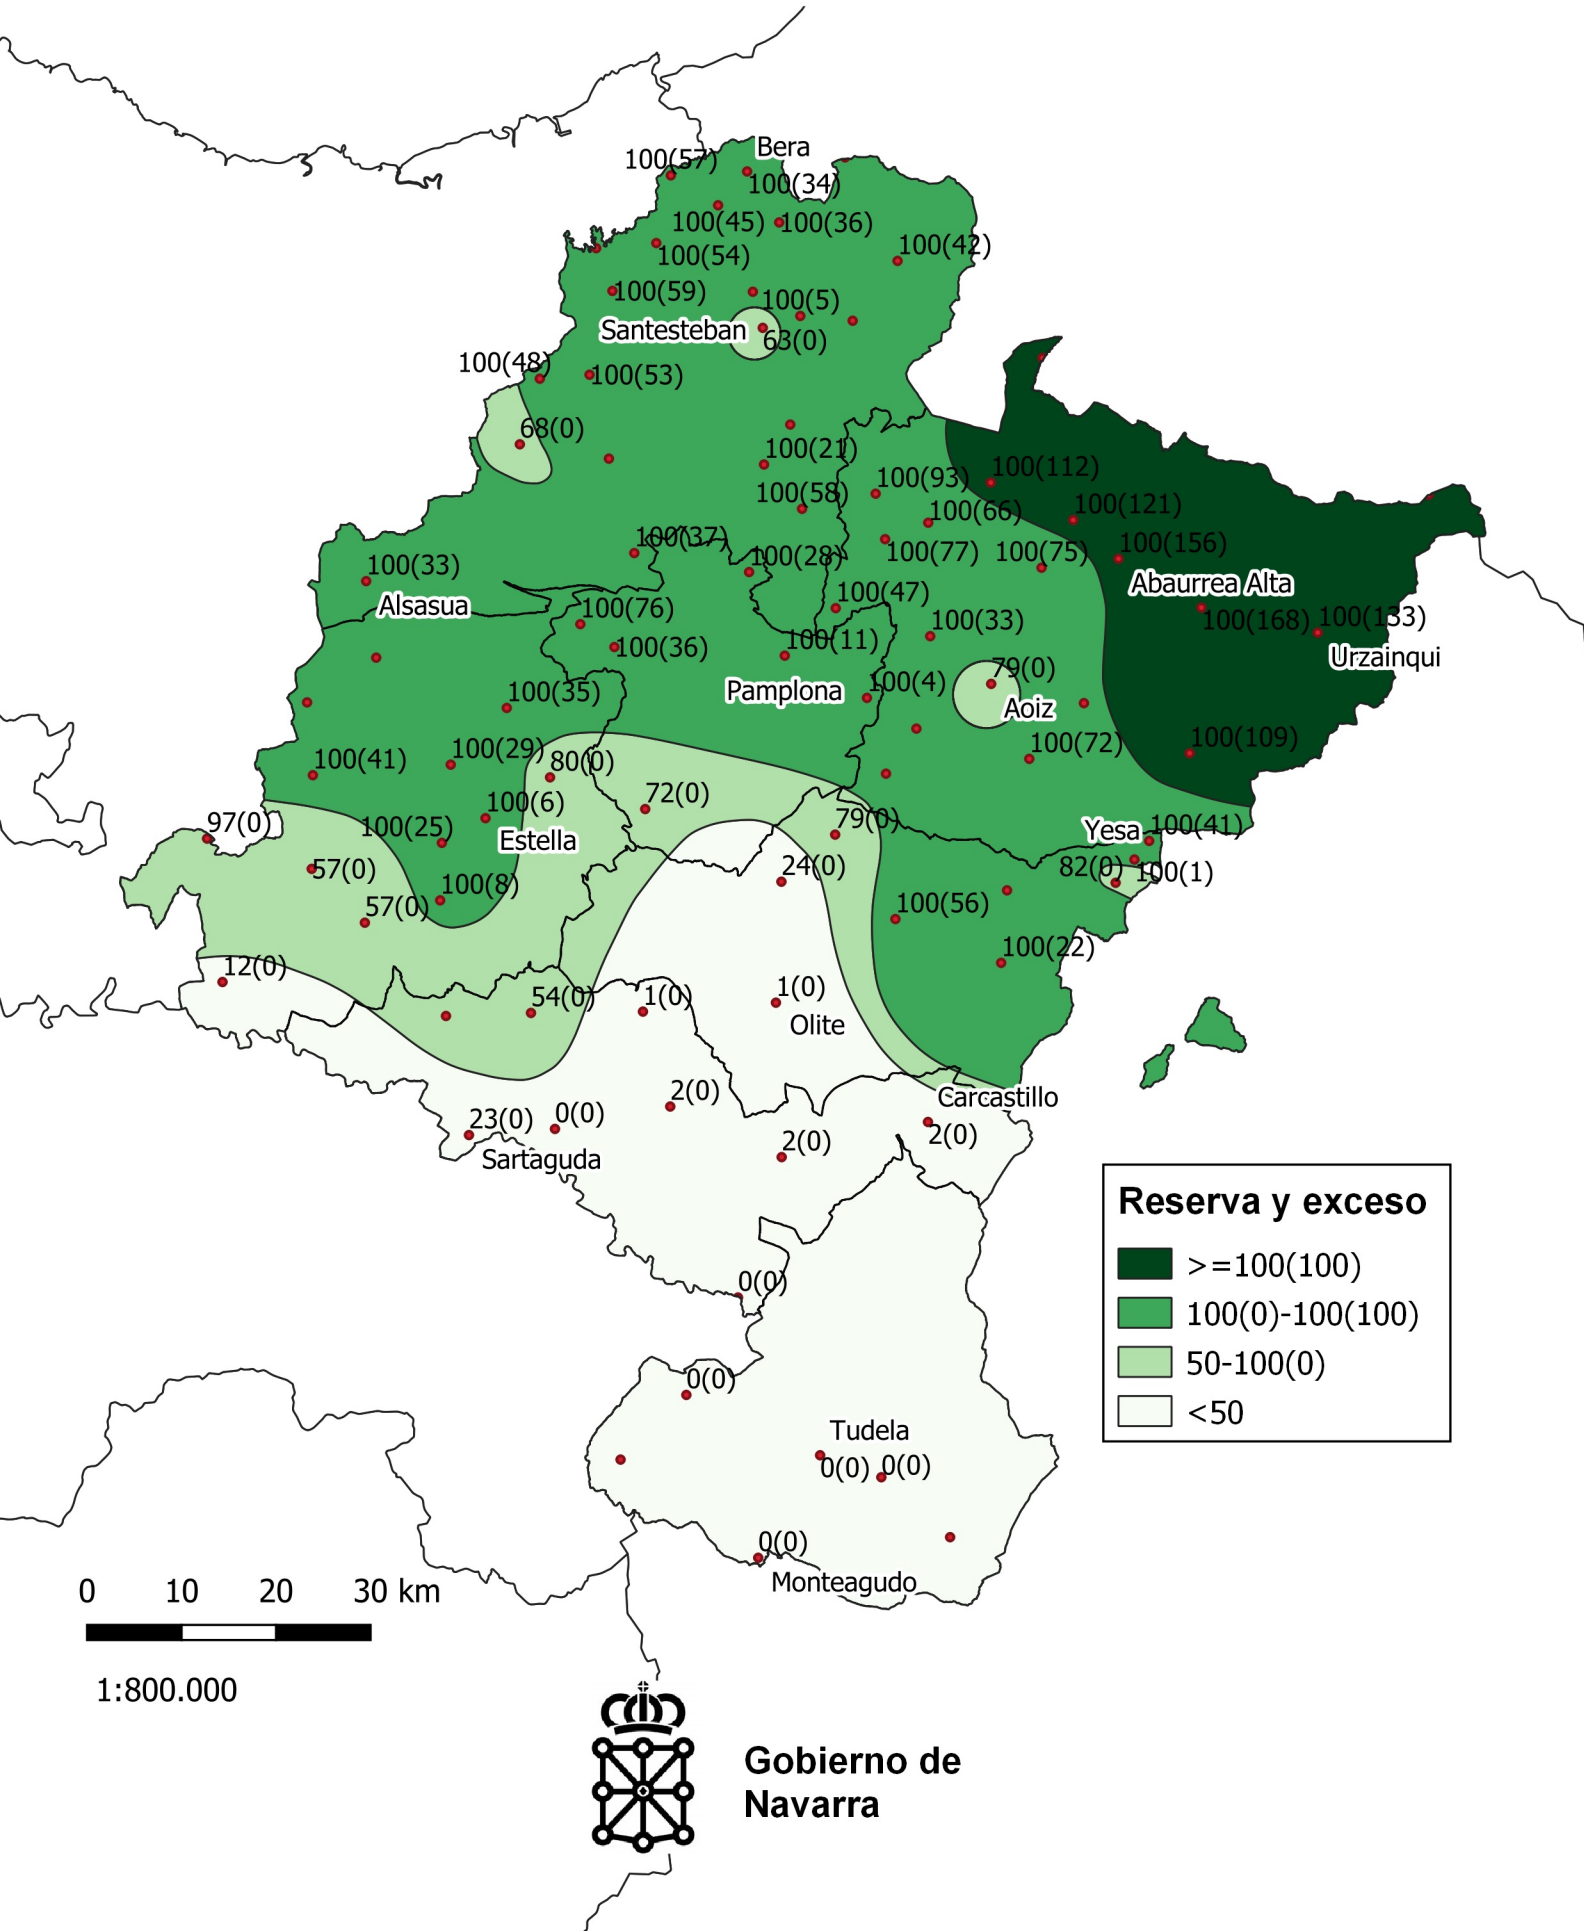

Reserva en el suelo y exceso (en mm.) al final de Octubre de 2023.

0 10 20 30 km

1:800.000

Gobierno de Navarra