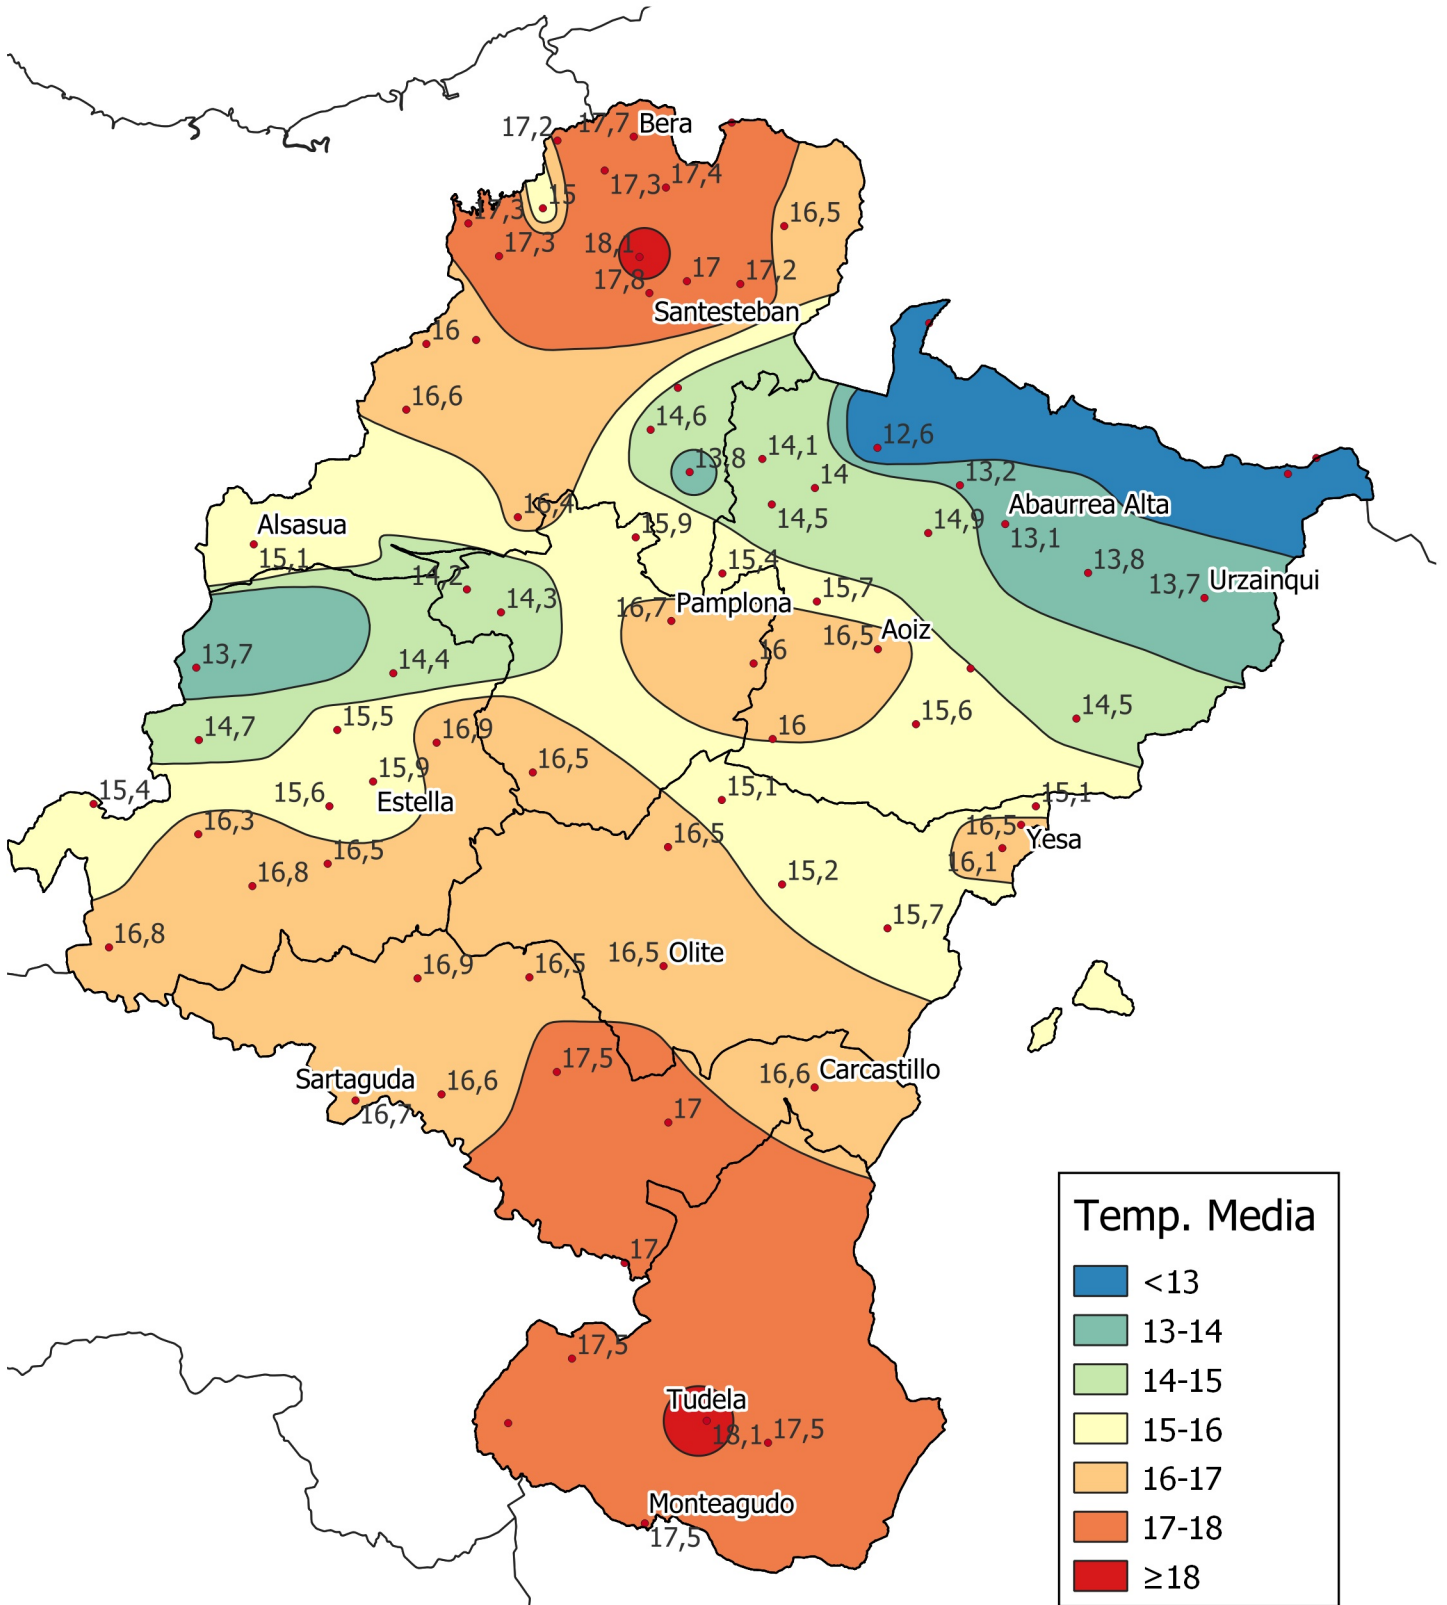

# Temperatura Media (°C). Otoño 2023

0 10 20 30 km

1:800000

Gobierno de Navarra