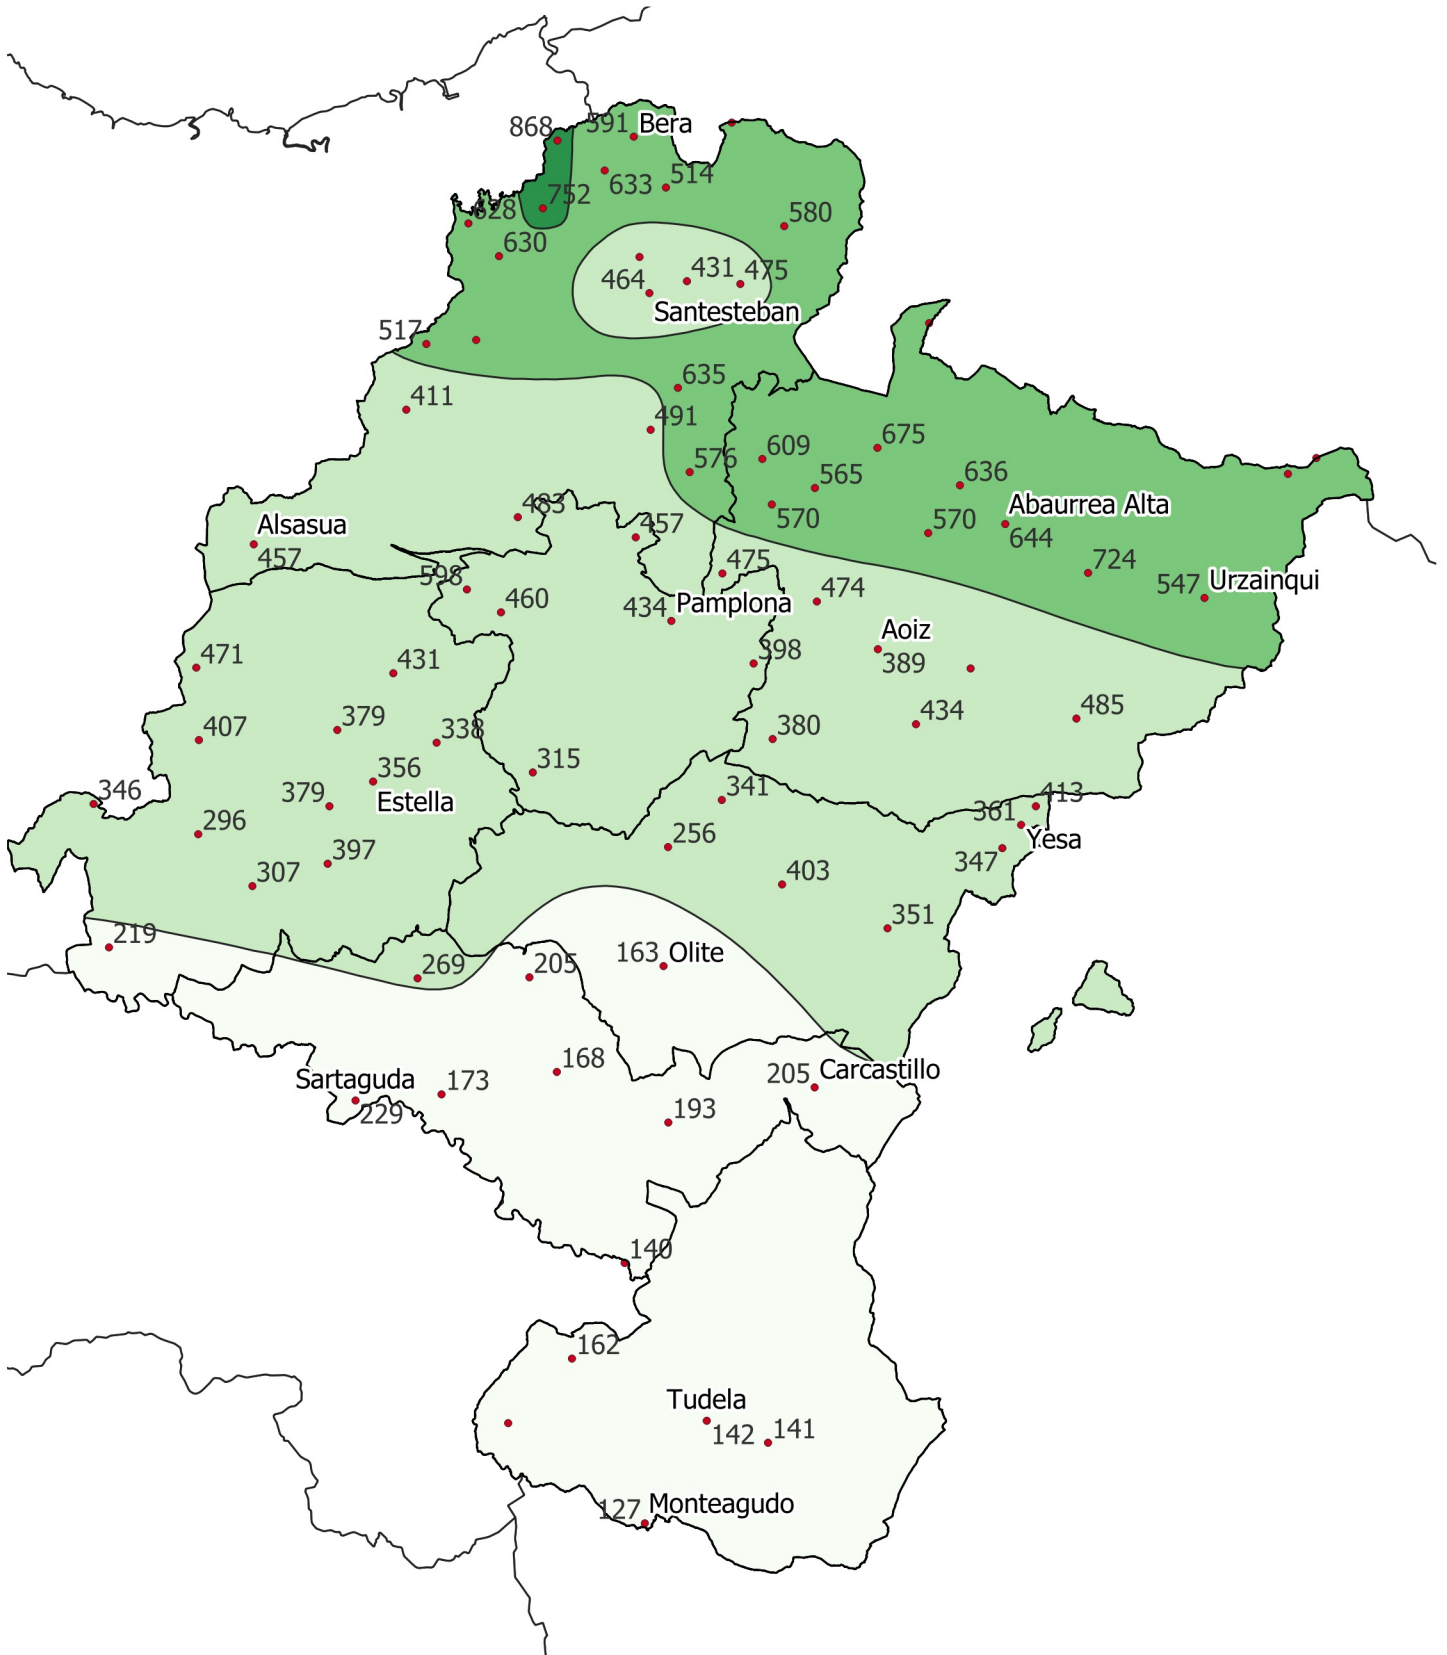

# Precipitación (en mm.). Otoño 2023

0 10 20 30 km

1:800000

Gobierno de Navarra