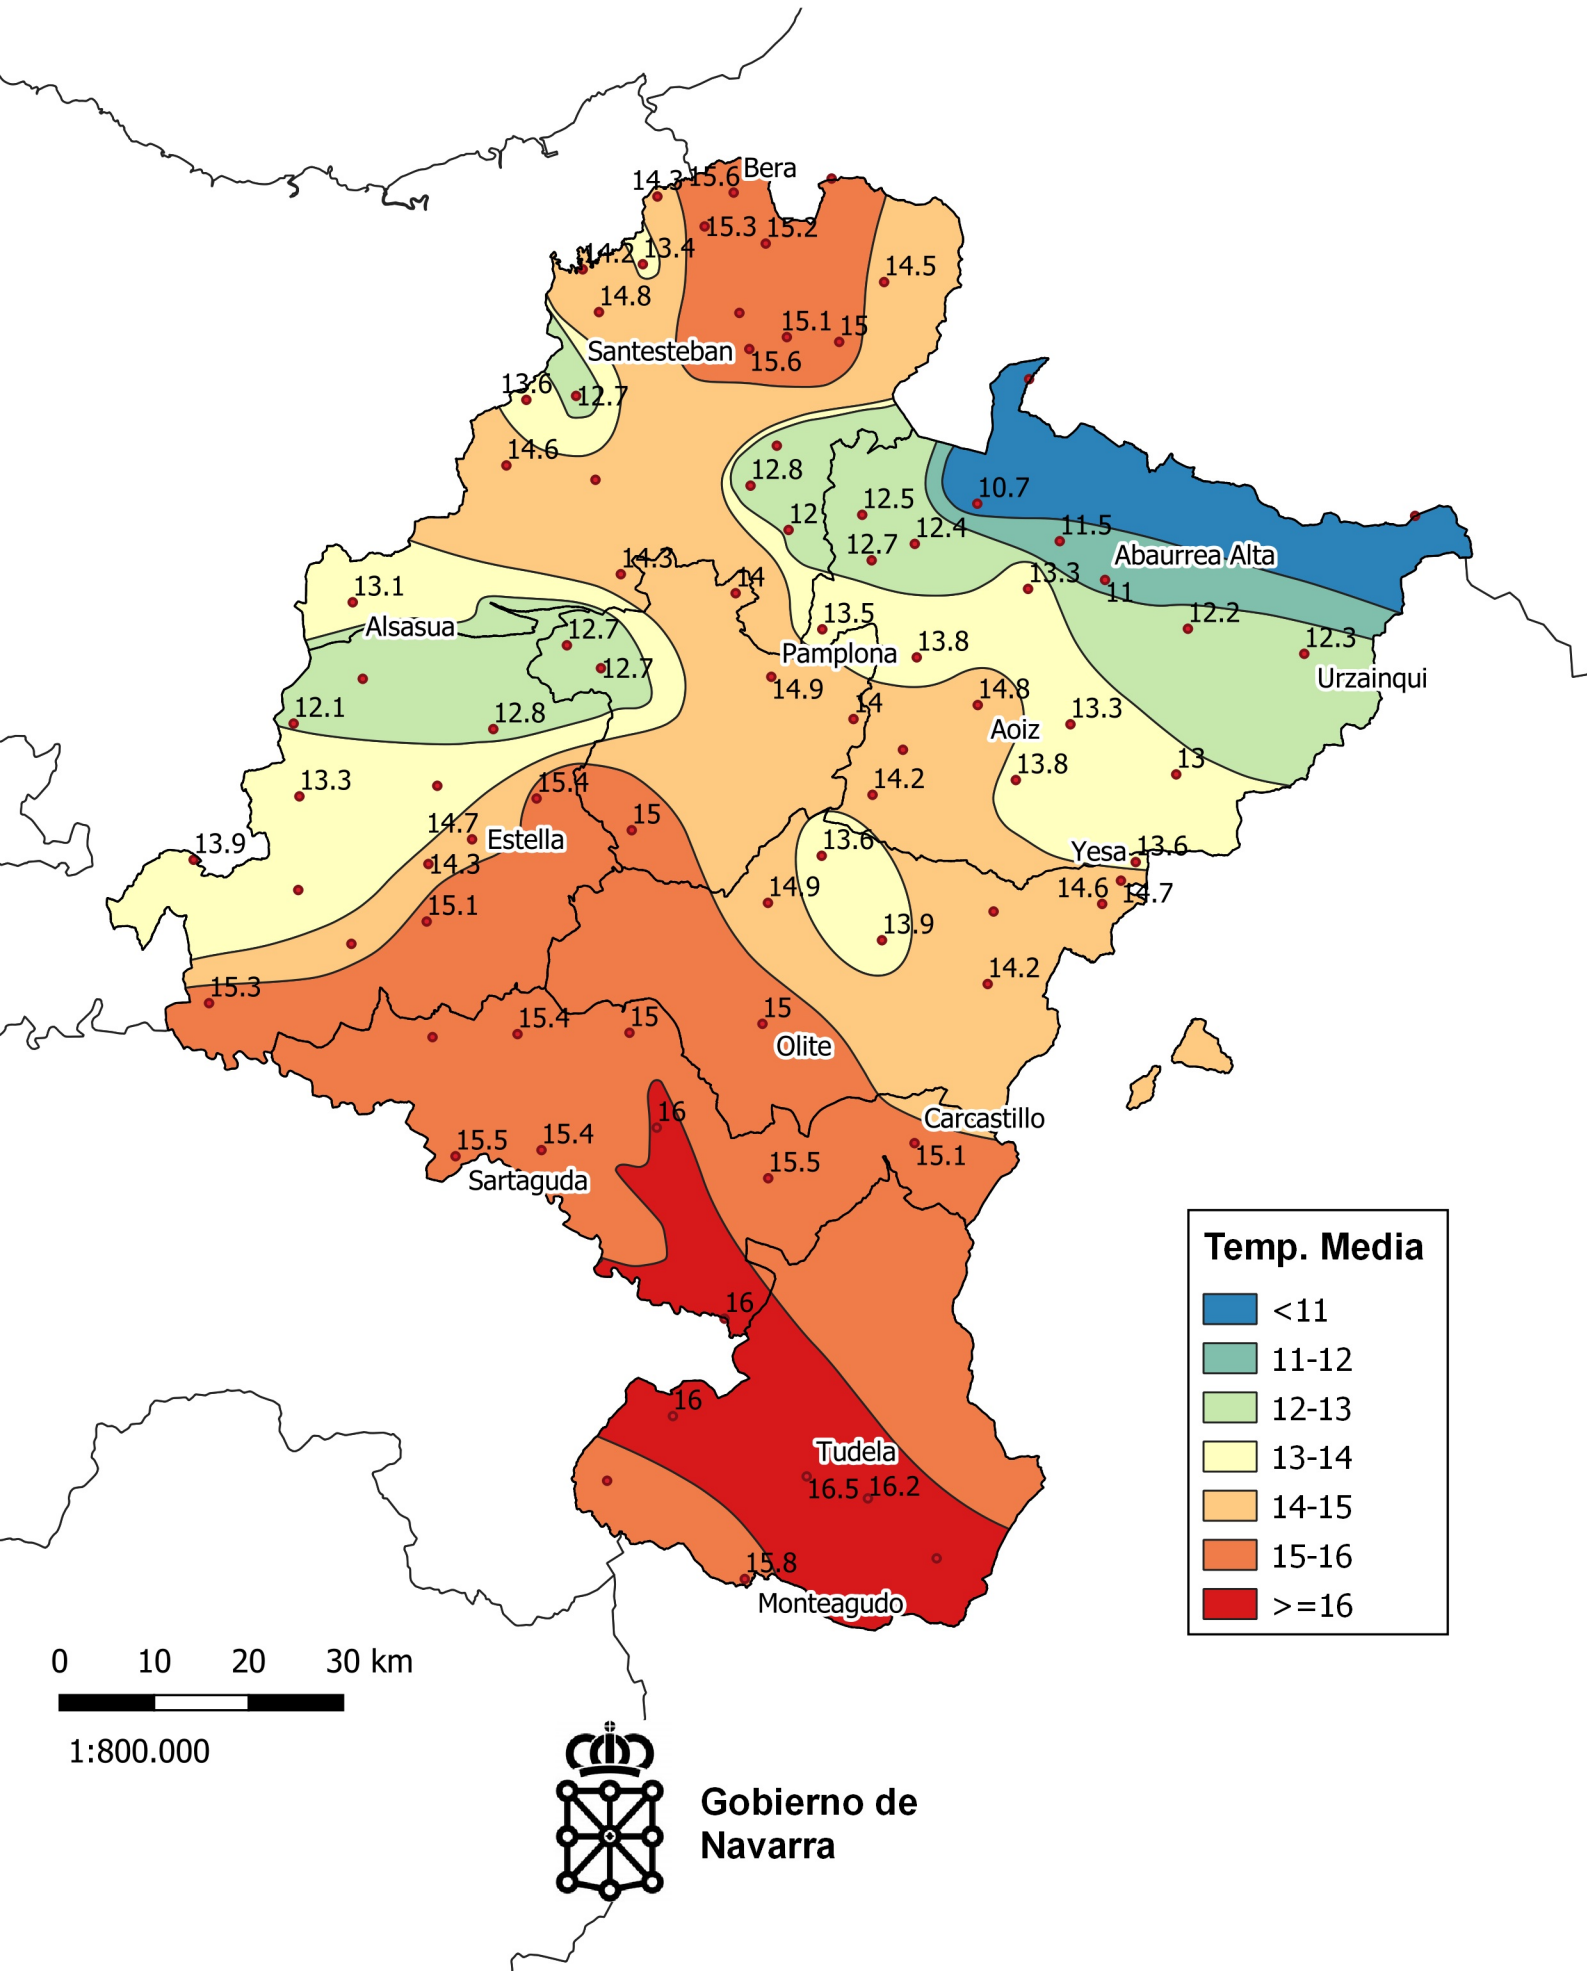

Temperatura Media (°C). Año 2023.

0 10 20 30 km

1:800.000

Gobierno de Navarra