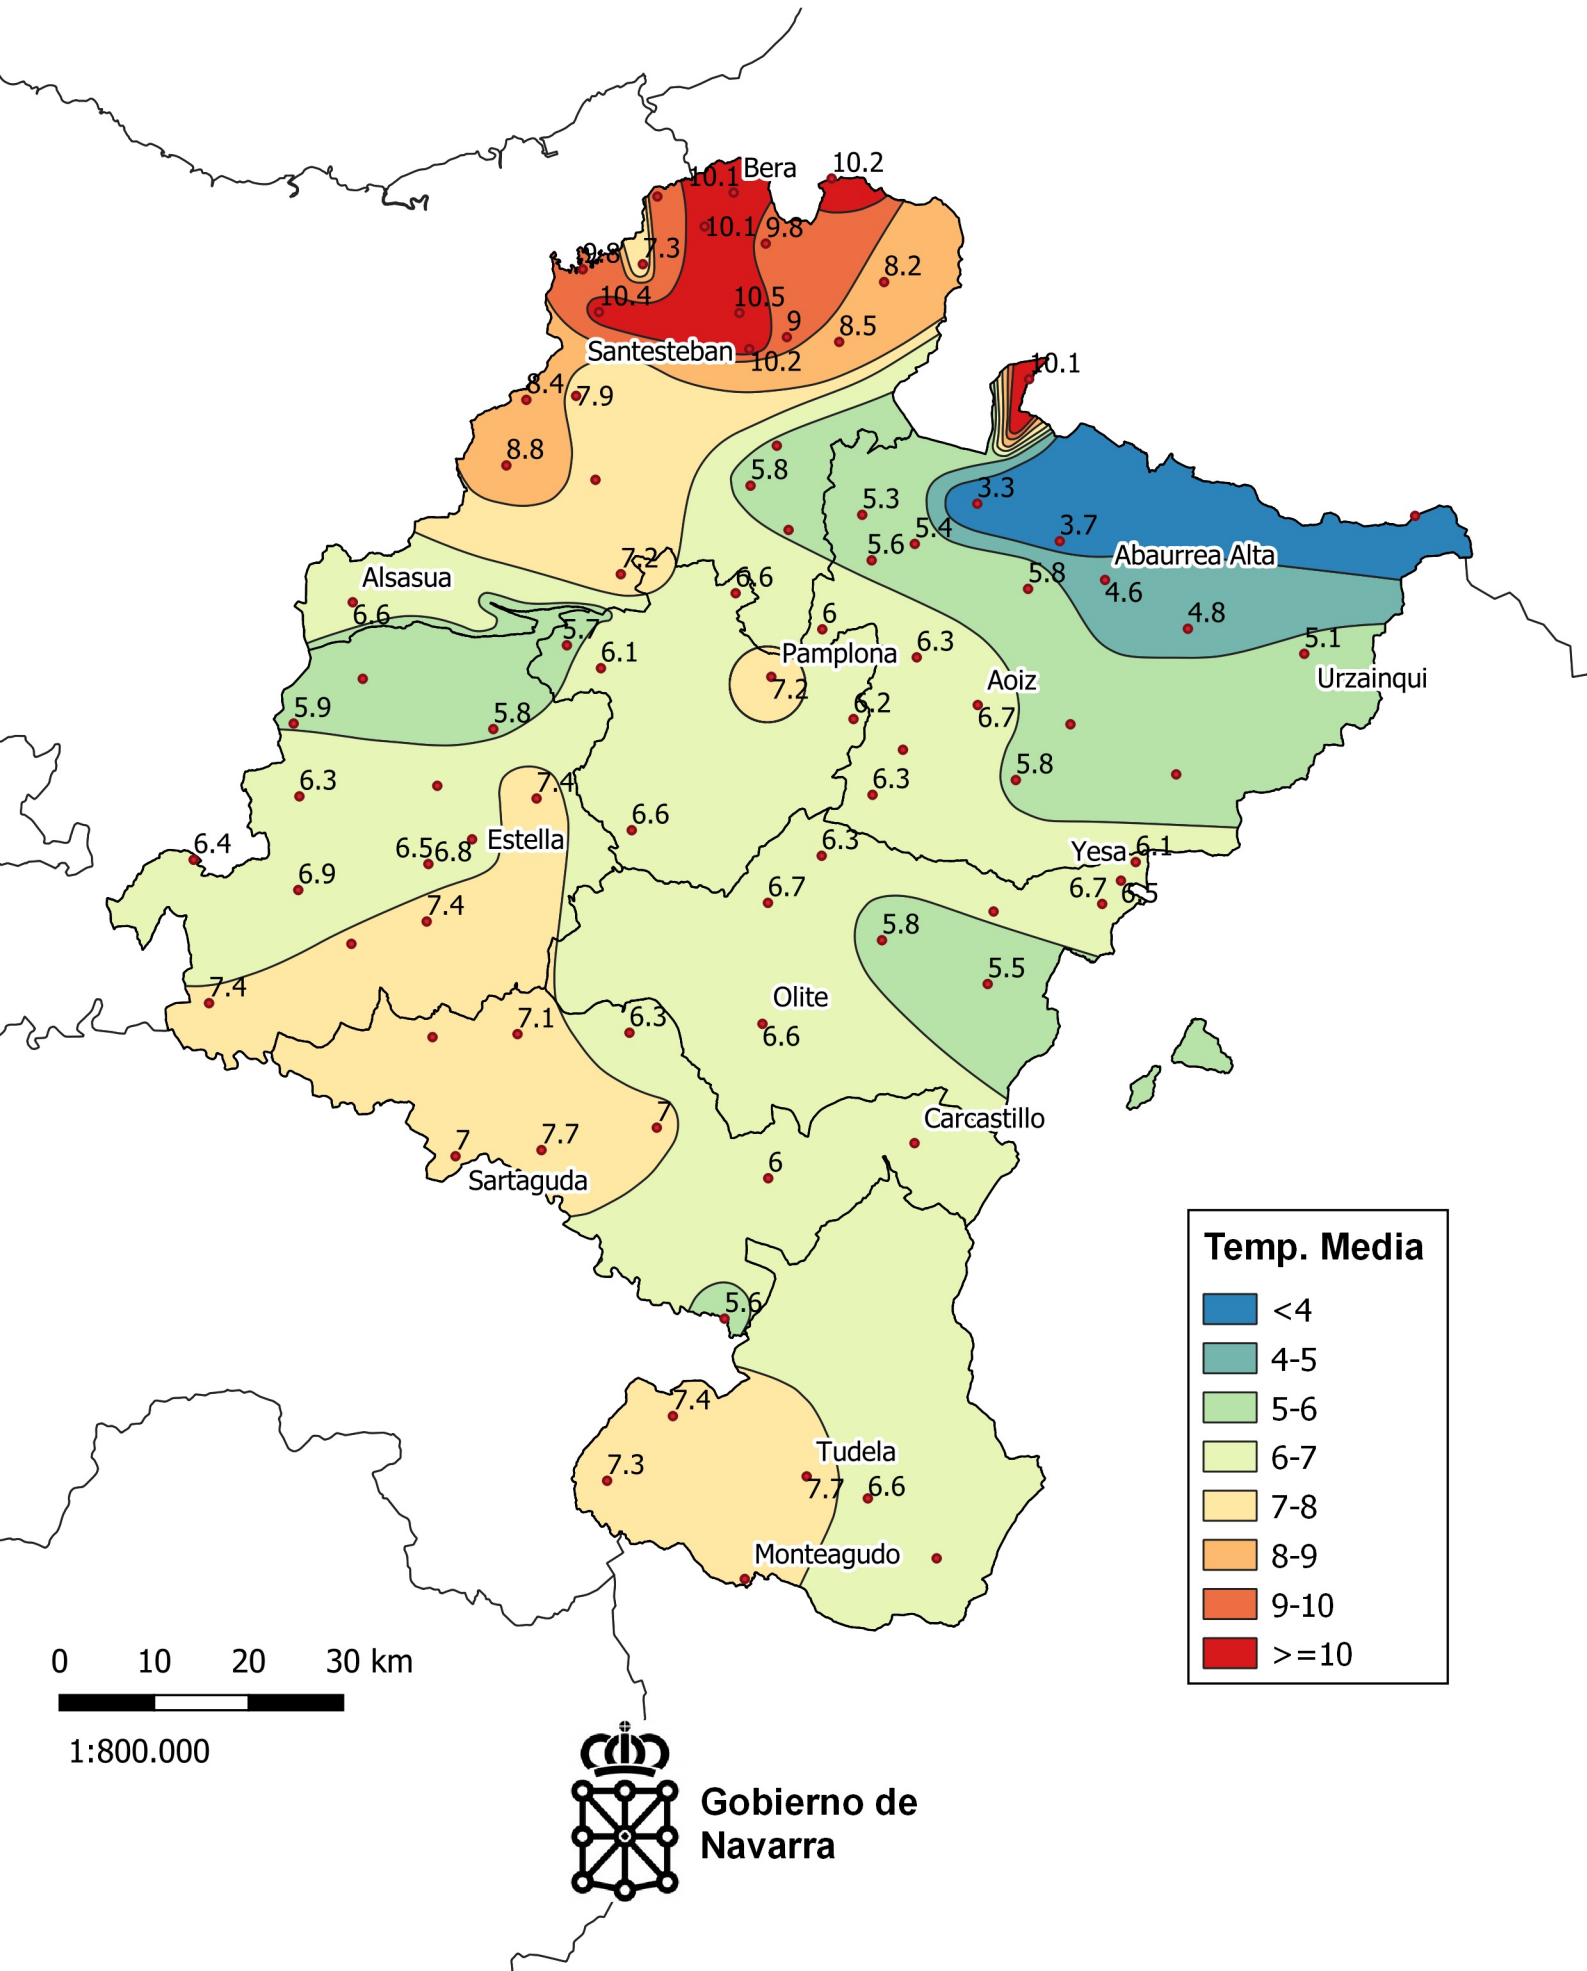

# Temperatura Media (°C). Enero 2024.

0 10 20 30 km

1:800.000

Gobierno de  
Navarra