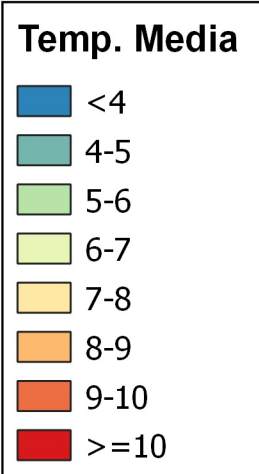

# Temperatura Media (°C). Enero 2024.

0 10 20 30 km

1:800.000

Gobierno de  
Navarra