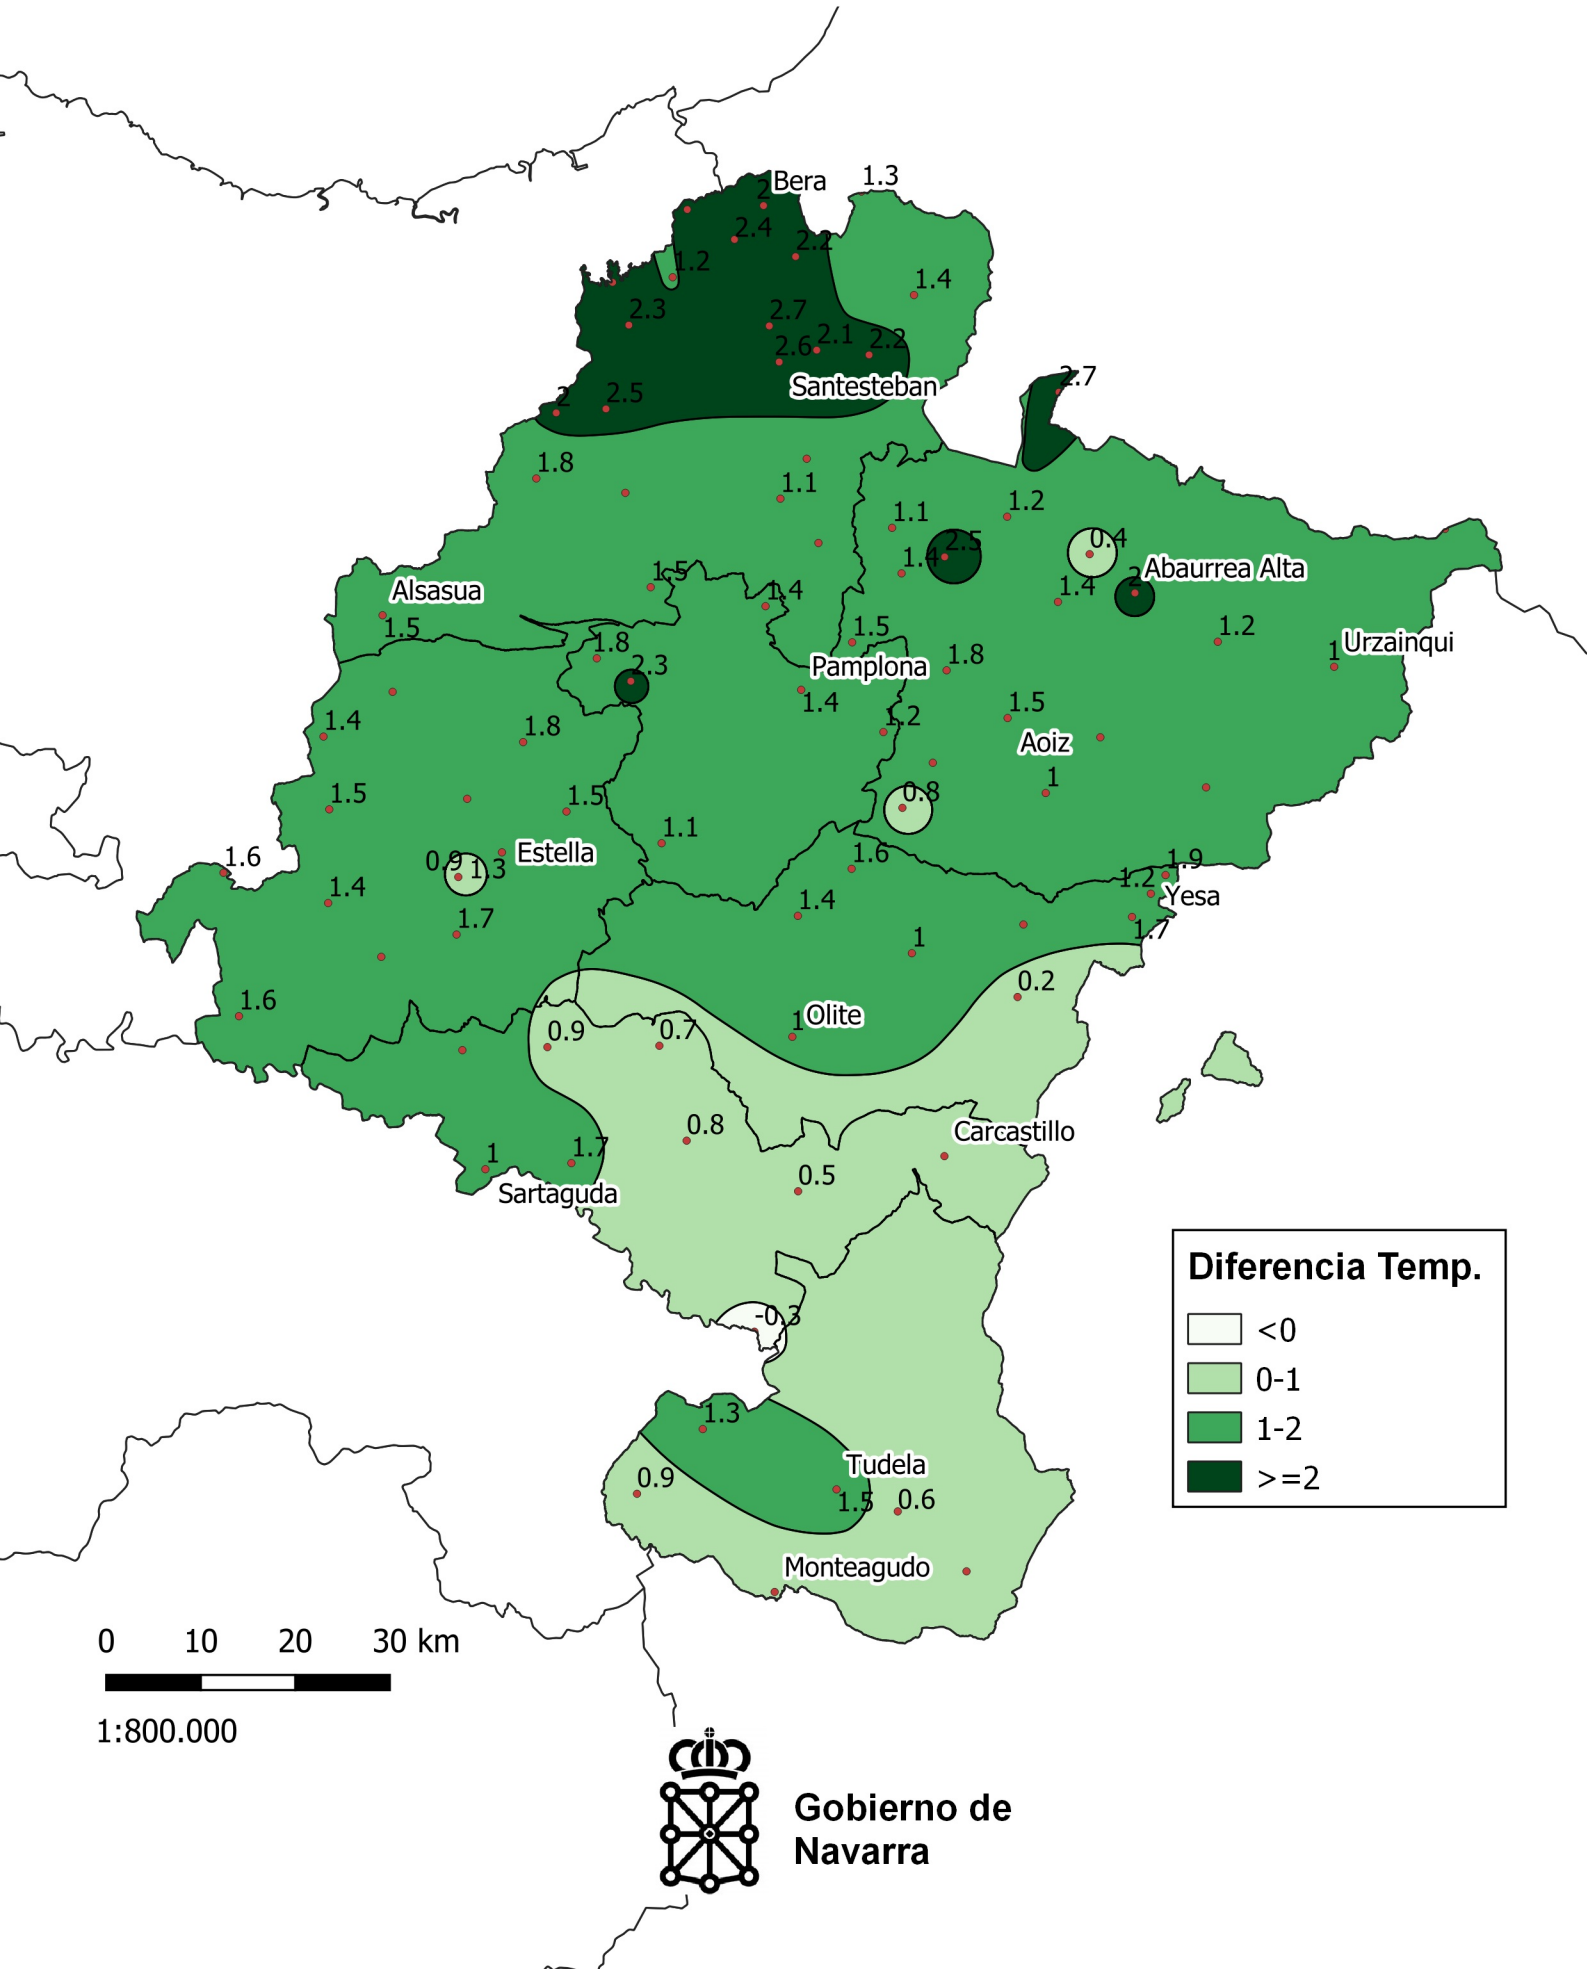

Diferencia de Temperatura Media (°C) con respecto a la Media Histórica. Enero 2024.

0 10 20 30 km

1:800.000

Gobierno de Navarra