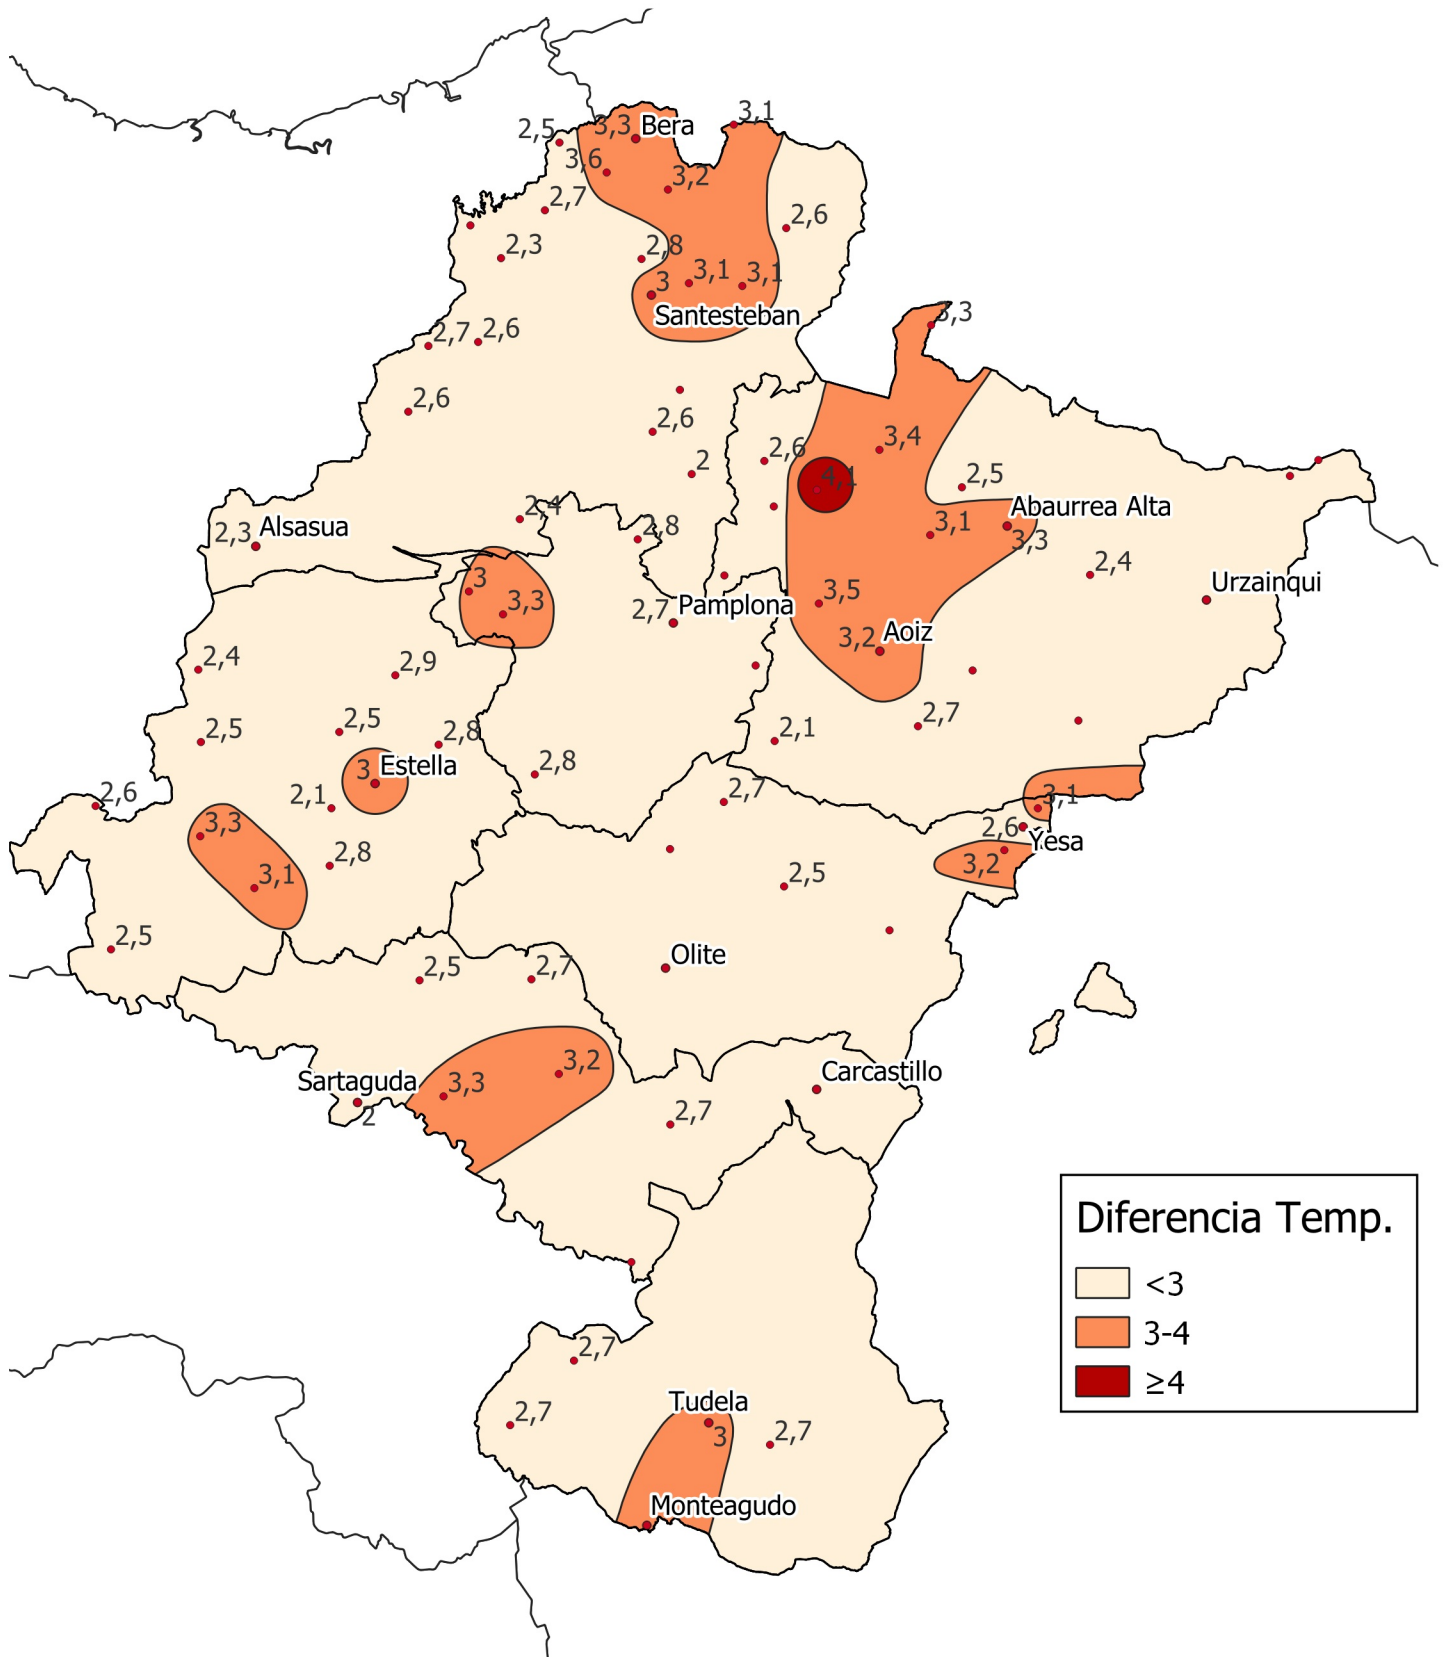

# Diferencia de Temperatura Media (°C) con respecto a la Media Histórica. Febrero 2024

Gobierno de  
Navarra