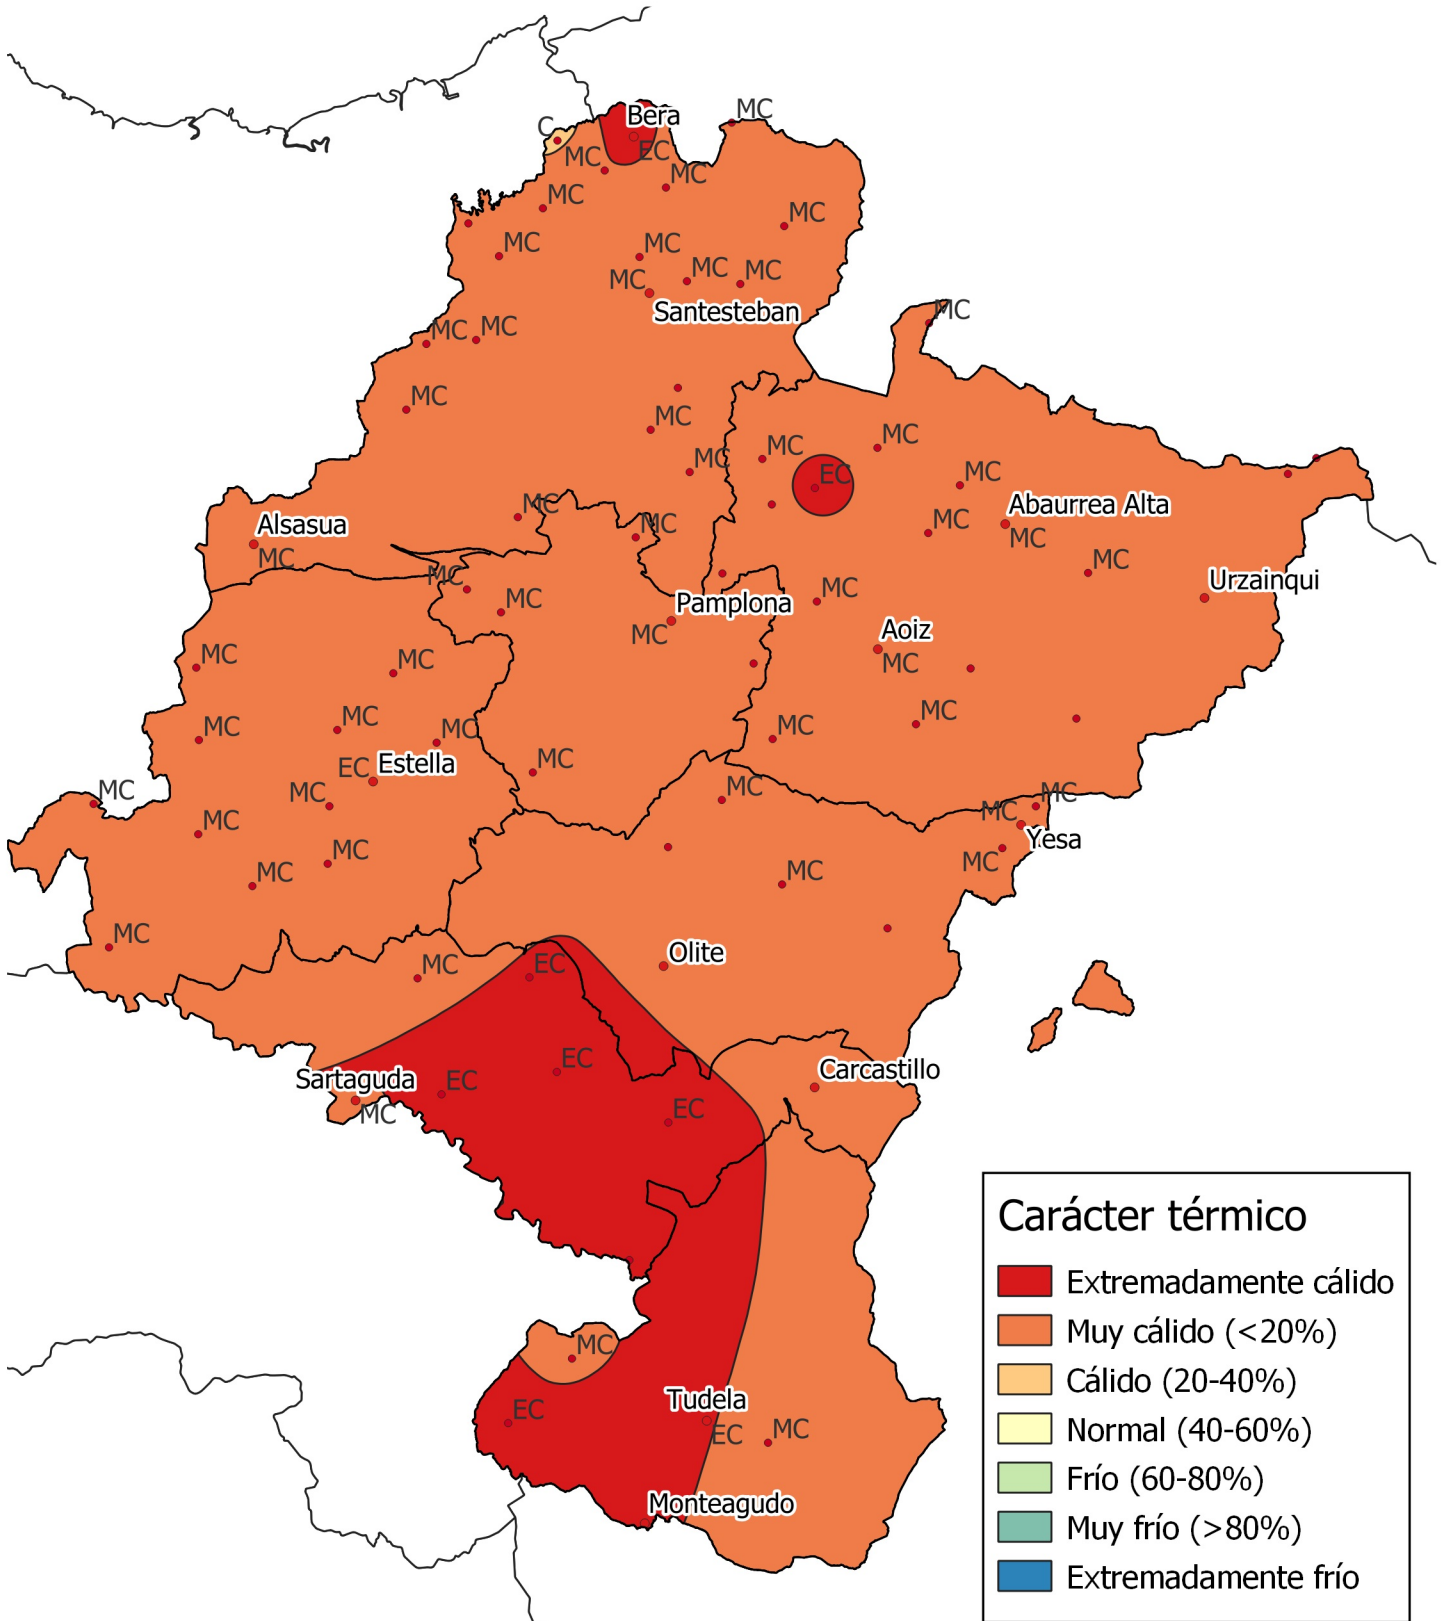

Análisis de frecuencias de temperatura Febrero 2024

0 10 20 30 km
1:800000

Gobierno de Navarra