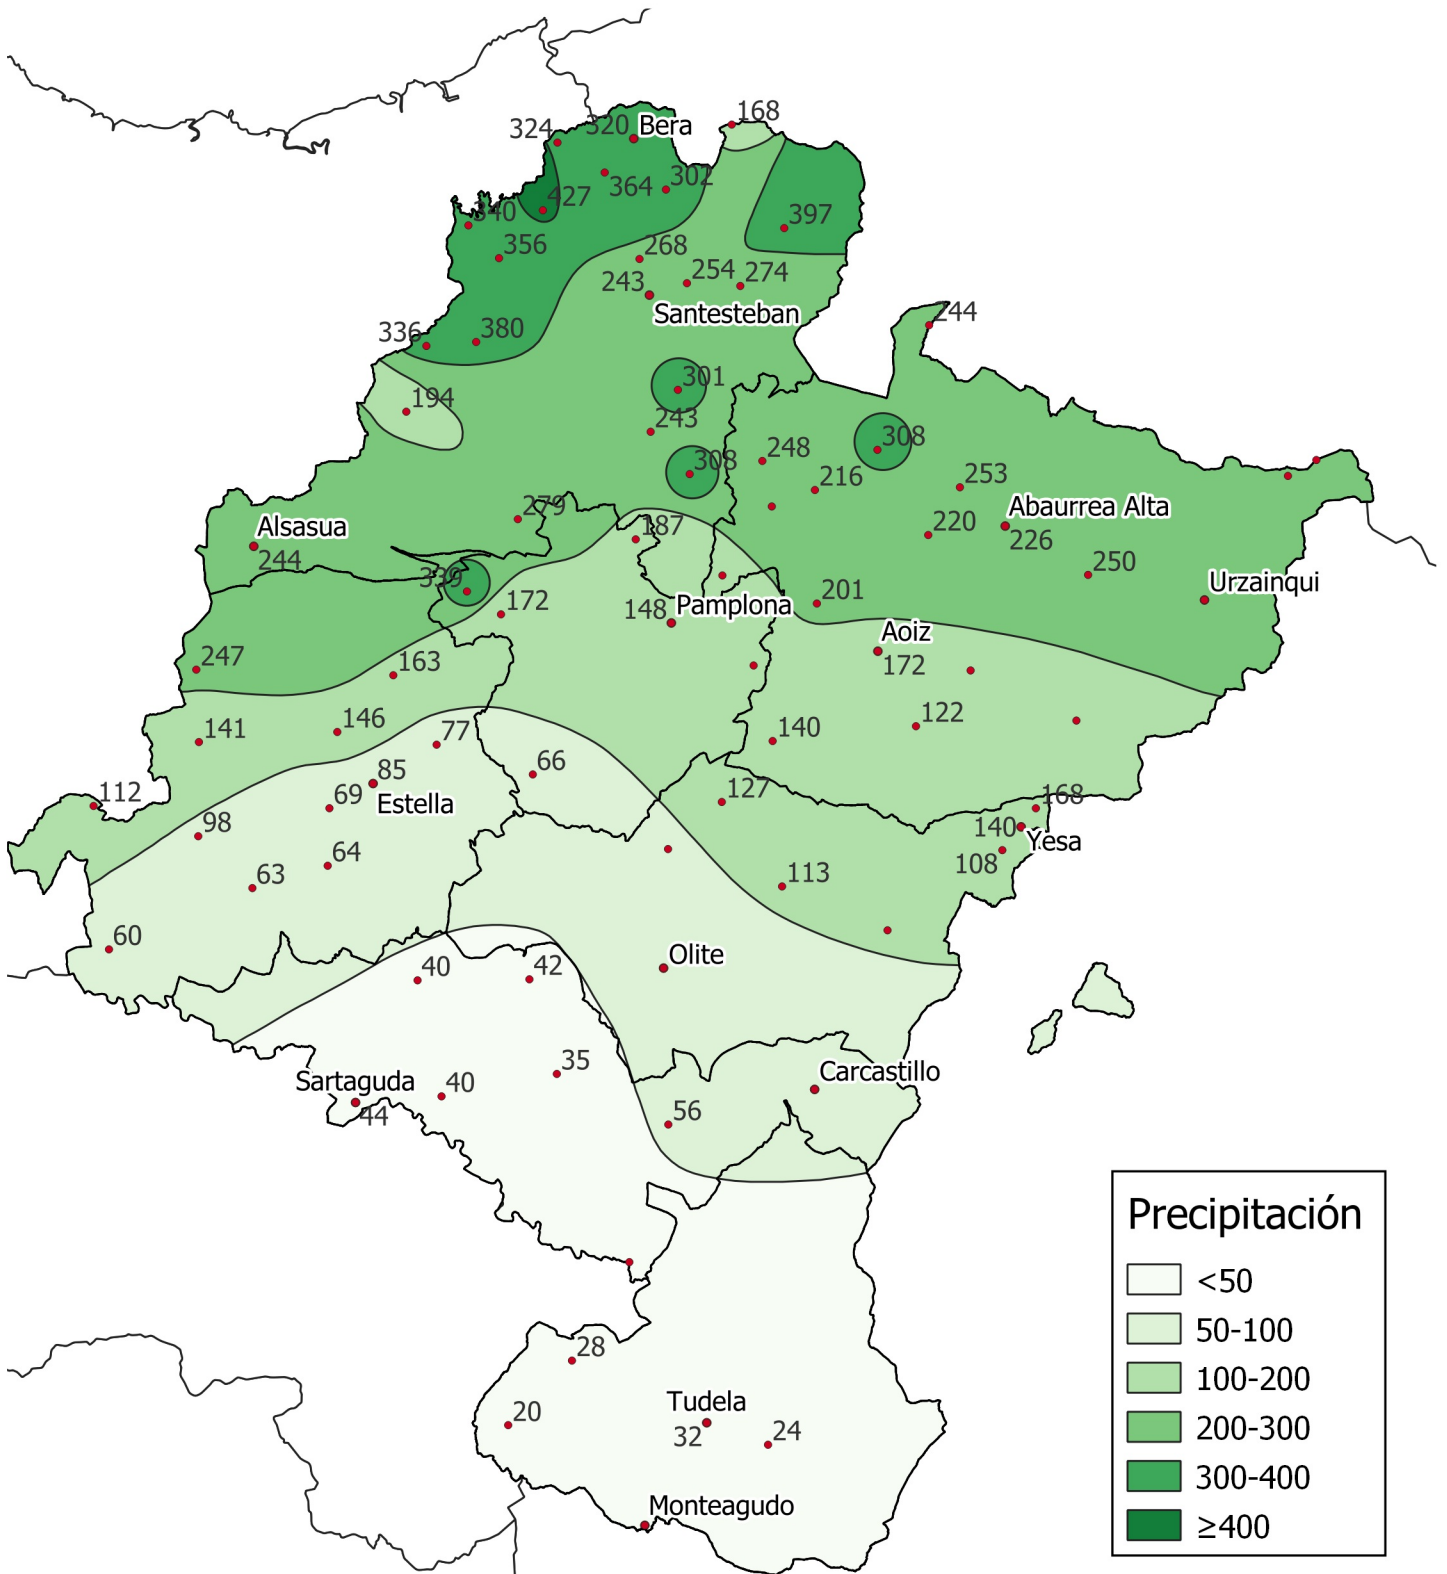

# Precipitación (en mm.). Febrero 2024

0 10 20 30 km

1:800000

Gobierno de Navarra