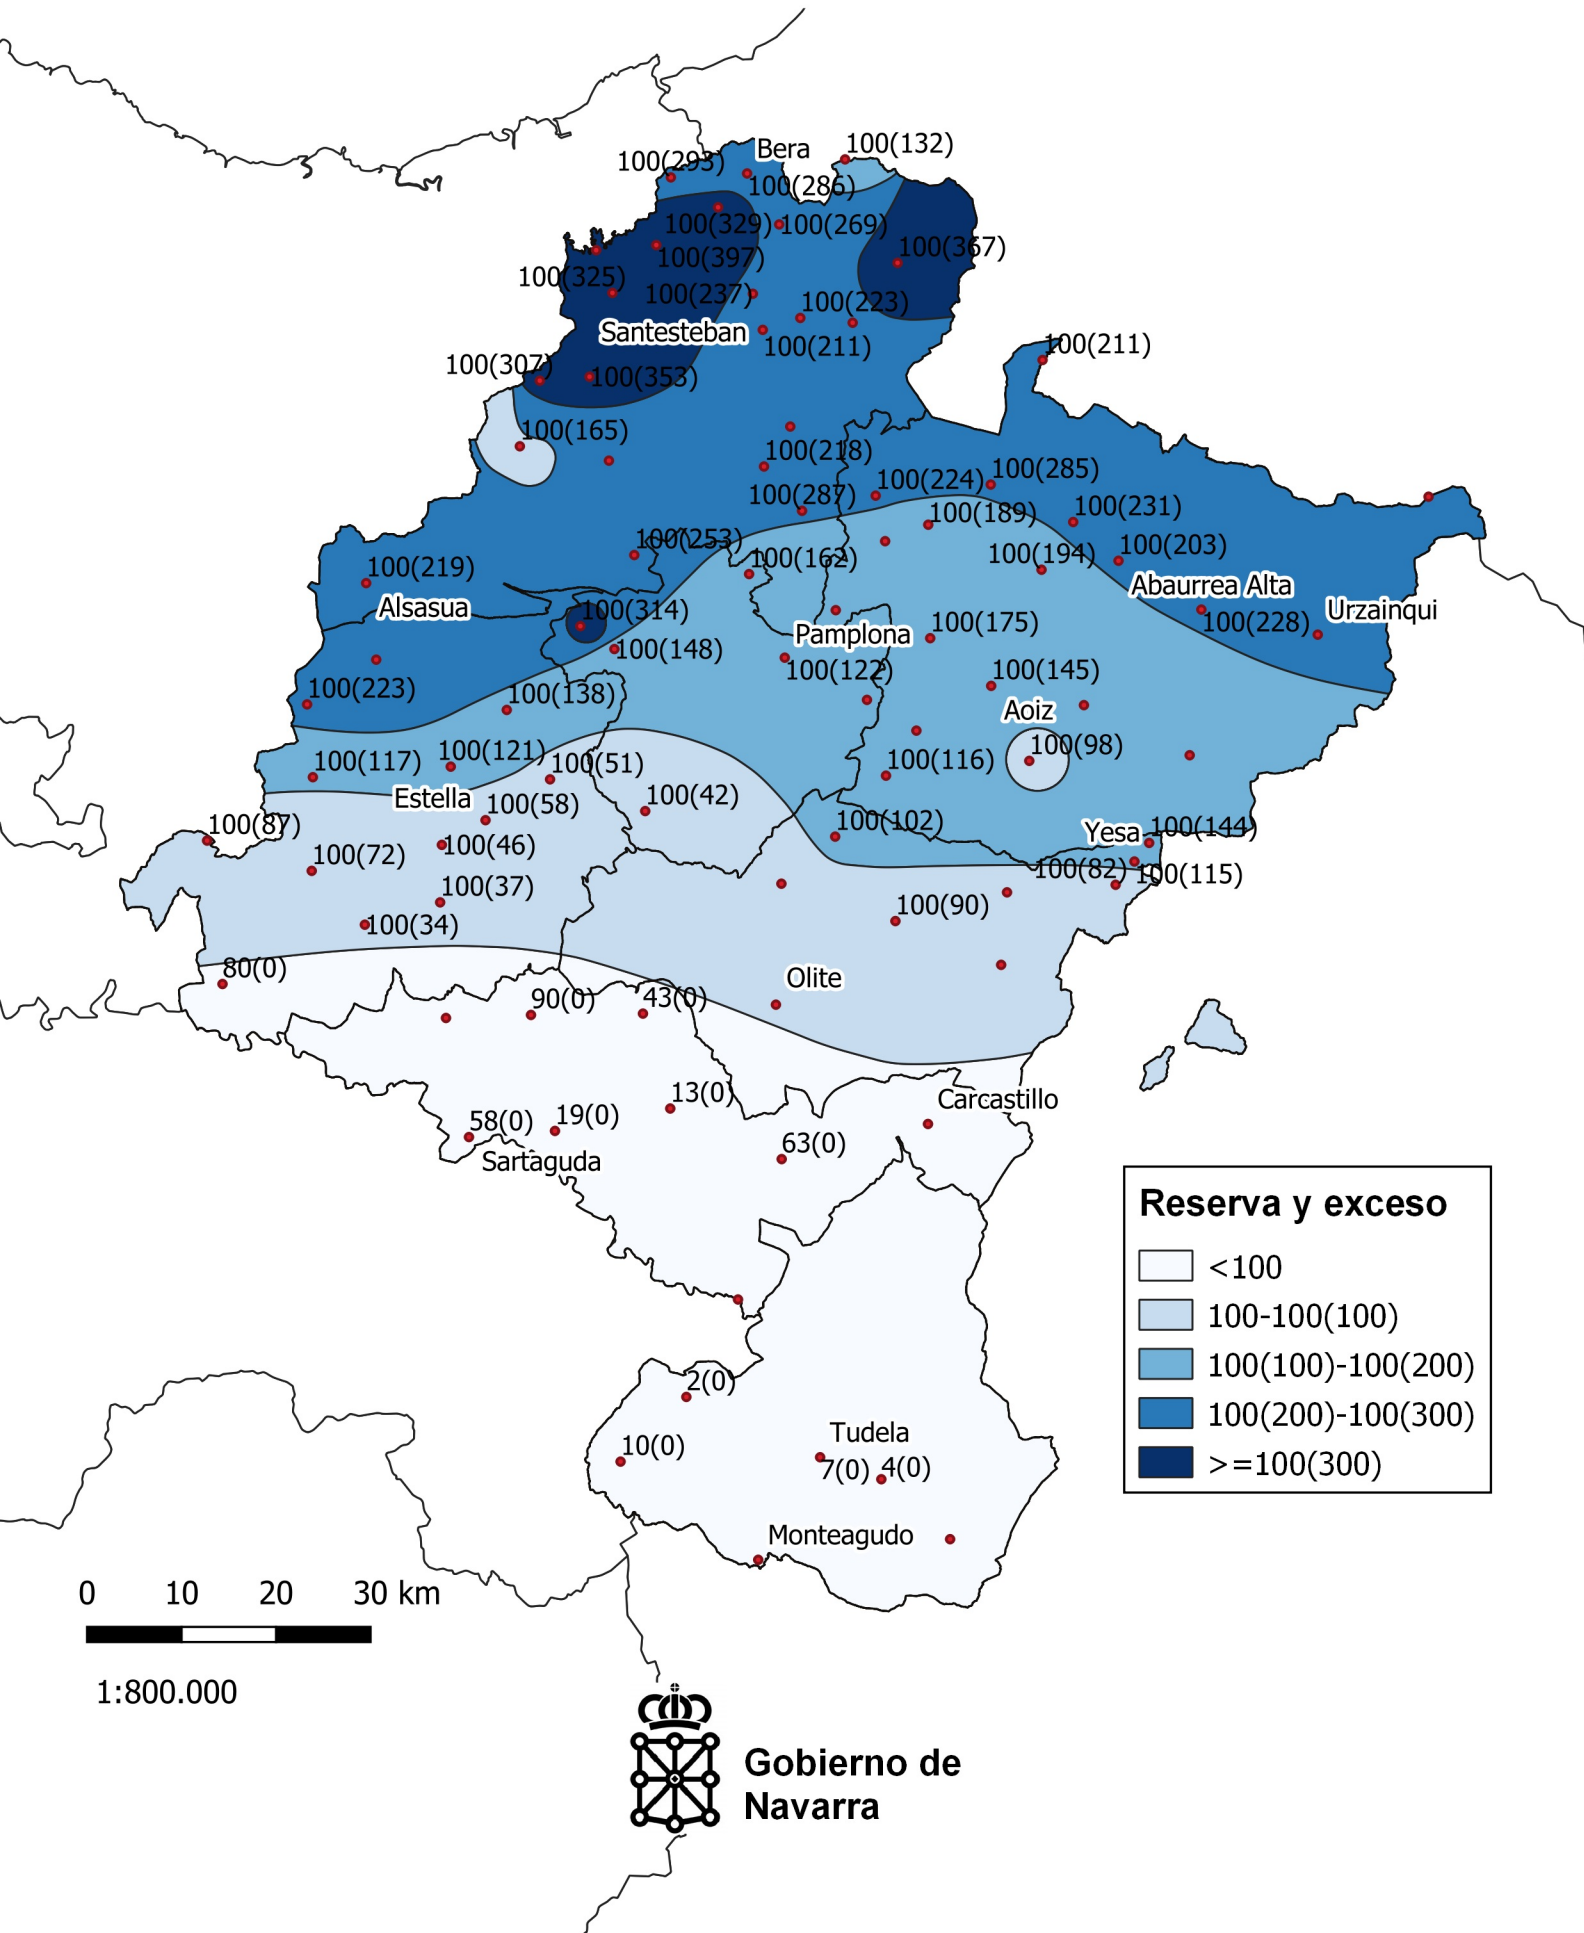

Reserva en el suelo y exceso (en mm.) al final de Febrero de 2024.

Bera 100(293) 100(132)
100(286) 100(269) 100(367)
100(329) 100(397) 100(237) 100(223)

Santesteban 100(307) 100(353) 100(211) 100(211)
100(165)

Alsasua 100(219) 100(253) 100(218) 100(224) 100(285)
100(287) 100(189) 100(231)
100(162) 100(194) 100(203)
Abaurrea Alta 100(228) Urzainqui
Pamplona 100(175) 100(145)
100(122) 100(148) 100(138) 100(98)
Aoiz 100(98)

Estella 100(117) 100(121) 100(51) 100(42)
100(87) 100(72) 100(46) 100(37)
100(34) 100(102) Yesa 100(144)
100(82) 100(115)

Olite 100(90)
80(0) 90(0) 43(0)
Sartaguda 58(0) 19(0) 13(0)
Carcastillo 63(0)

2(0) Tudela 7(0) 4(0)
10(0) Monteagudo