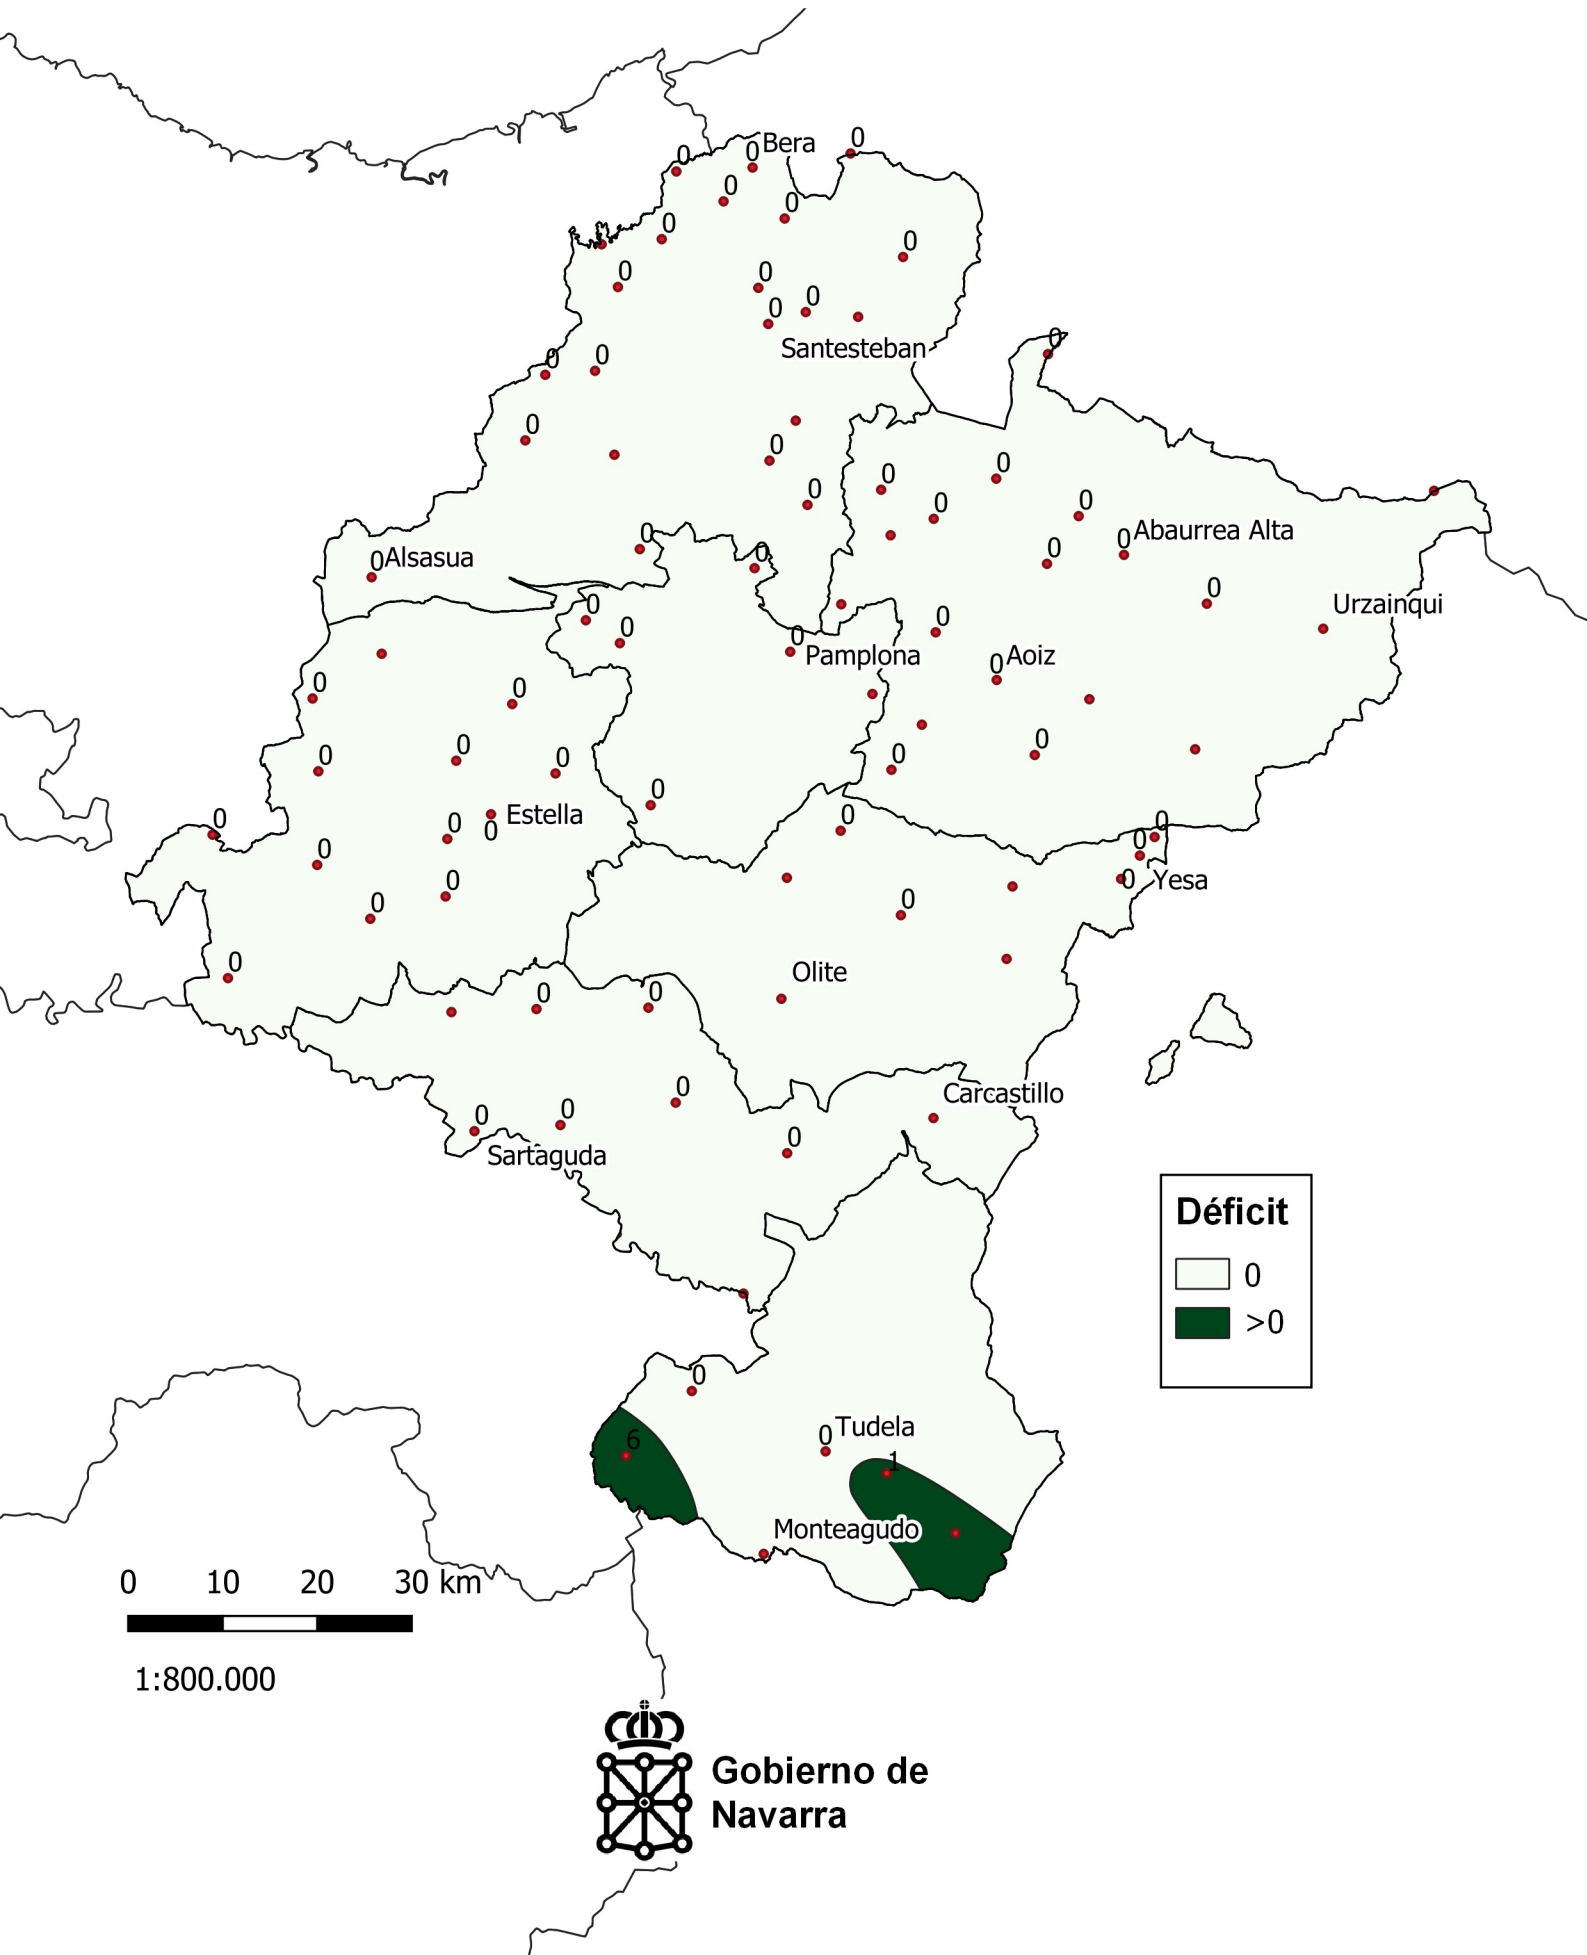

Déficit (en mm.). Febrero 2024.

0 10 20 30 km

1:800.000

Gobierno de
Navarra

Déficit

0
>0