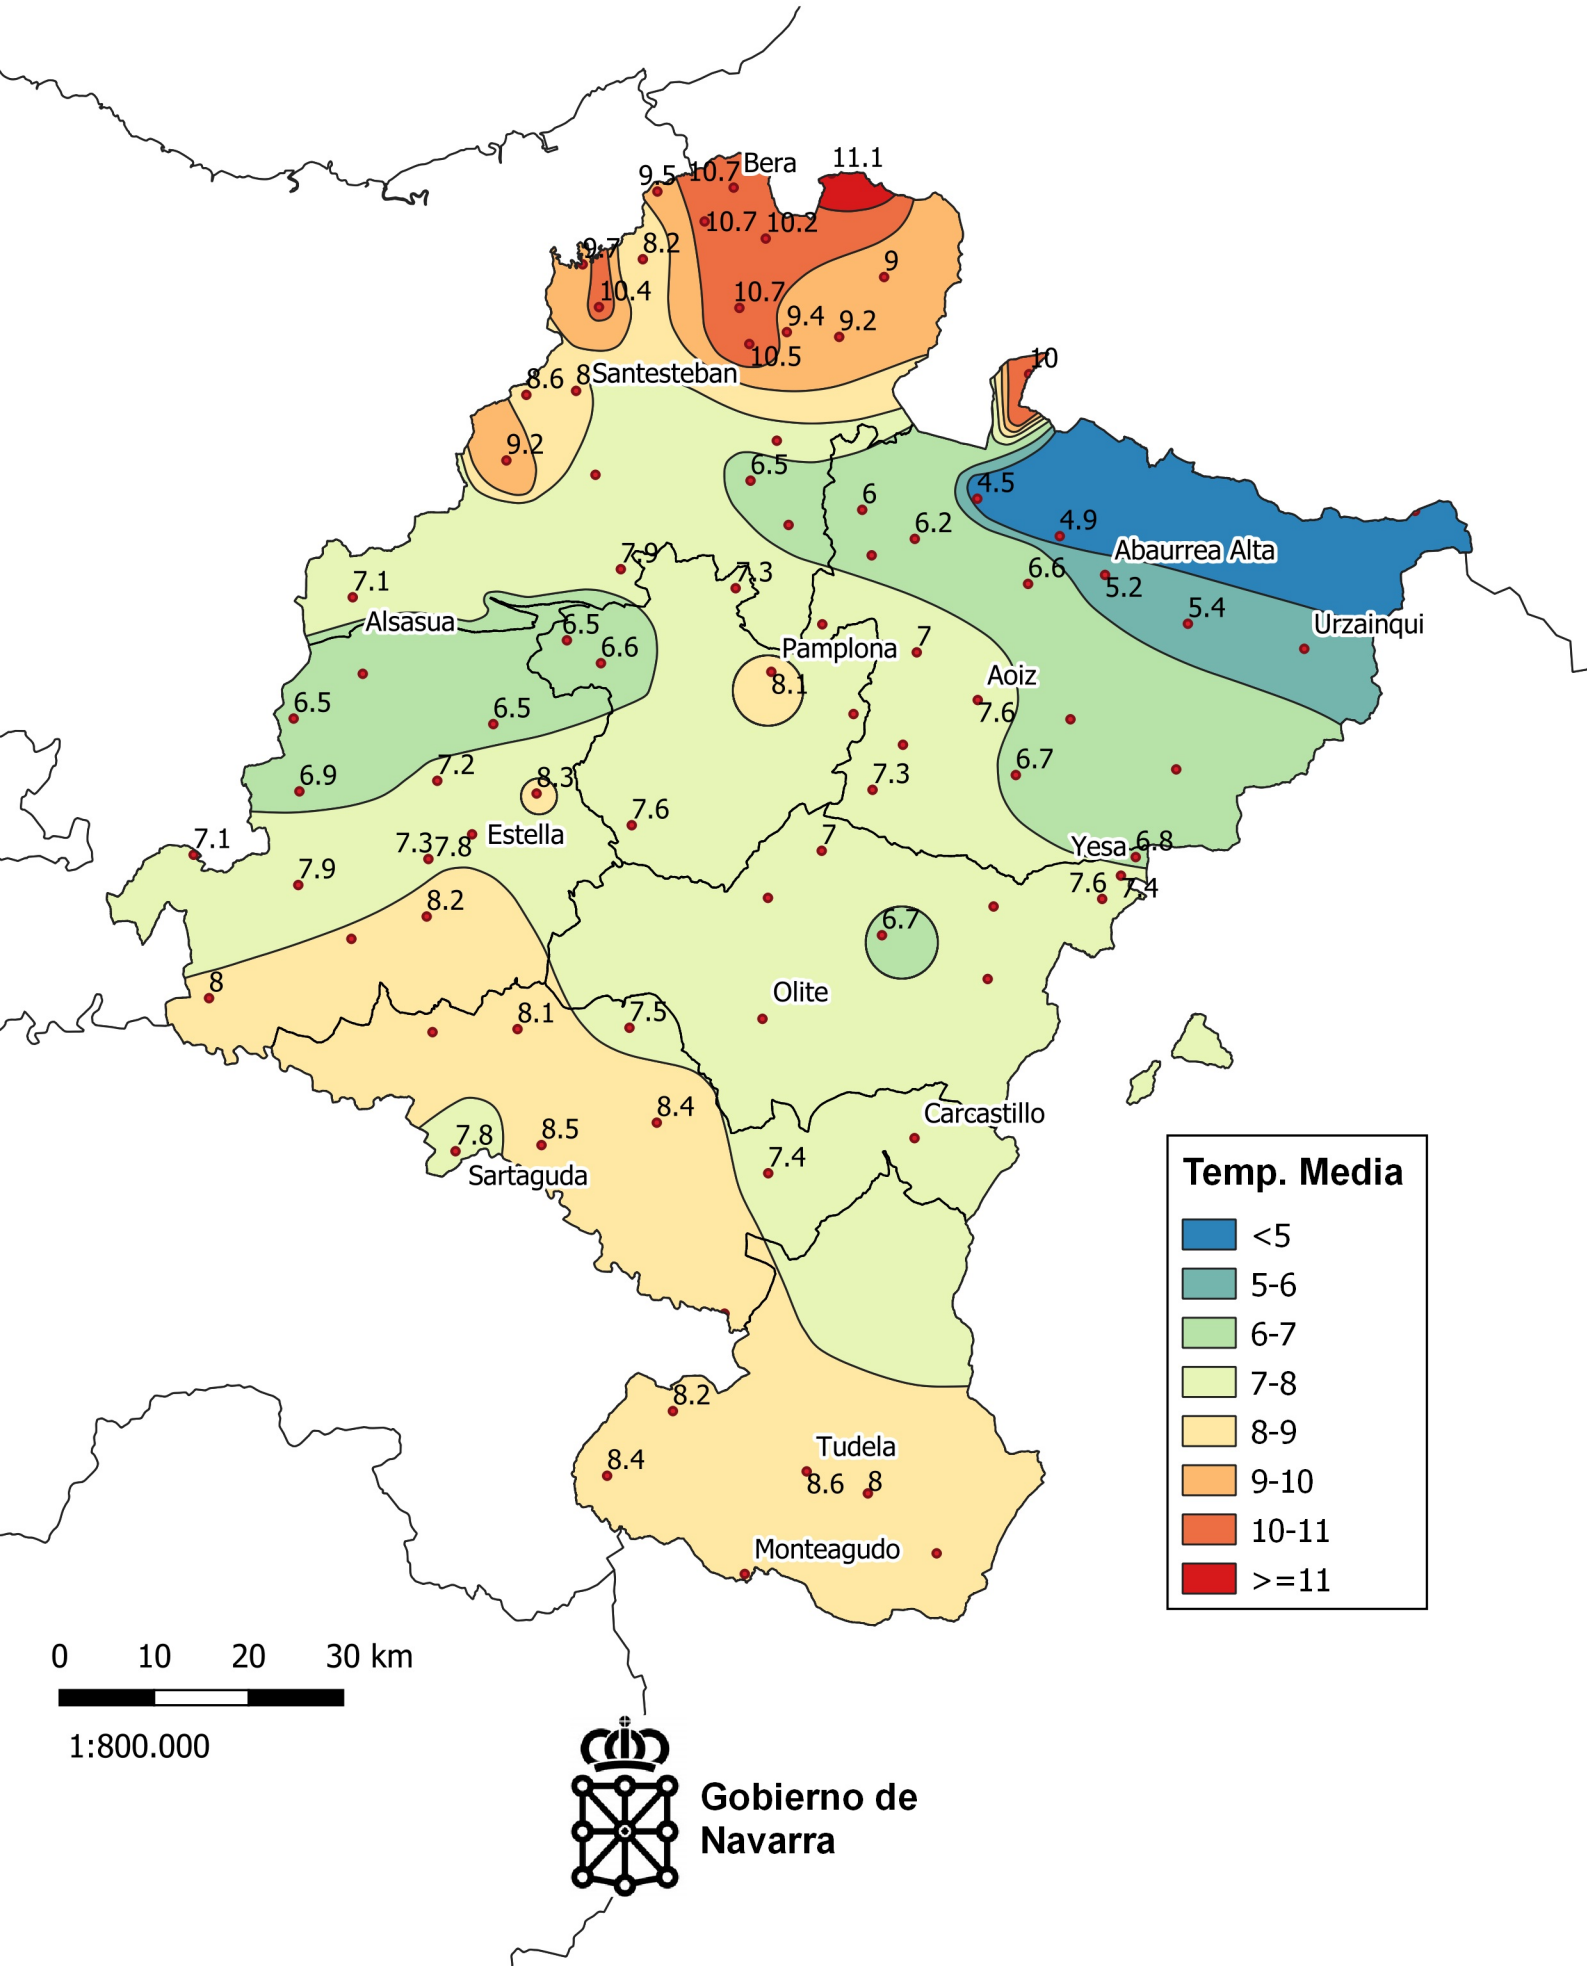

Temperatura Media (°C). Invierno 2023-2024.

0 10 20 30 km

1:800.000

Gobierno de Navarra