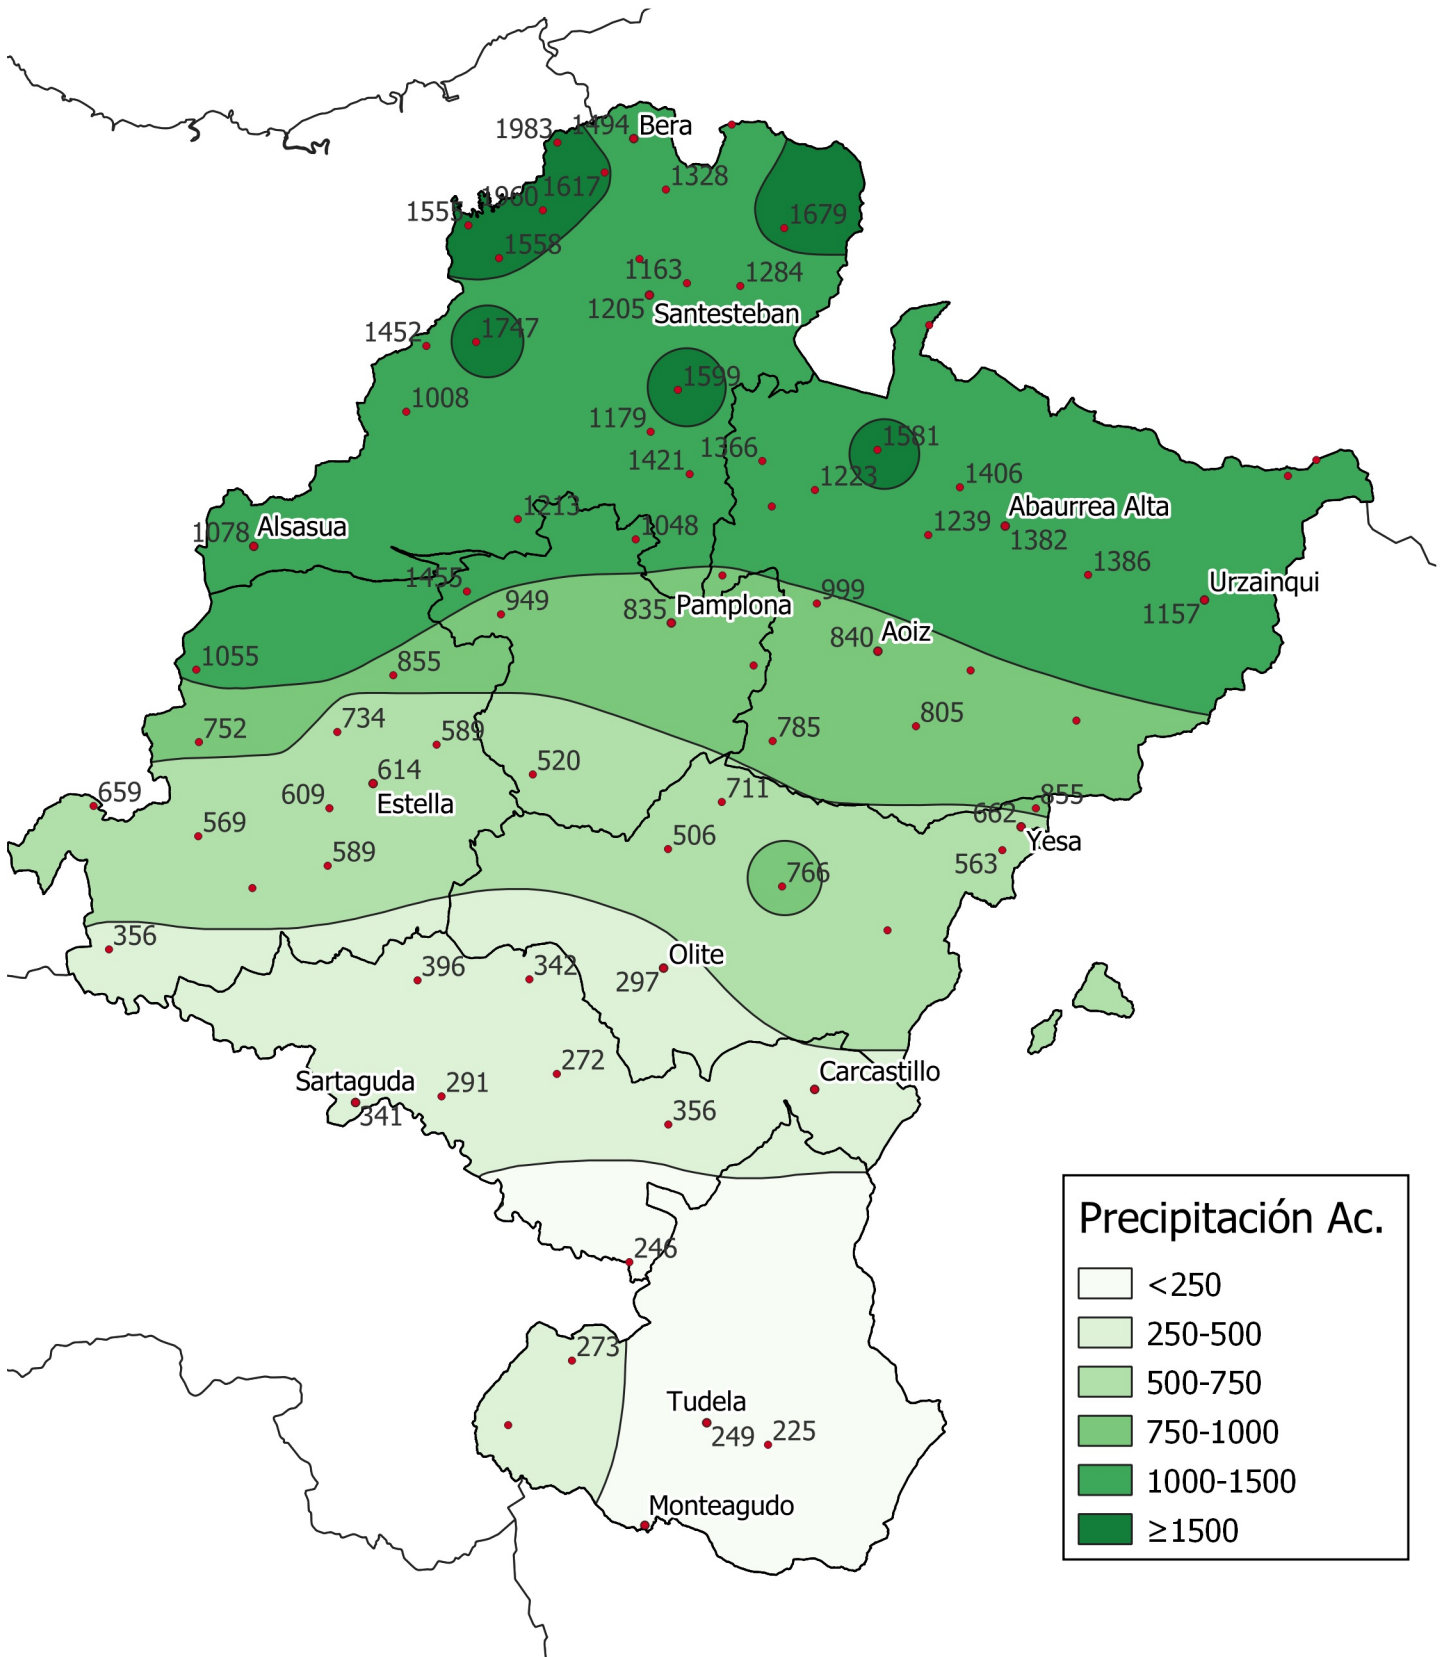

# Precipitación acumulada (en mm.) desde el 1 de septiembre de 2023 hasta el 31 de marzo de 2024

0 10 20 30 km  
1:800000

Gobierno de Navarra