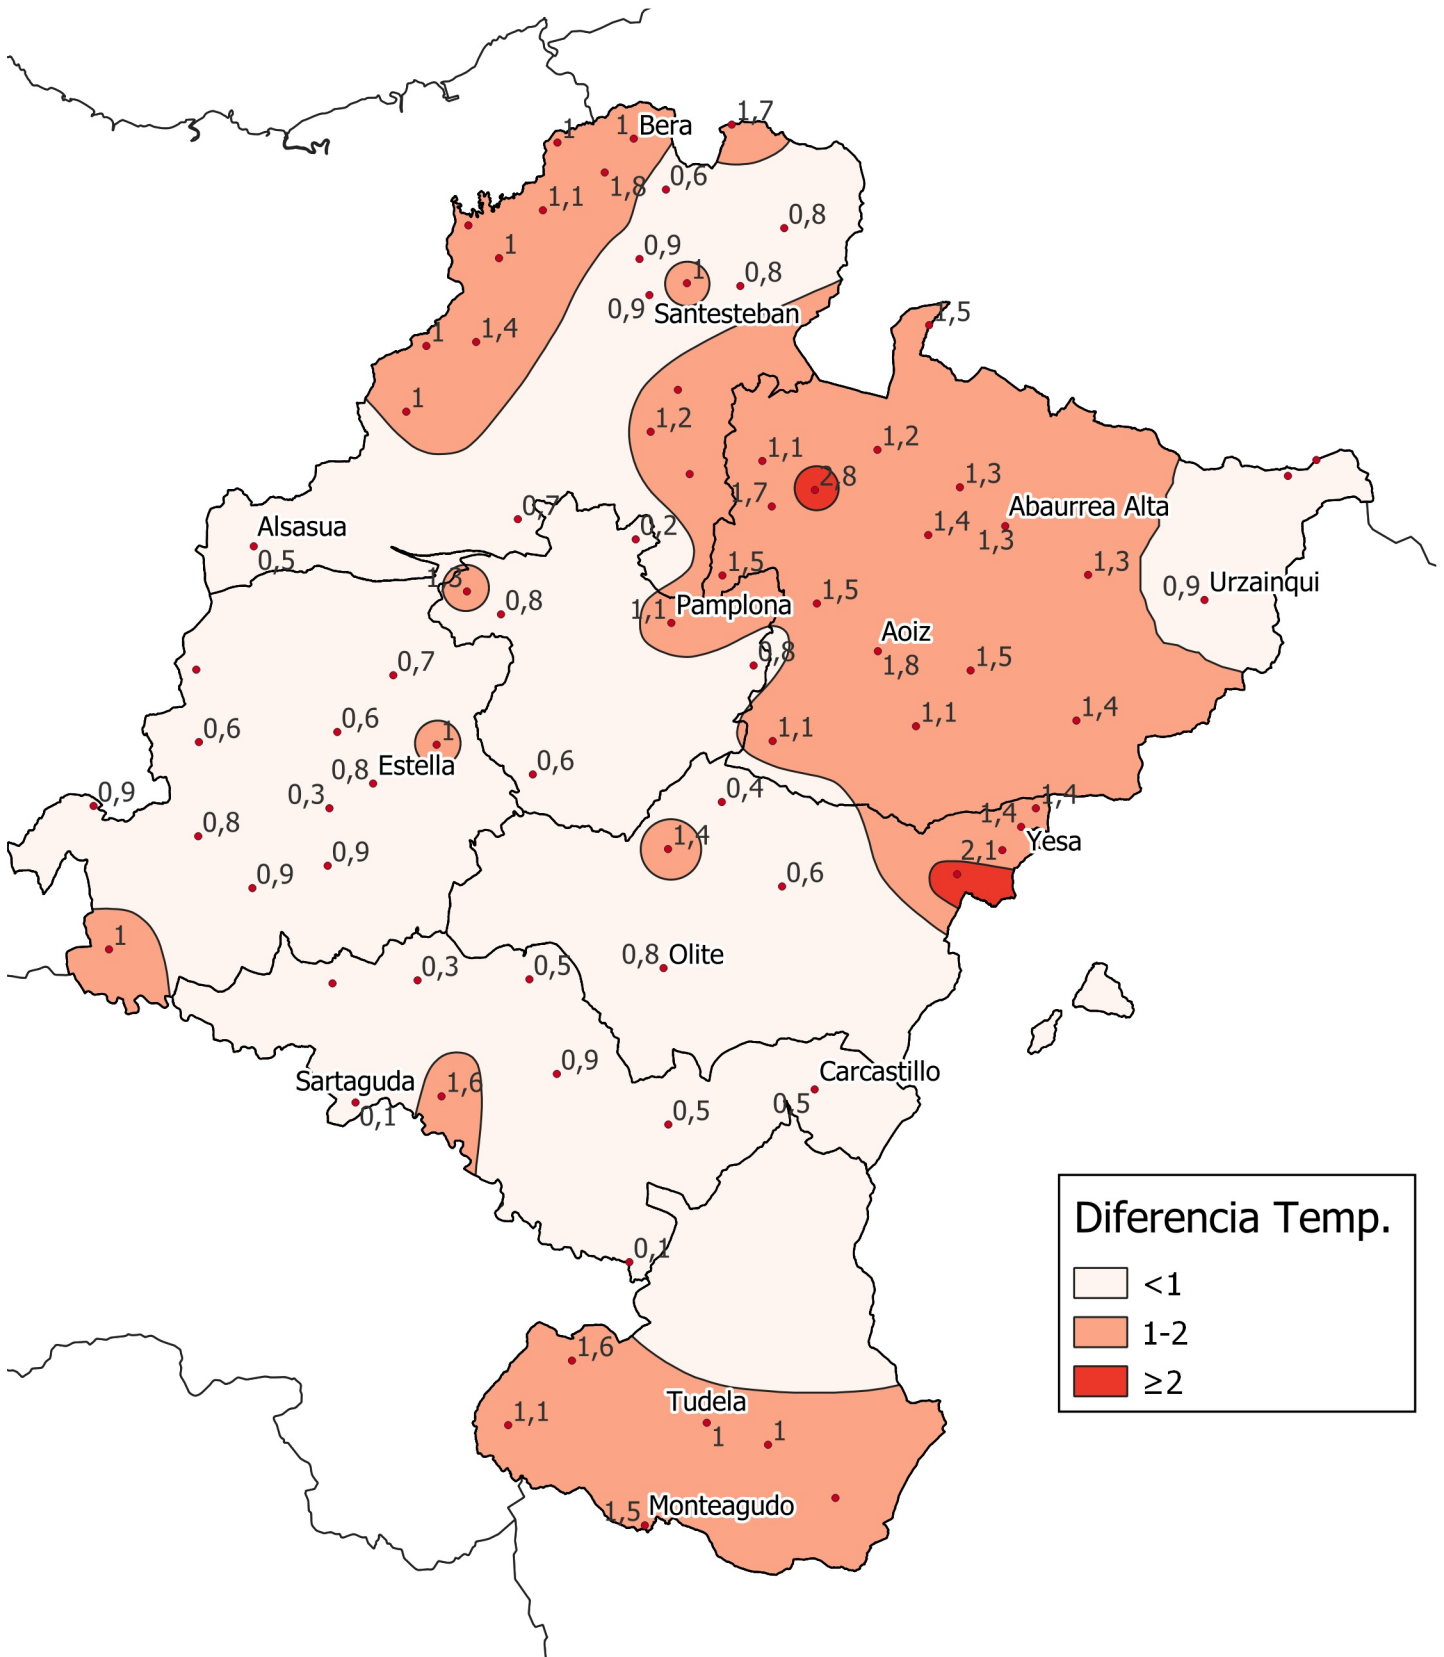

Diferencia de Temperatura Media (°C) con respecto a la Media Histórica. Abril 2024

0 10 20 30 km

1:800000

Gobierno de
Navarra