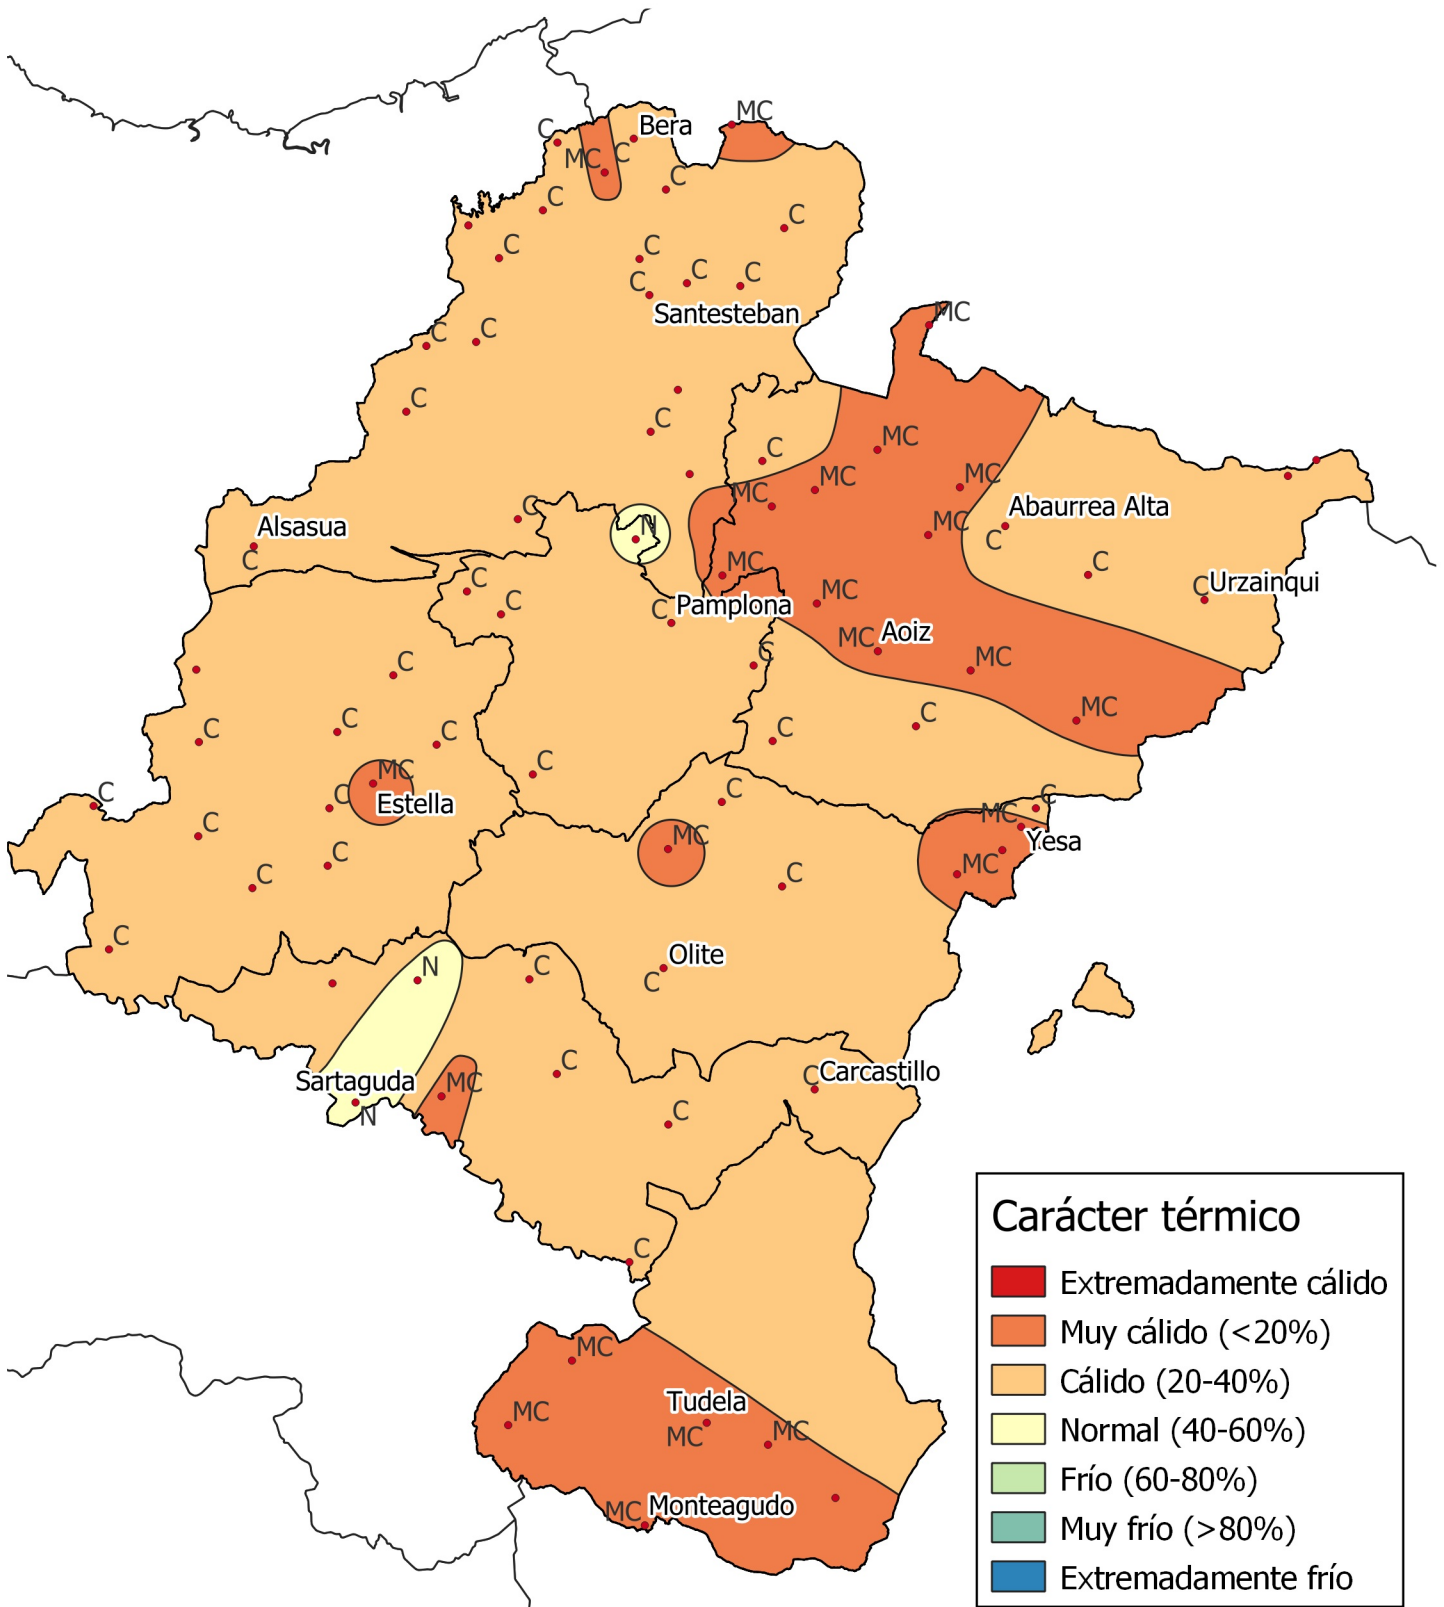

Análisis de frecuencias de temperatura Abril 2024

0 10 20 30 km

1:800000

Gobierno de
Navarra