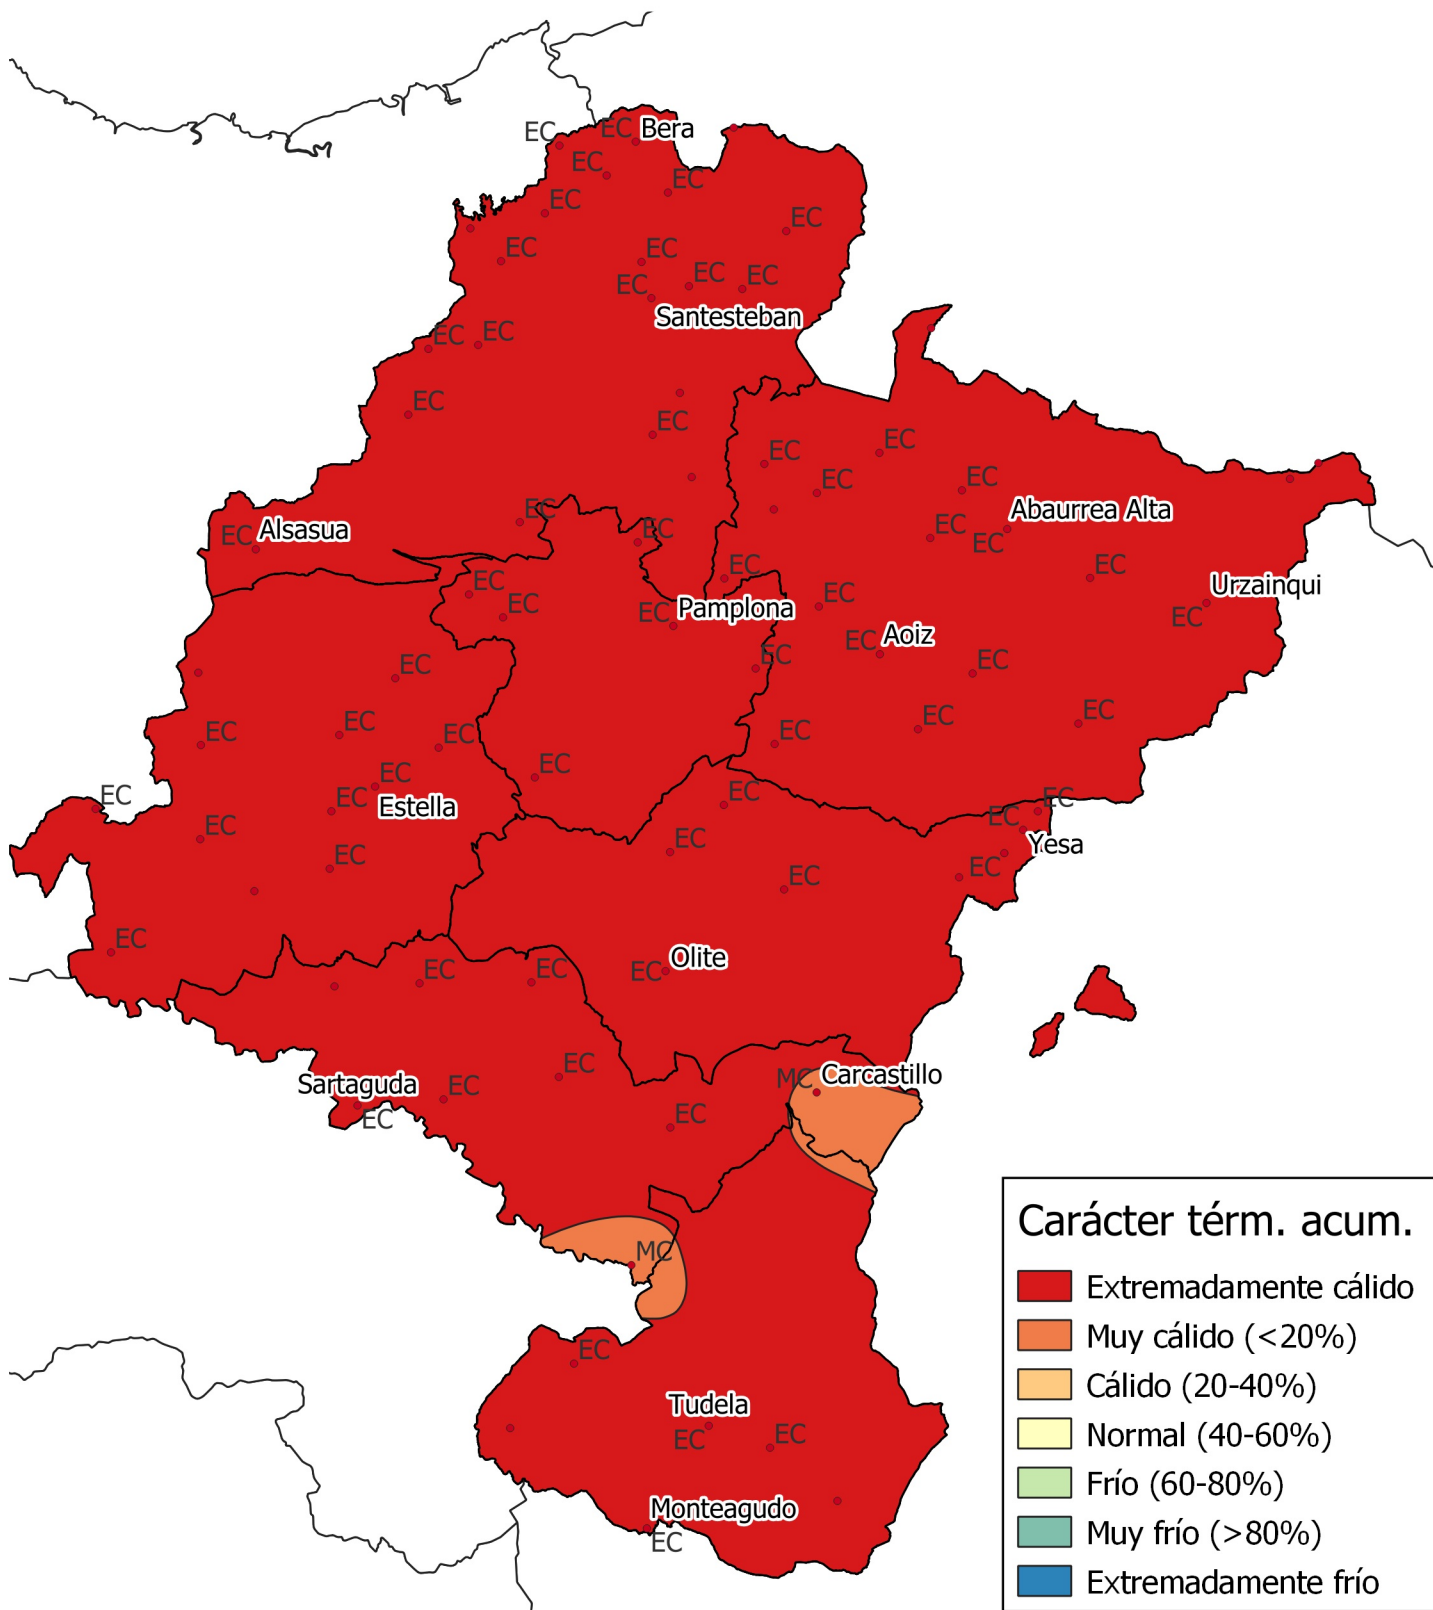

Análisis de frecuencias de temperatura acumulada

Período desde el 1 de septiembre de 2023 hasta el 30 de abril de 2024

0 10 20 30 km

1:800000

Gobierno de Navarra