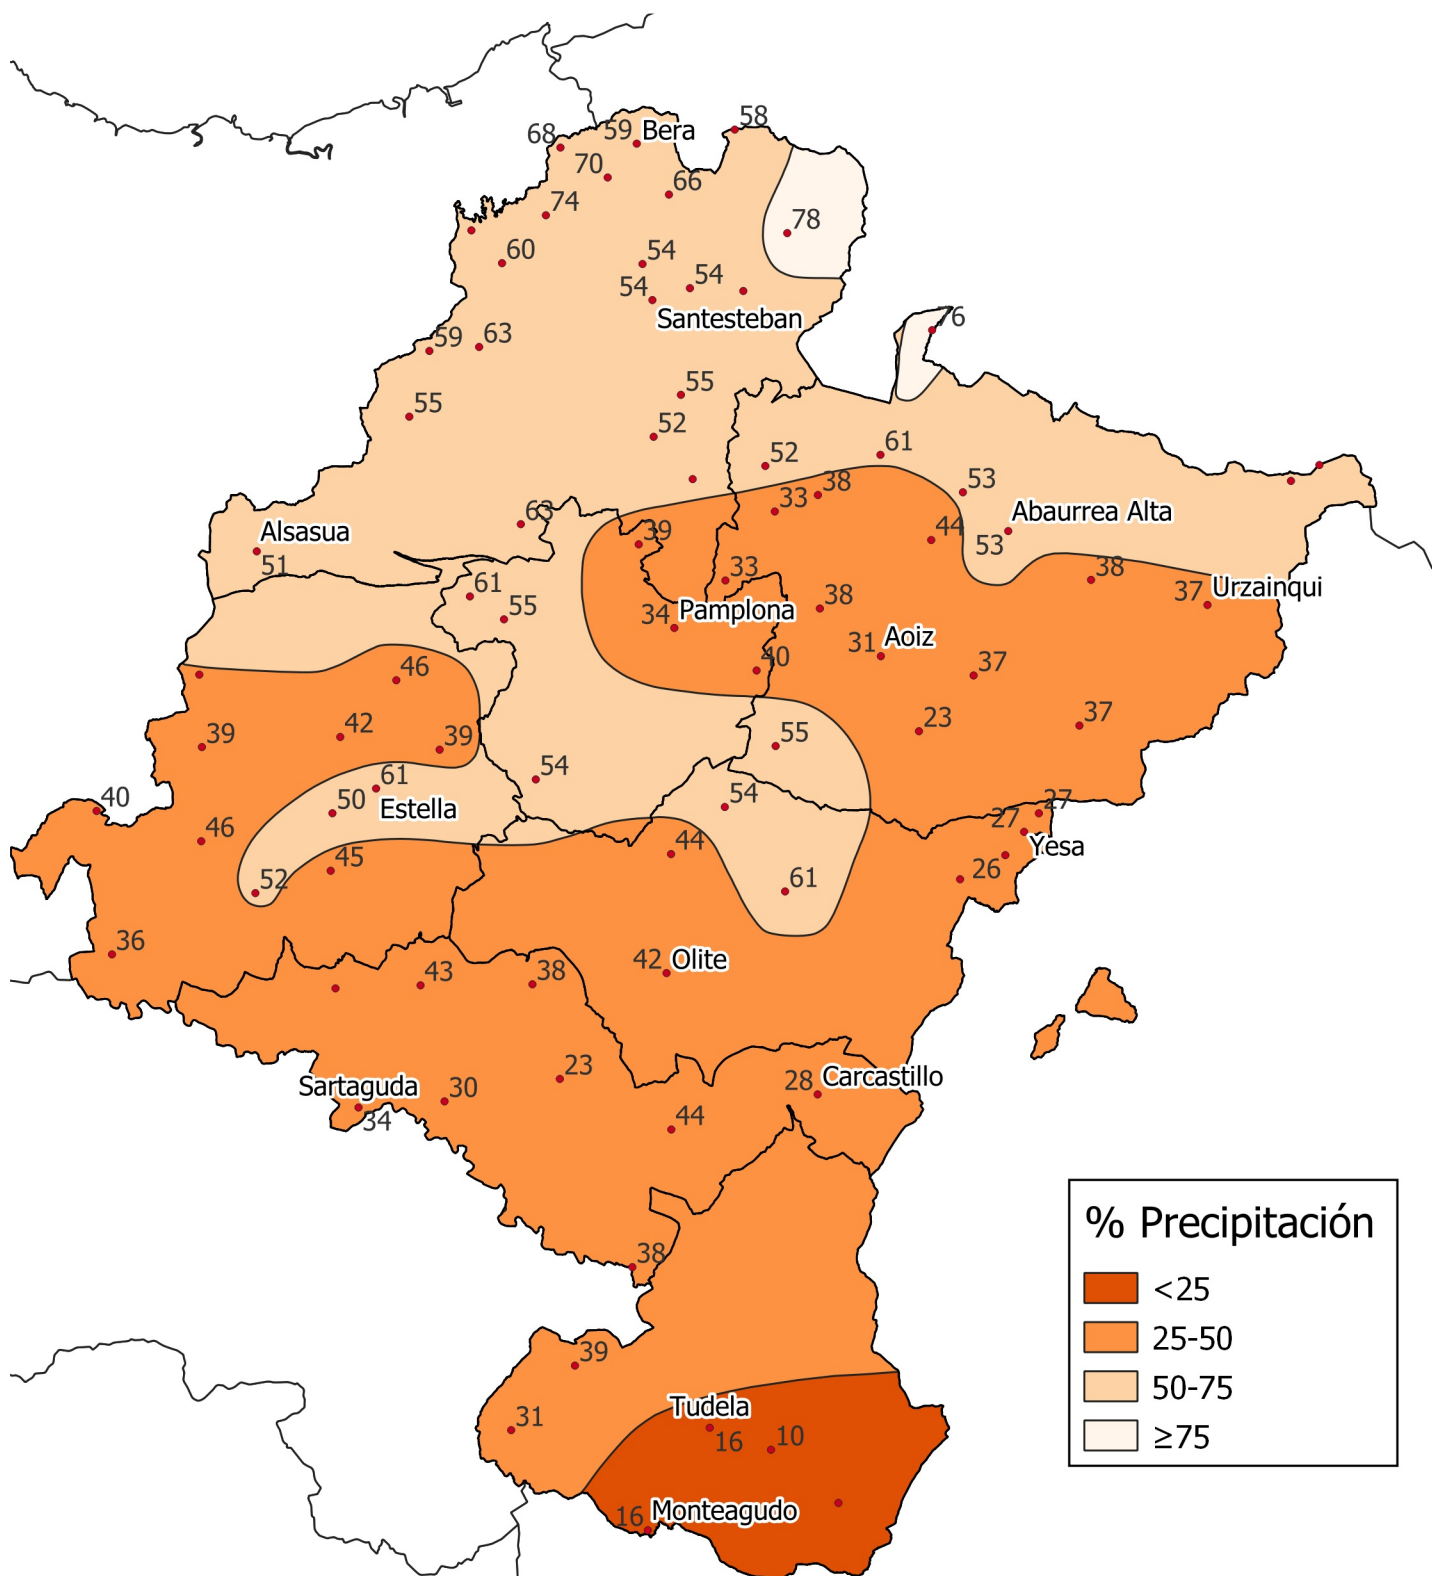

Porcentaje de precipitación respecto a la Media Histórica Abril 2024

0 10 20 30 km

1:800000

Gobierno de Navarra