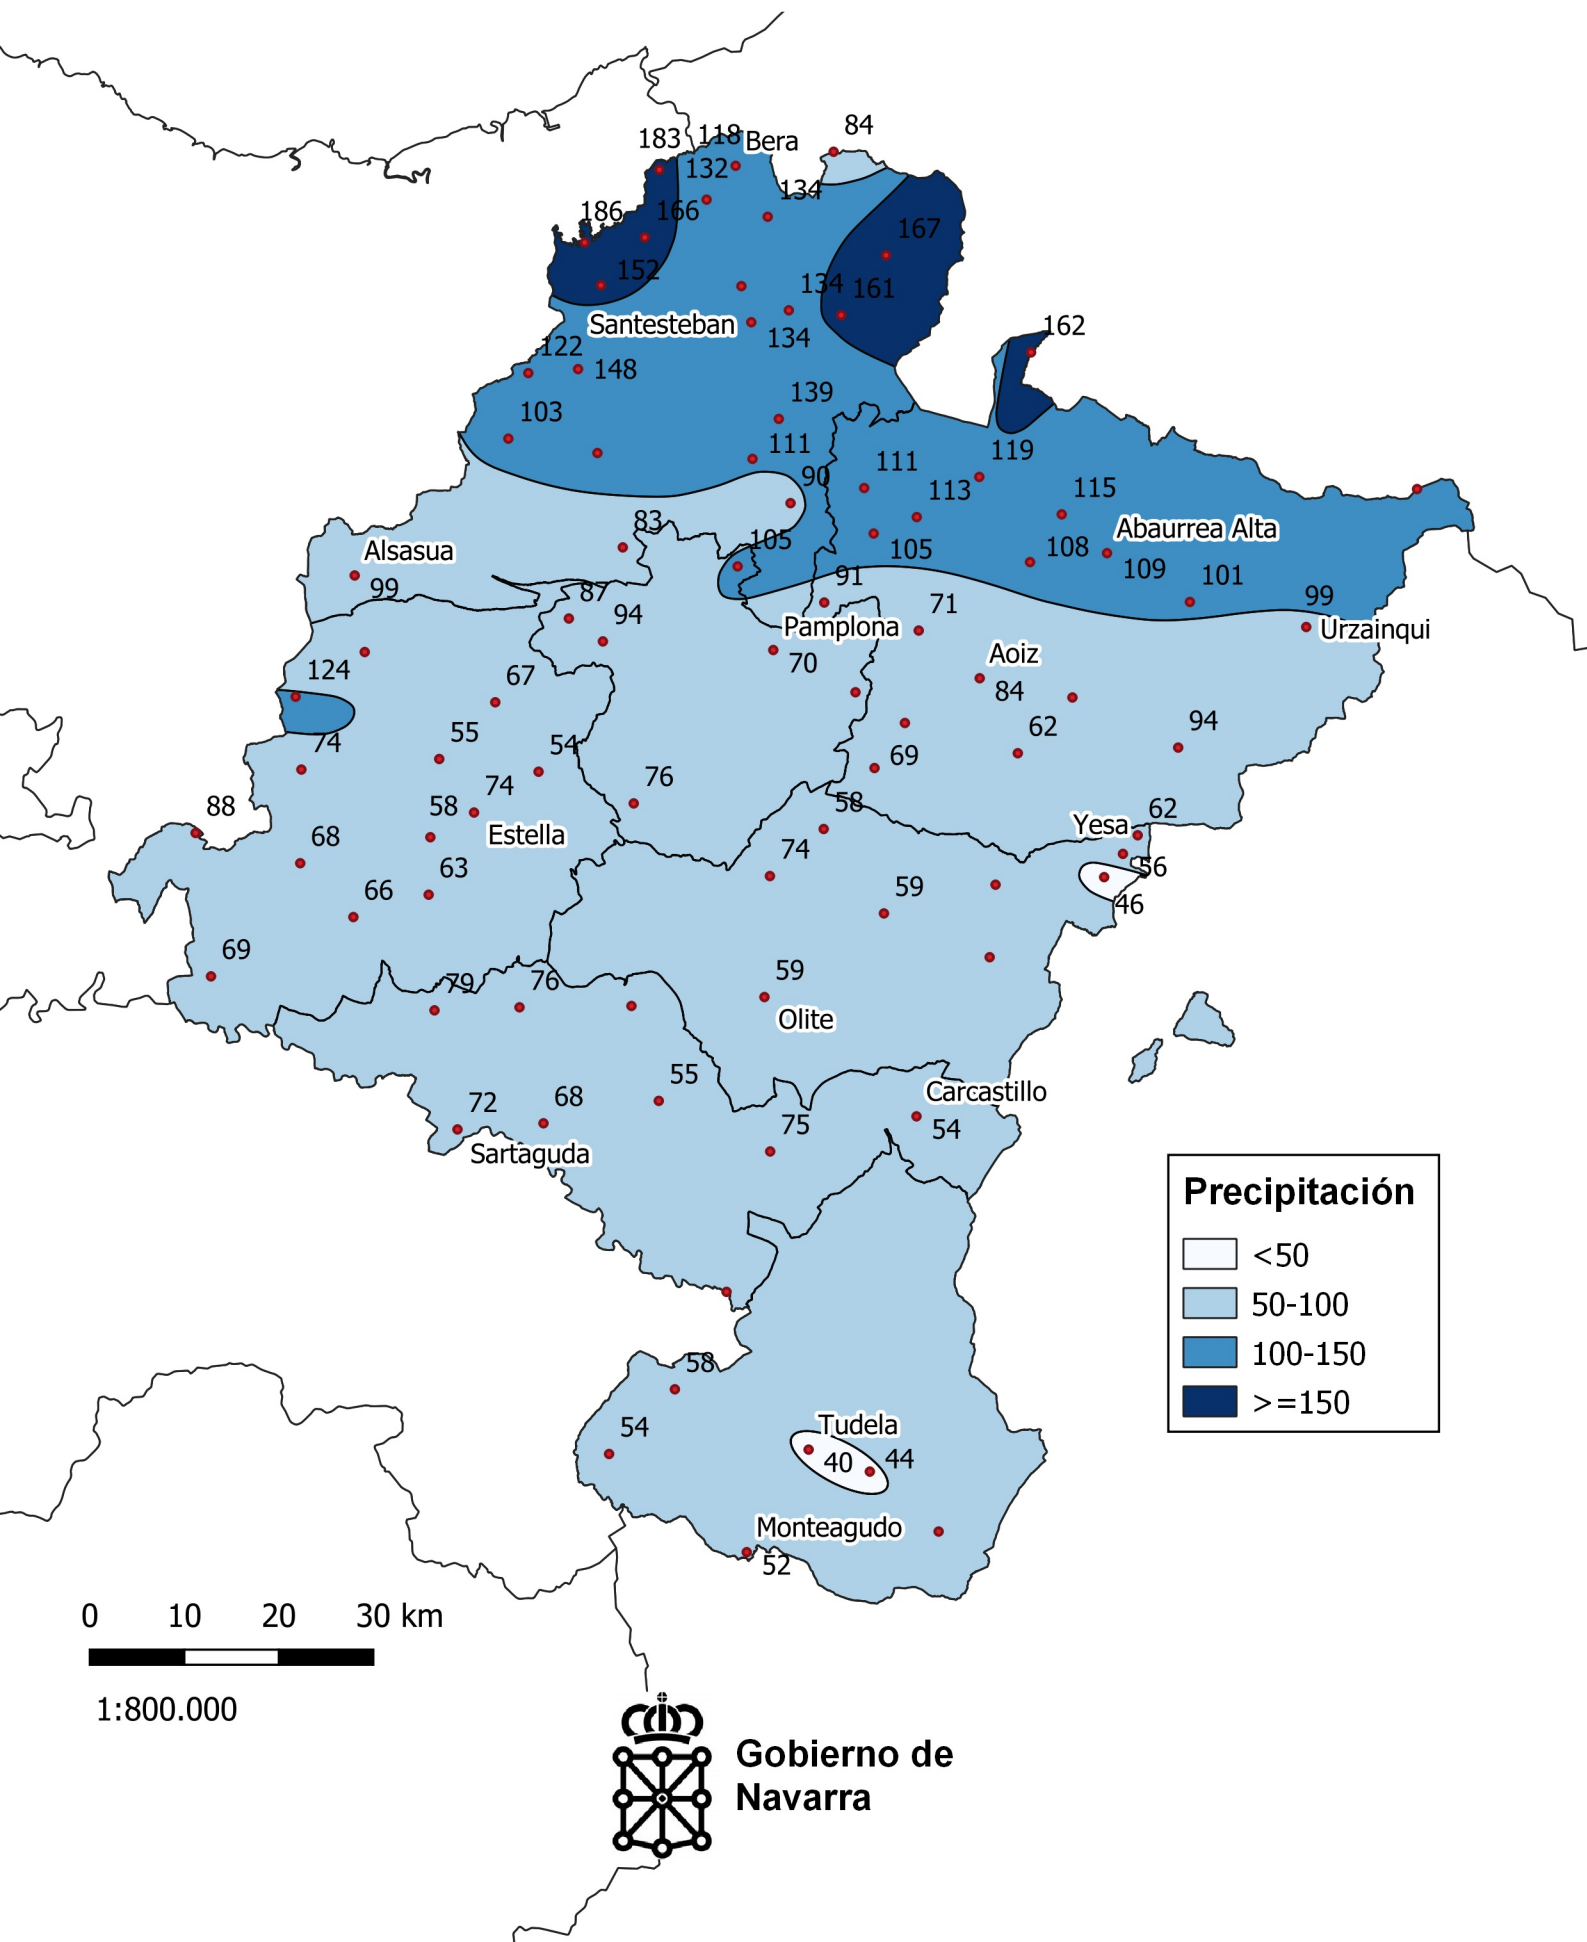

# Precipitación (en mm.). Mayo 2024

0 10 20 30 km

1:800.000

Gobierno de  
Navarra