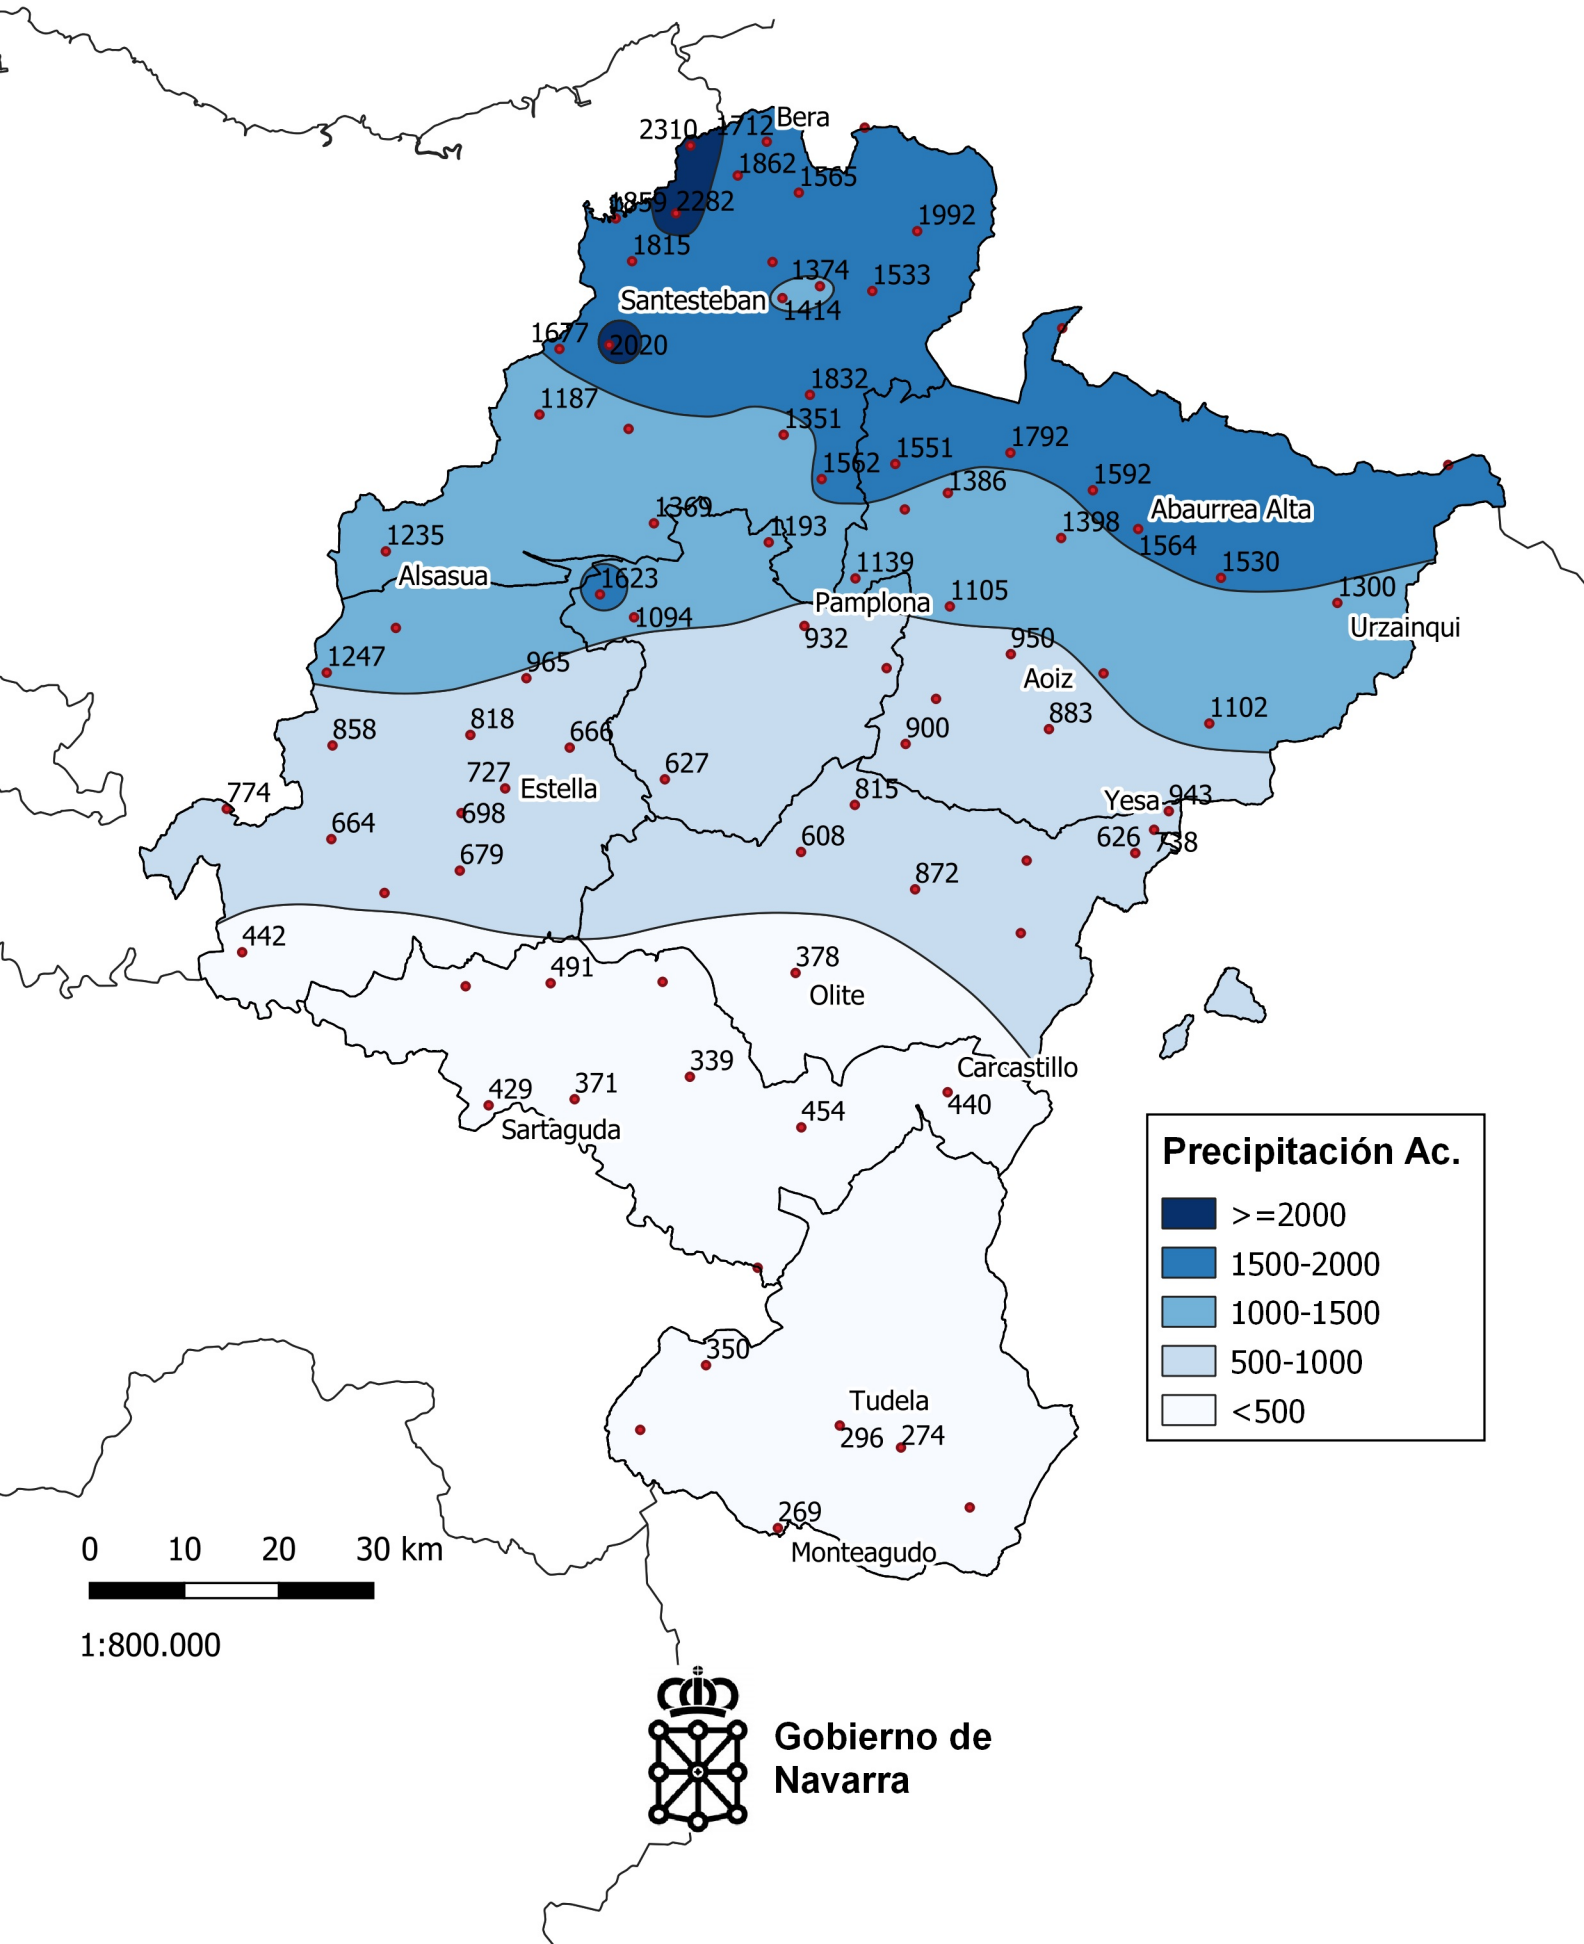

# Precipitación acumulada (en mm.) desde el 1 de Septiembre de 2023 hasta el 31 de Mayo de 2024.

Gobierno de Navarra