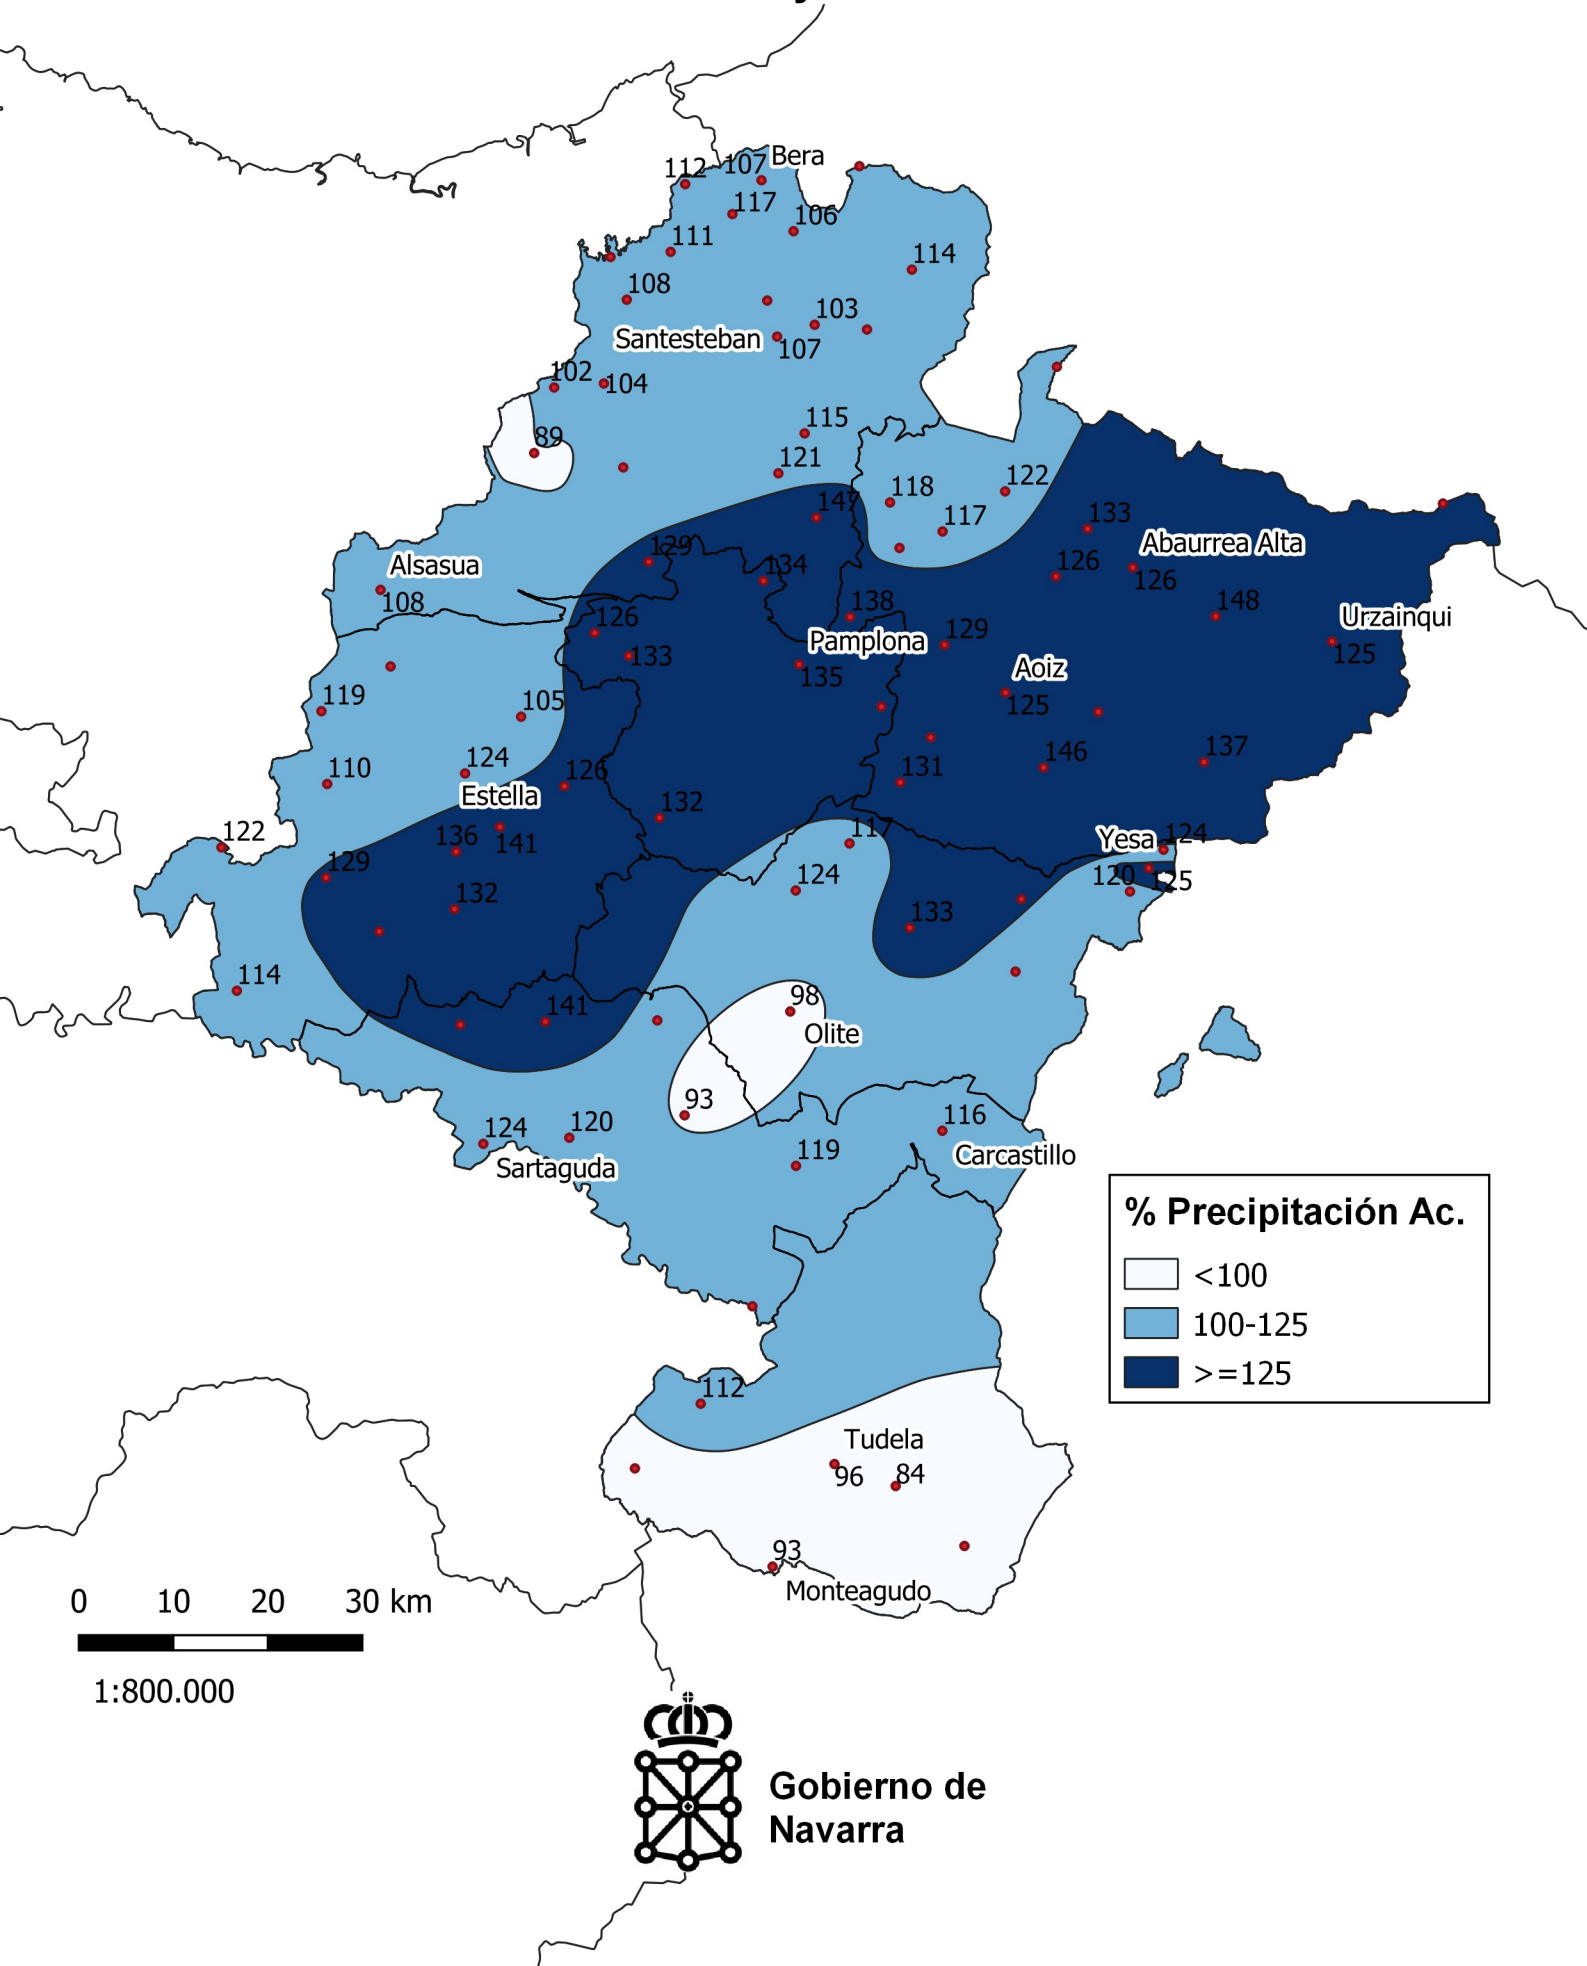

Porcentaje de precipitación acumulada respecto a la Media Histórica. Período desde el 1 de Septiembre de 2023 hasta el 31 de Mayo de 2024.

0 10 20 30 km

1:800.000

Gobierno de Navarra

% Precipitación Ac.

- < 100
- 100-125
- >= 125