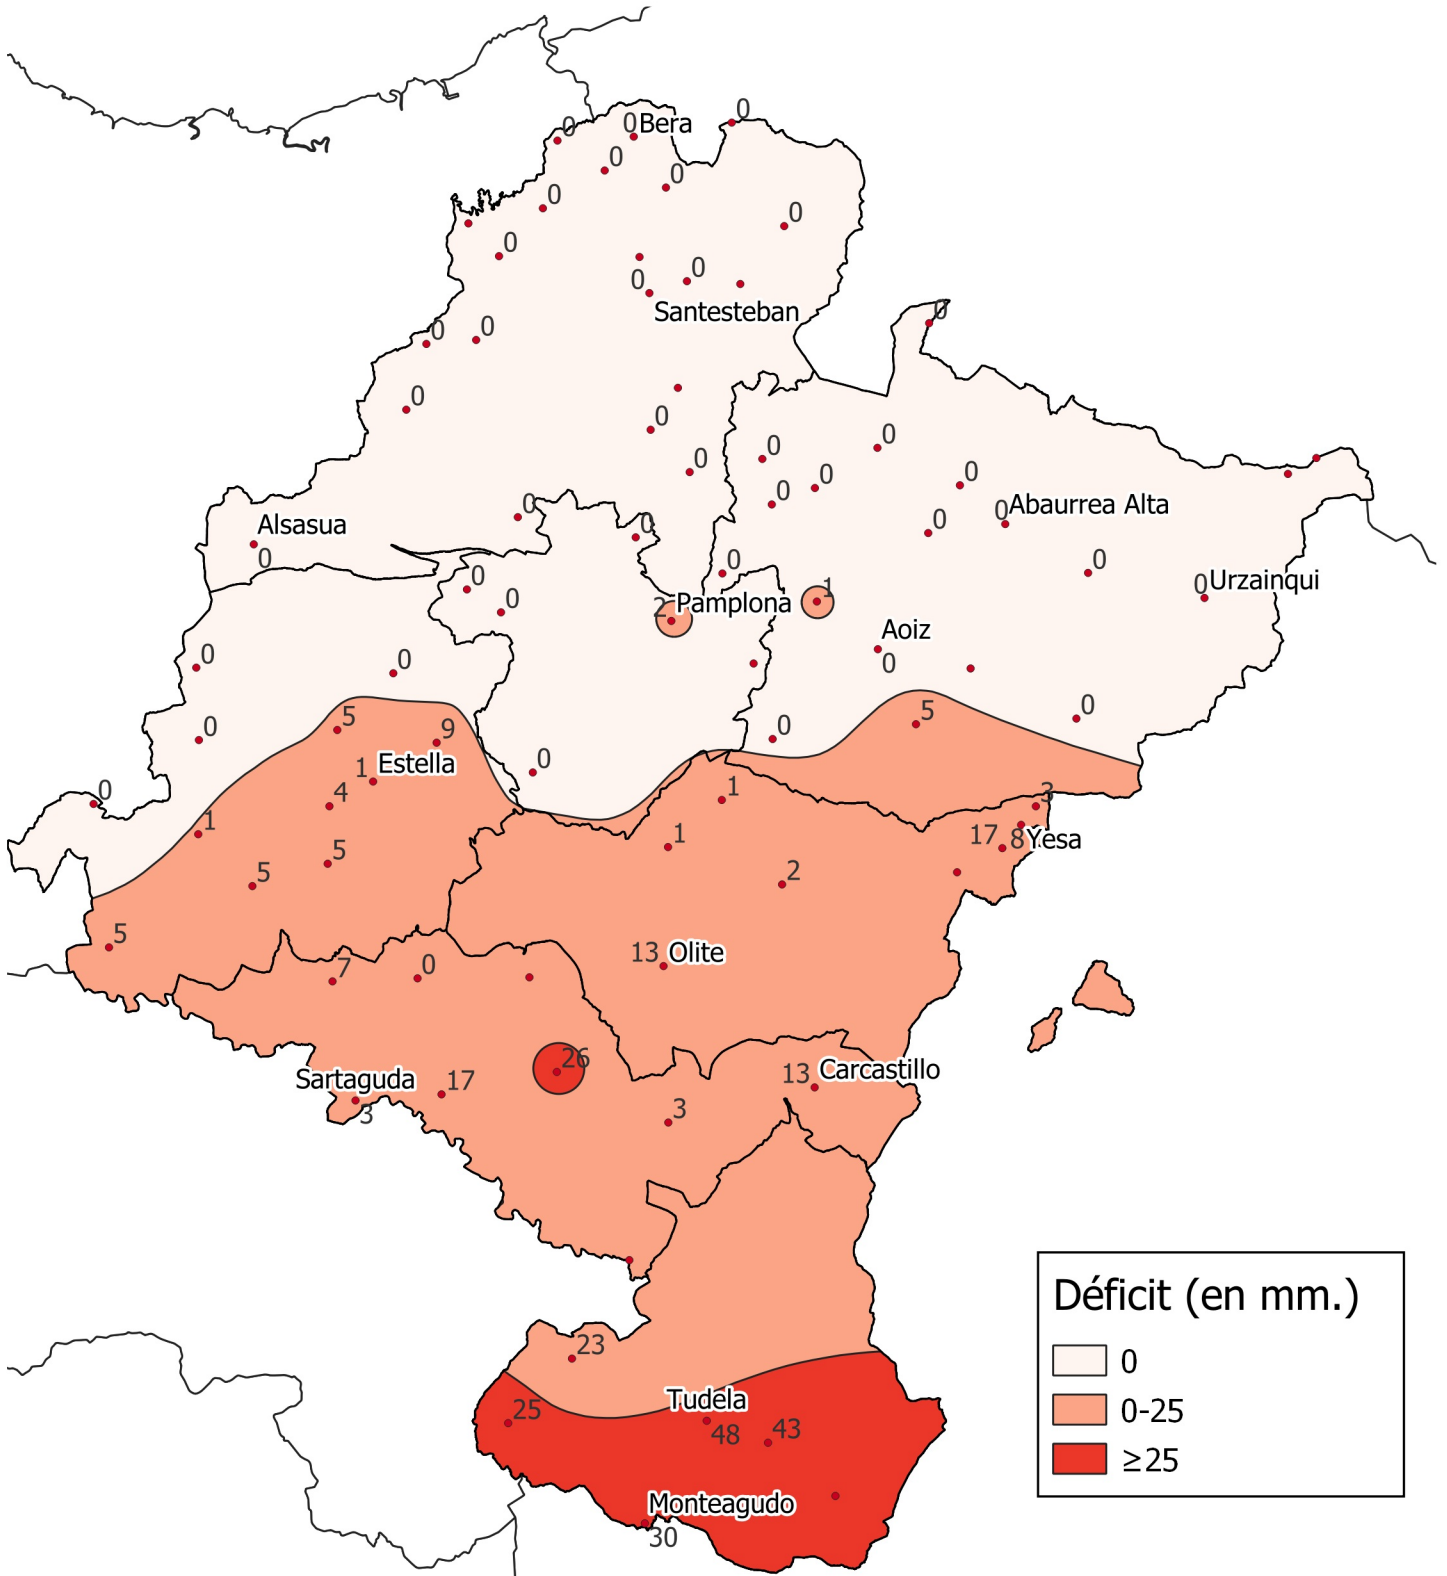

Déficit (en mm.). Mayo 2024

0 10 20 30 km

1:800000

Gobierno de Navarra