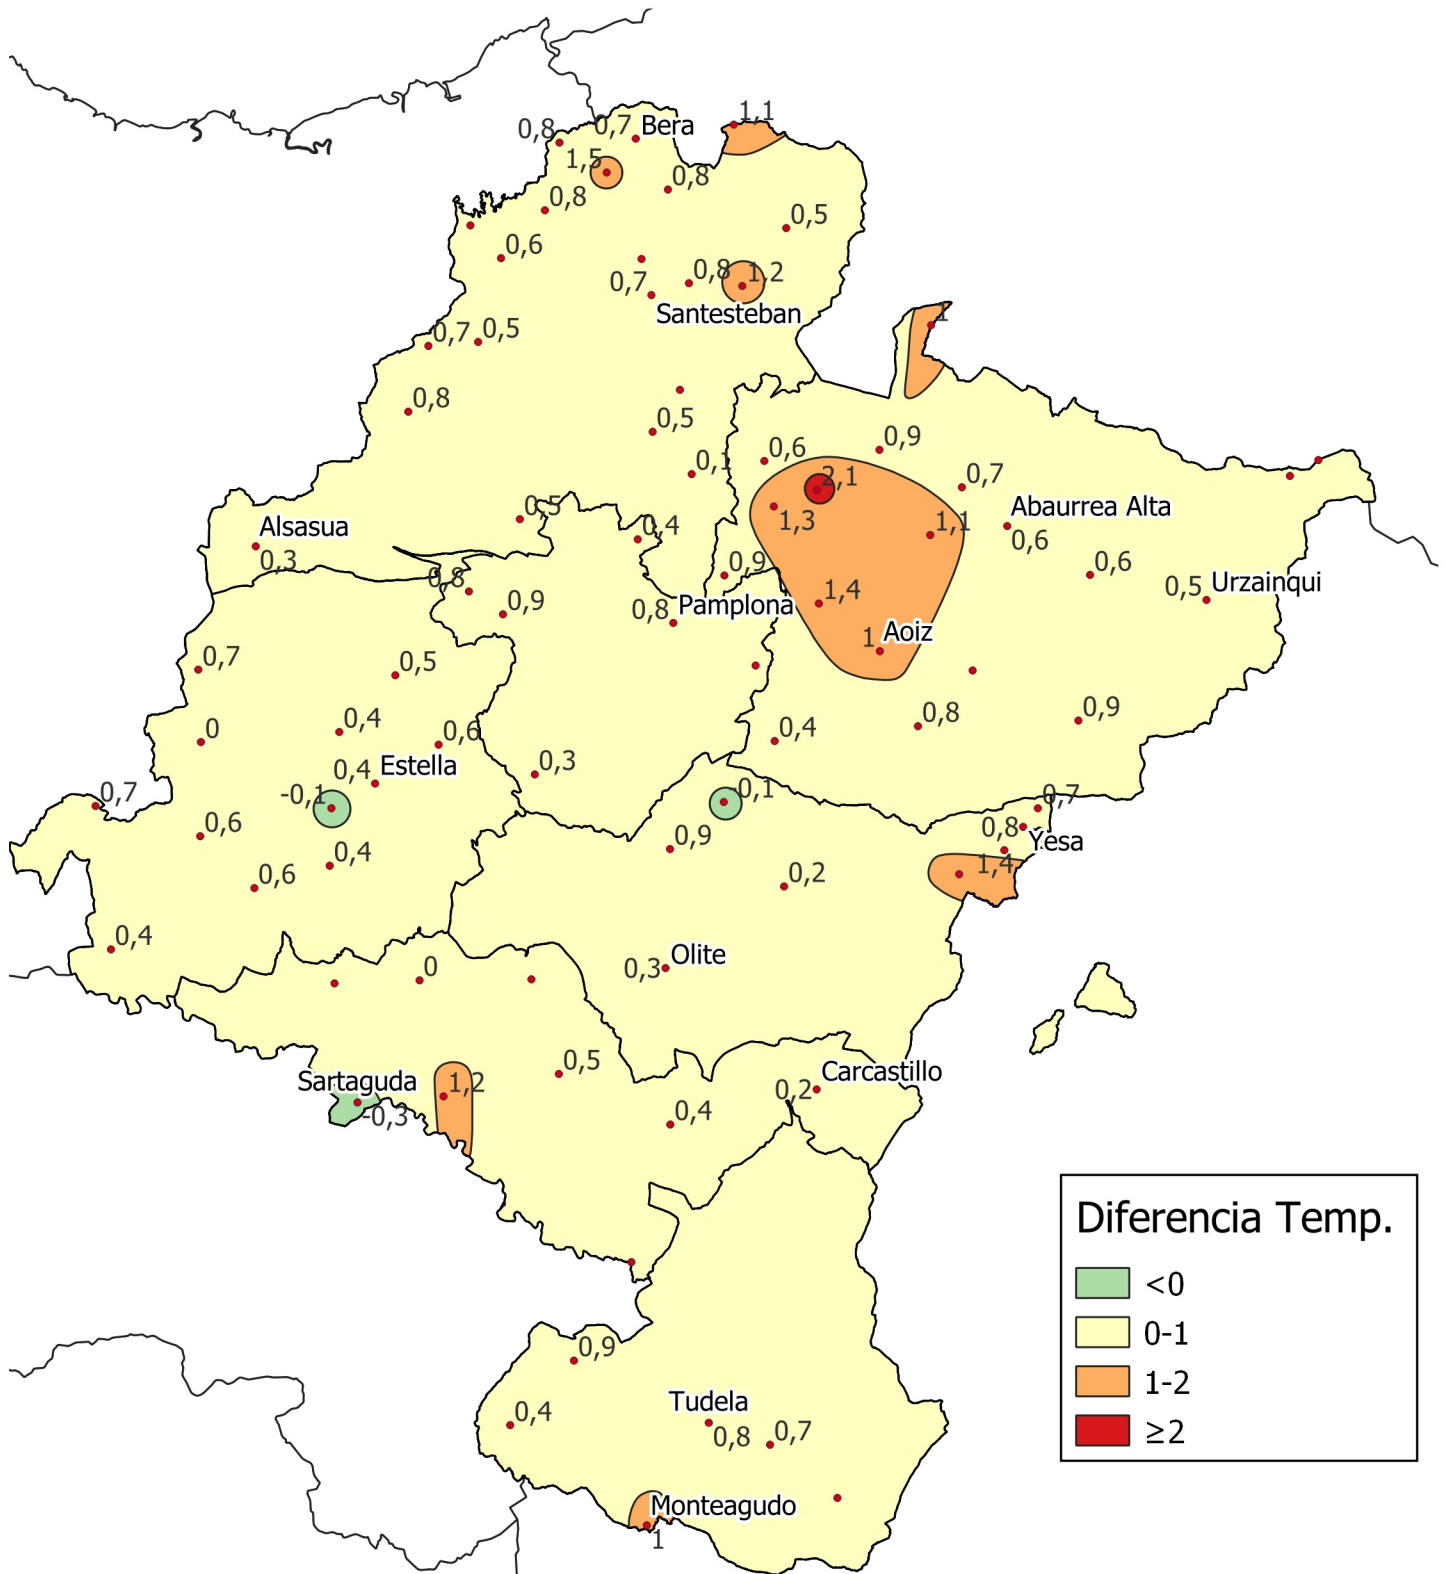

# Diferencia de Temperatura Media (°C) con respecto a la Media Histórica. Primavera 2024

Gobierno de Navarra