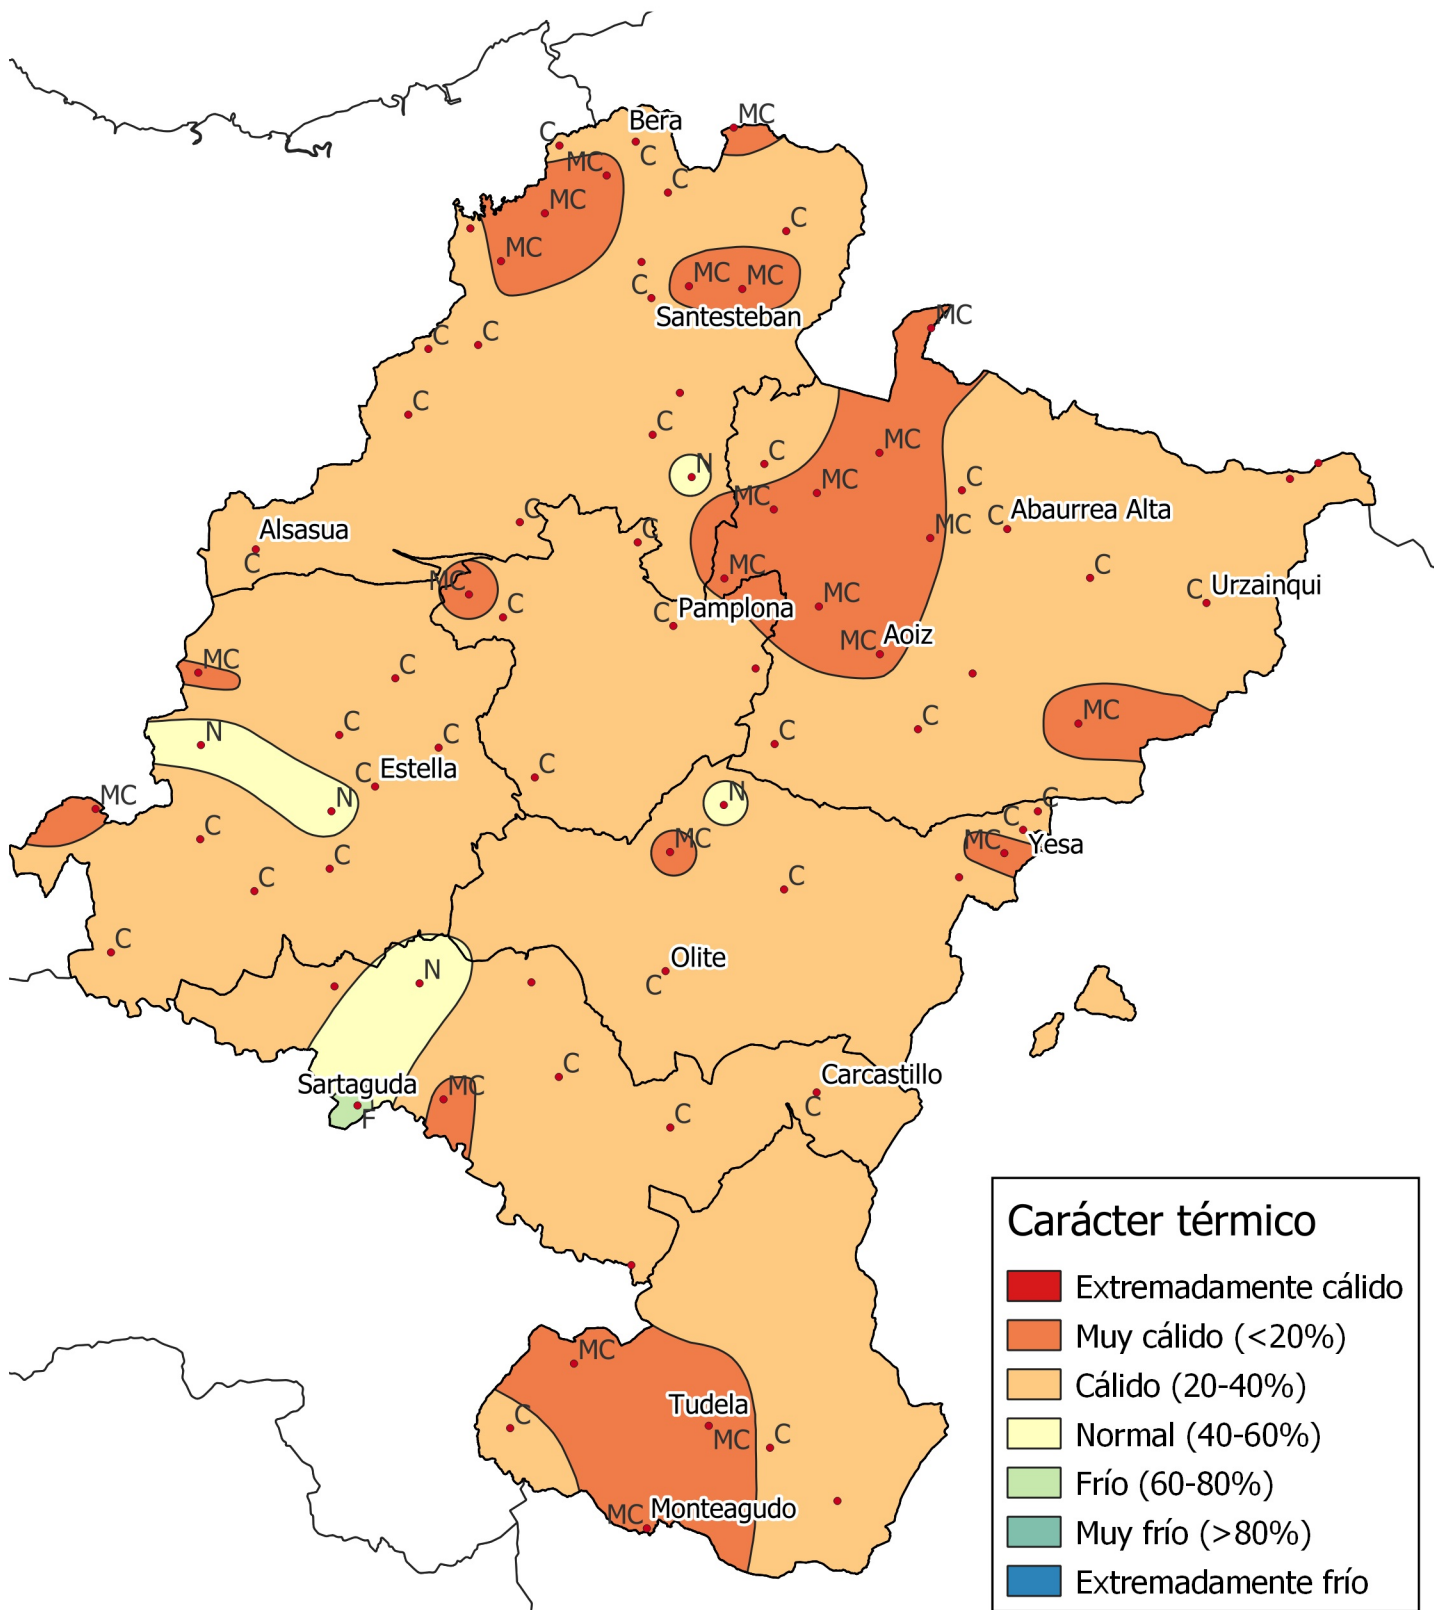

# Análisis de frecuencias de temperatura. Primavera 2024

0 10 20 30 km

1:800000

Gobierno de Navarra