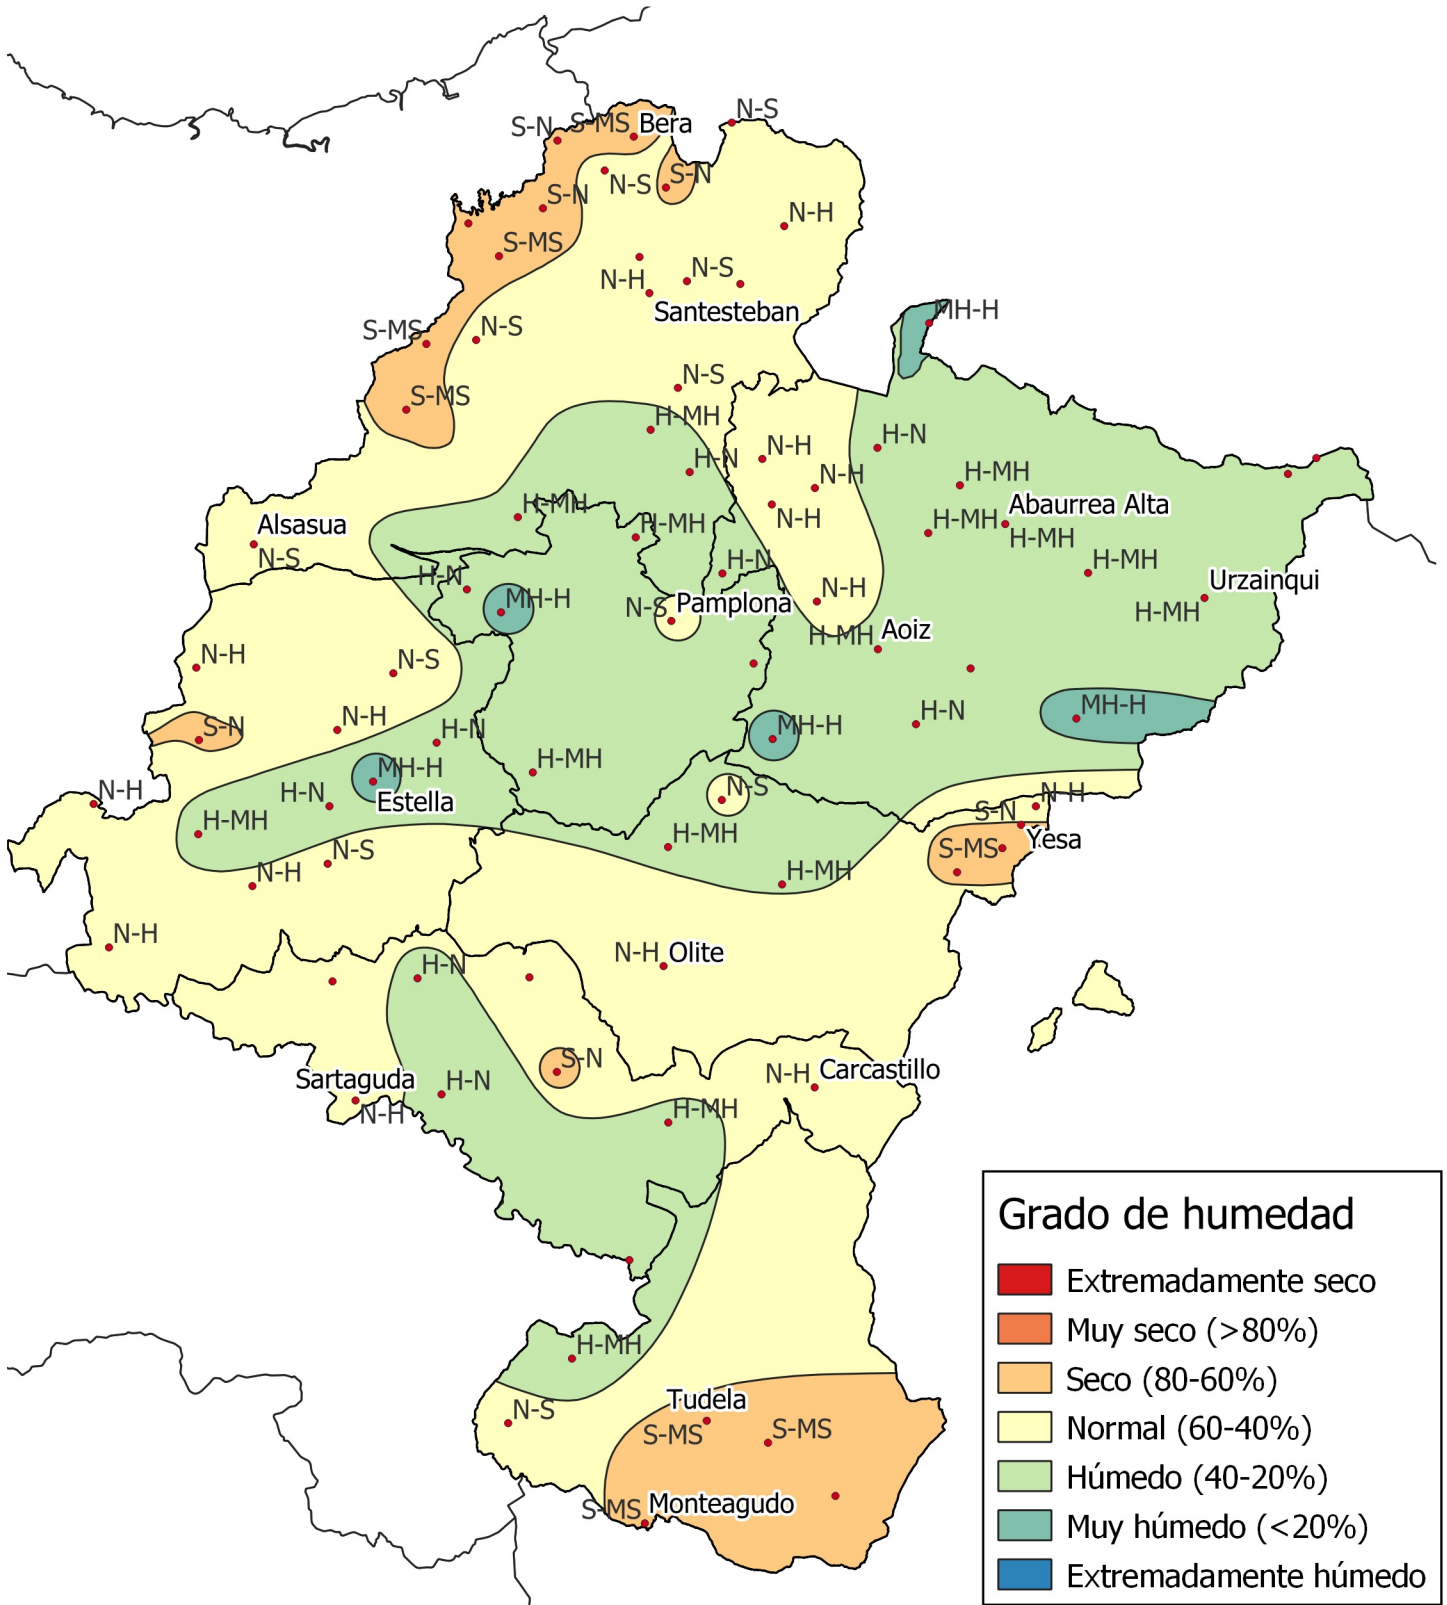

Análisis de frecuencias de precipitación. Primavera 2024

0 10 20 30 km

1:800000

Gobierno de Navarra