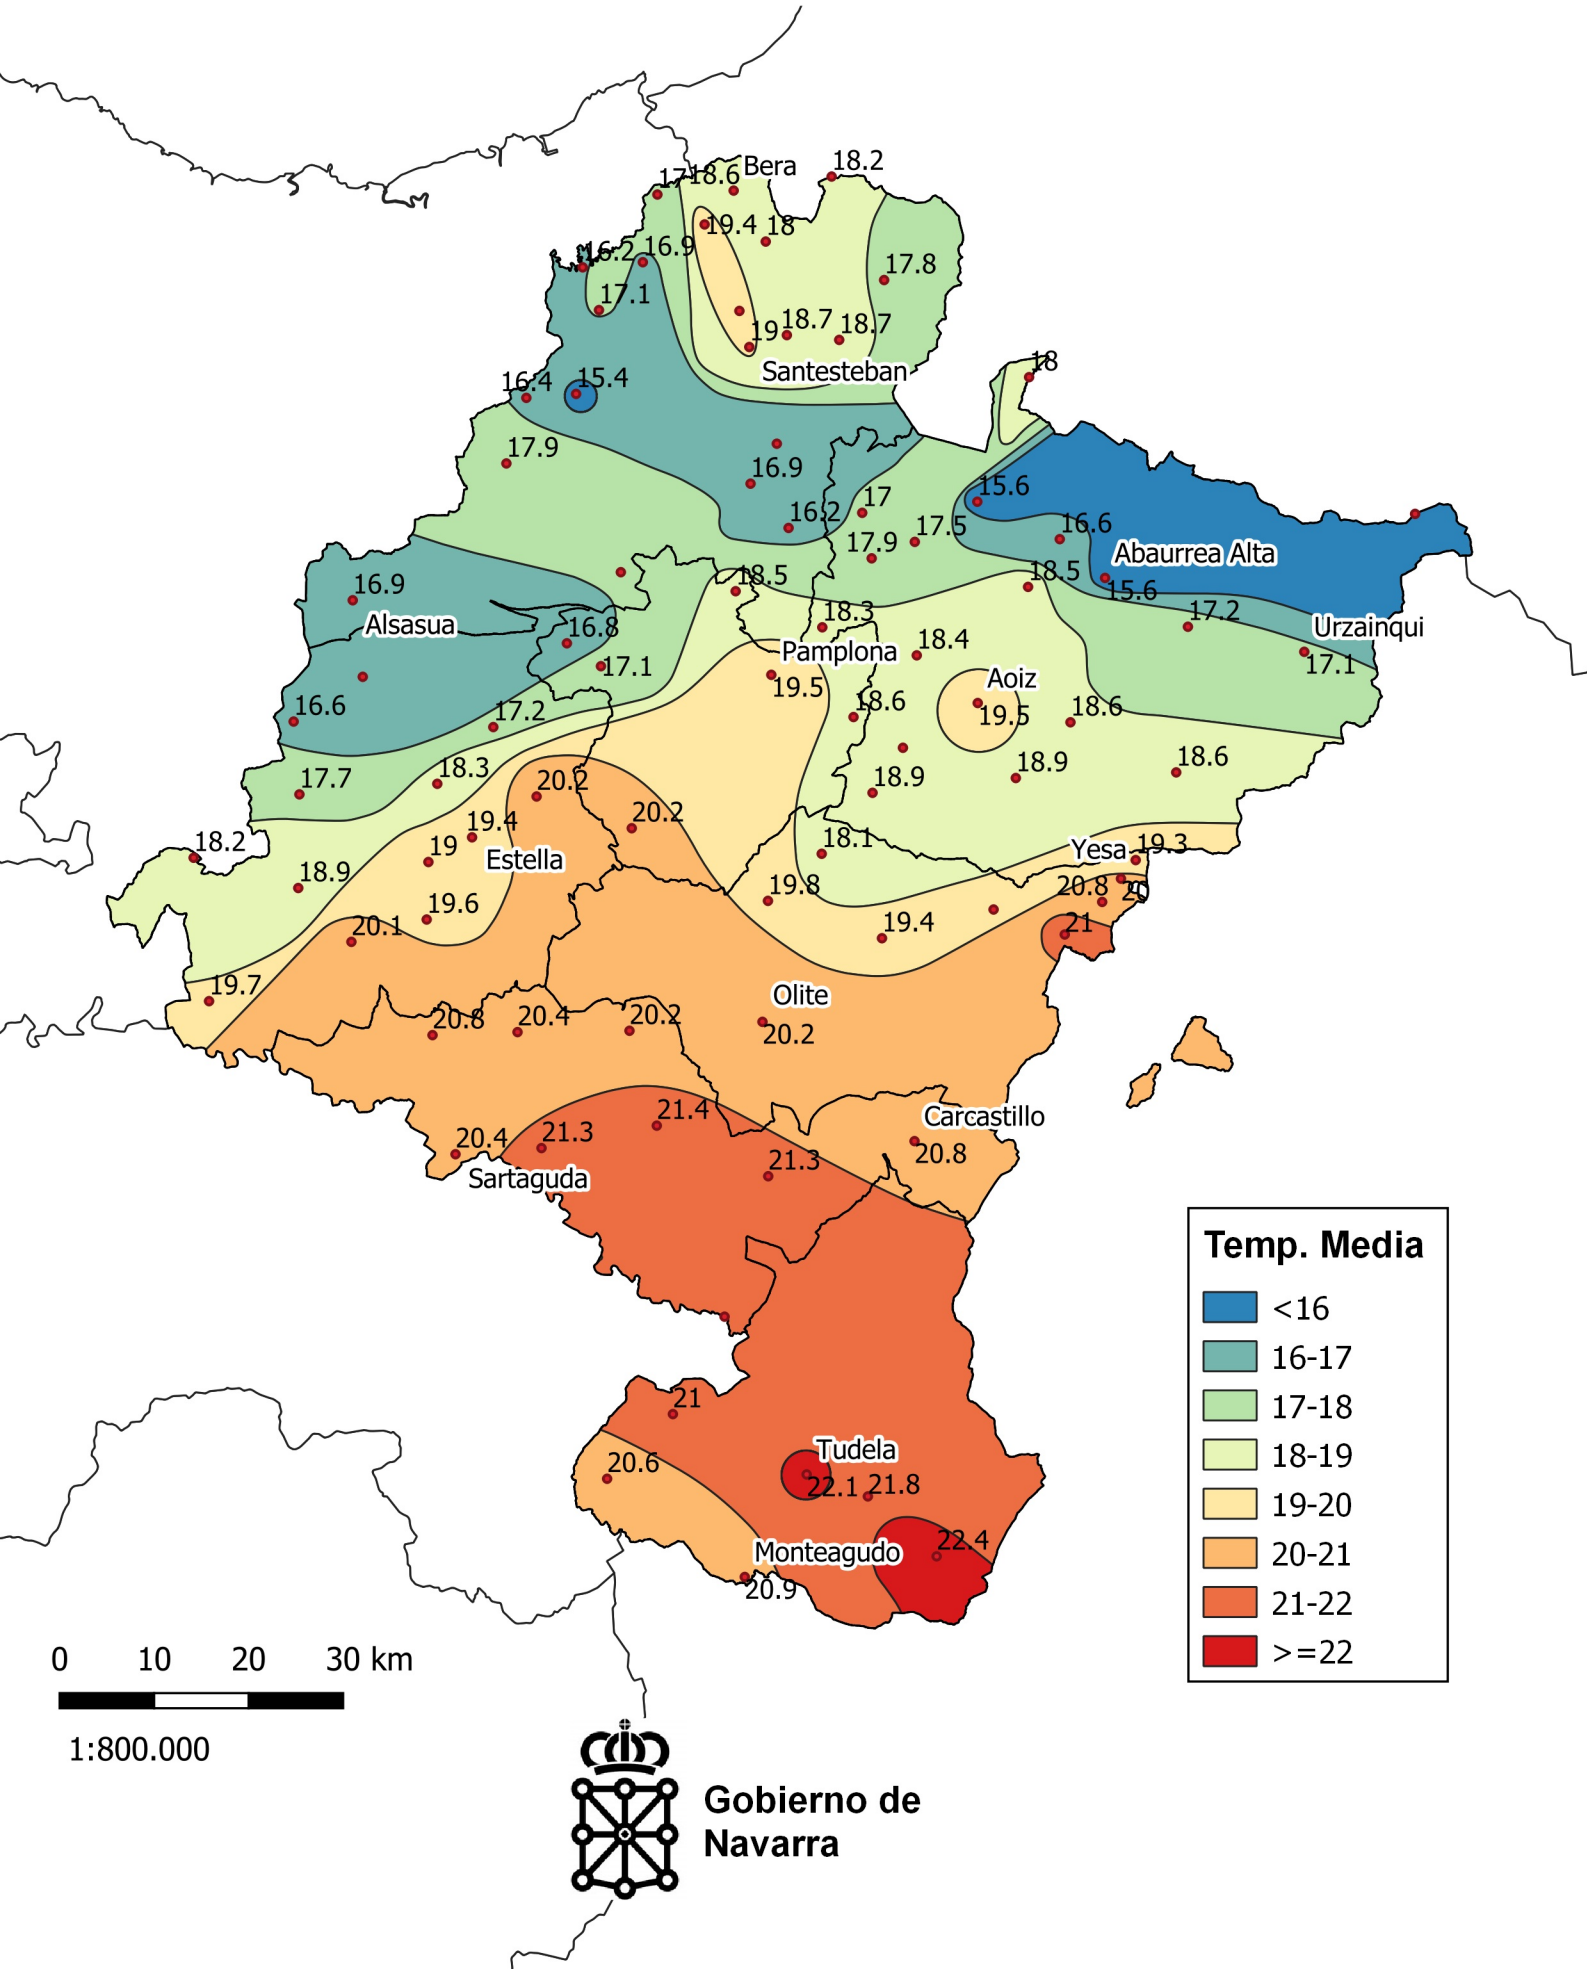

Temperatura Media (°C). Junio 2024.

0 10 20 30 km

1:800.000

Gobierno de Navarra

Temp. Media

- <16
- 16-17
- 17-18
- 18-19
- 19-20
- 20-21
- 21-22
- >=22