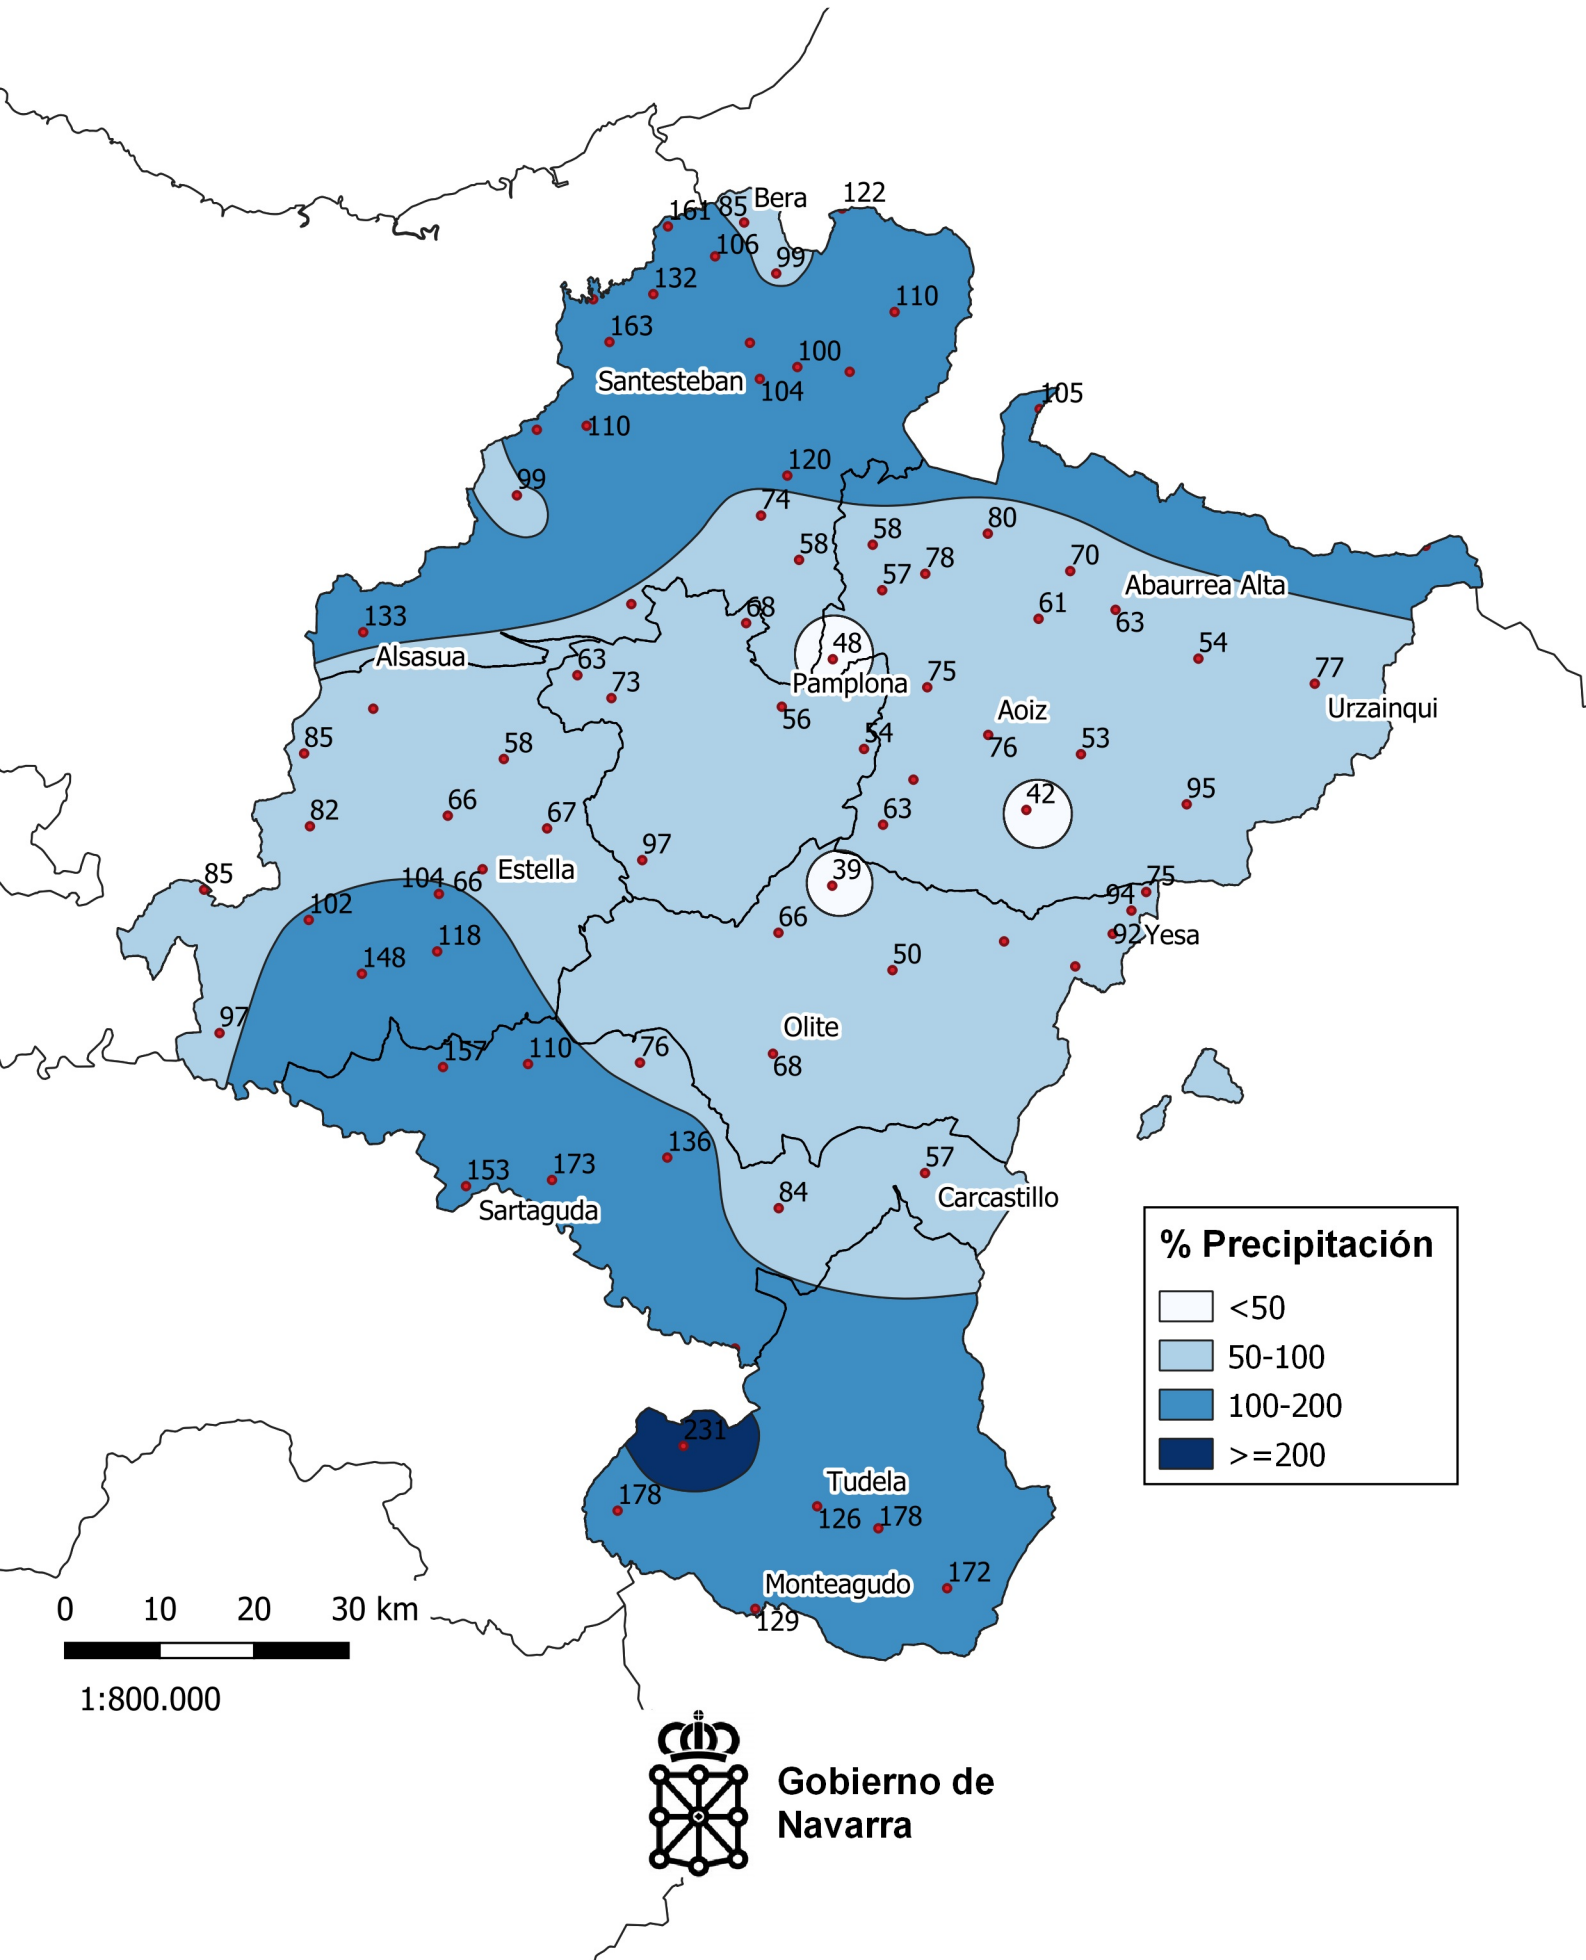

# Porcentaje de precipitación respecto a la Media Histórica. Junio 2024.

0 10 20 30 km

1:800.000

Gobierno de Navarra