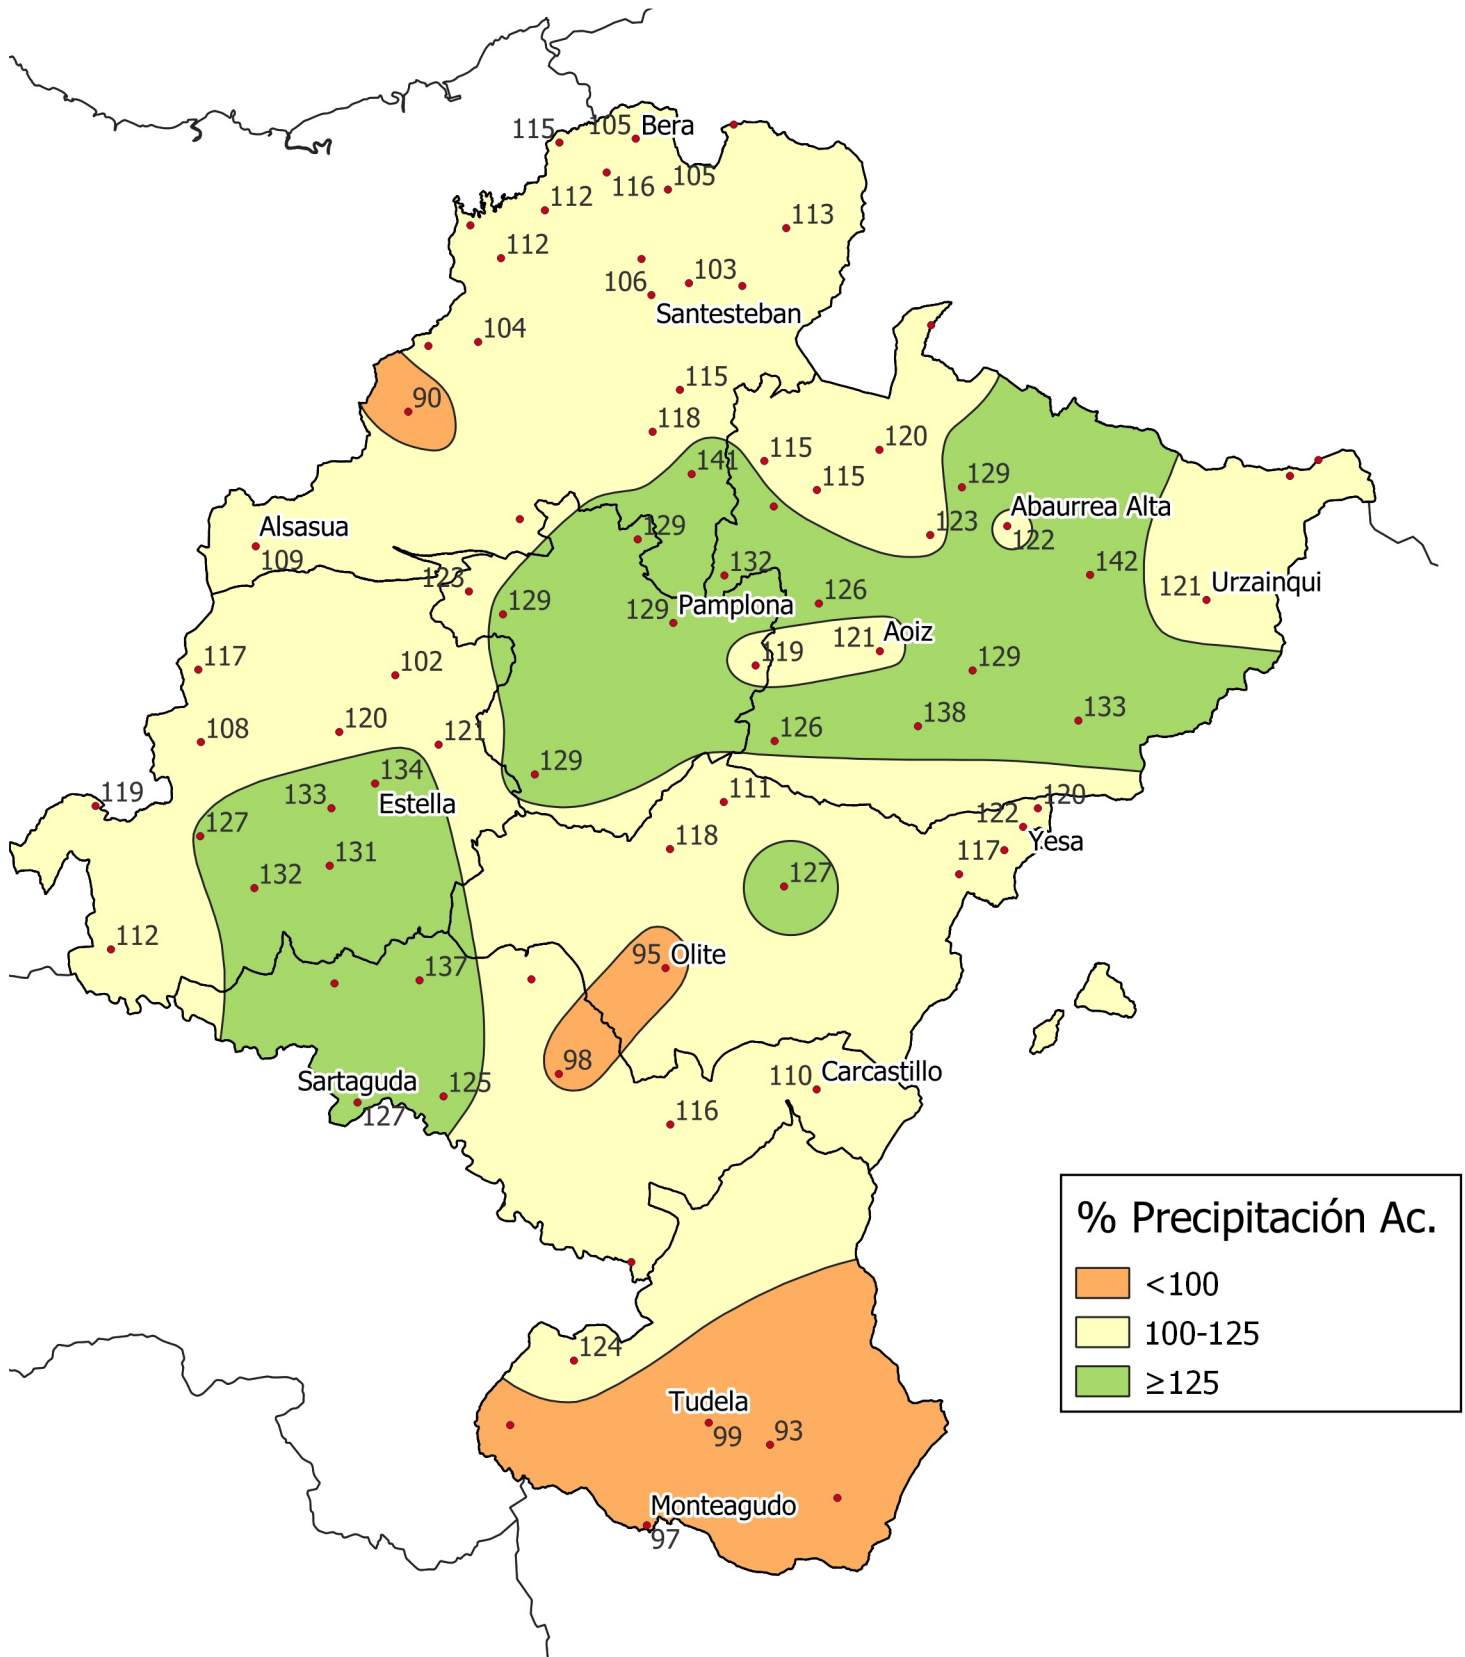

Porcentaje de precipitación acumulada respecto a la Media Histórica. Periodo desde el 1 de septiembre de 2023 hasta el 30 de junio de 2024

0 10 20 30 km
1:800000

Gobierno de Navarra