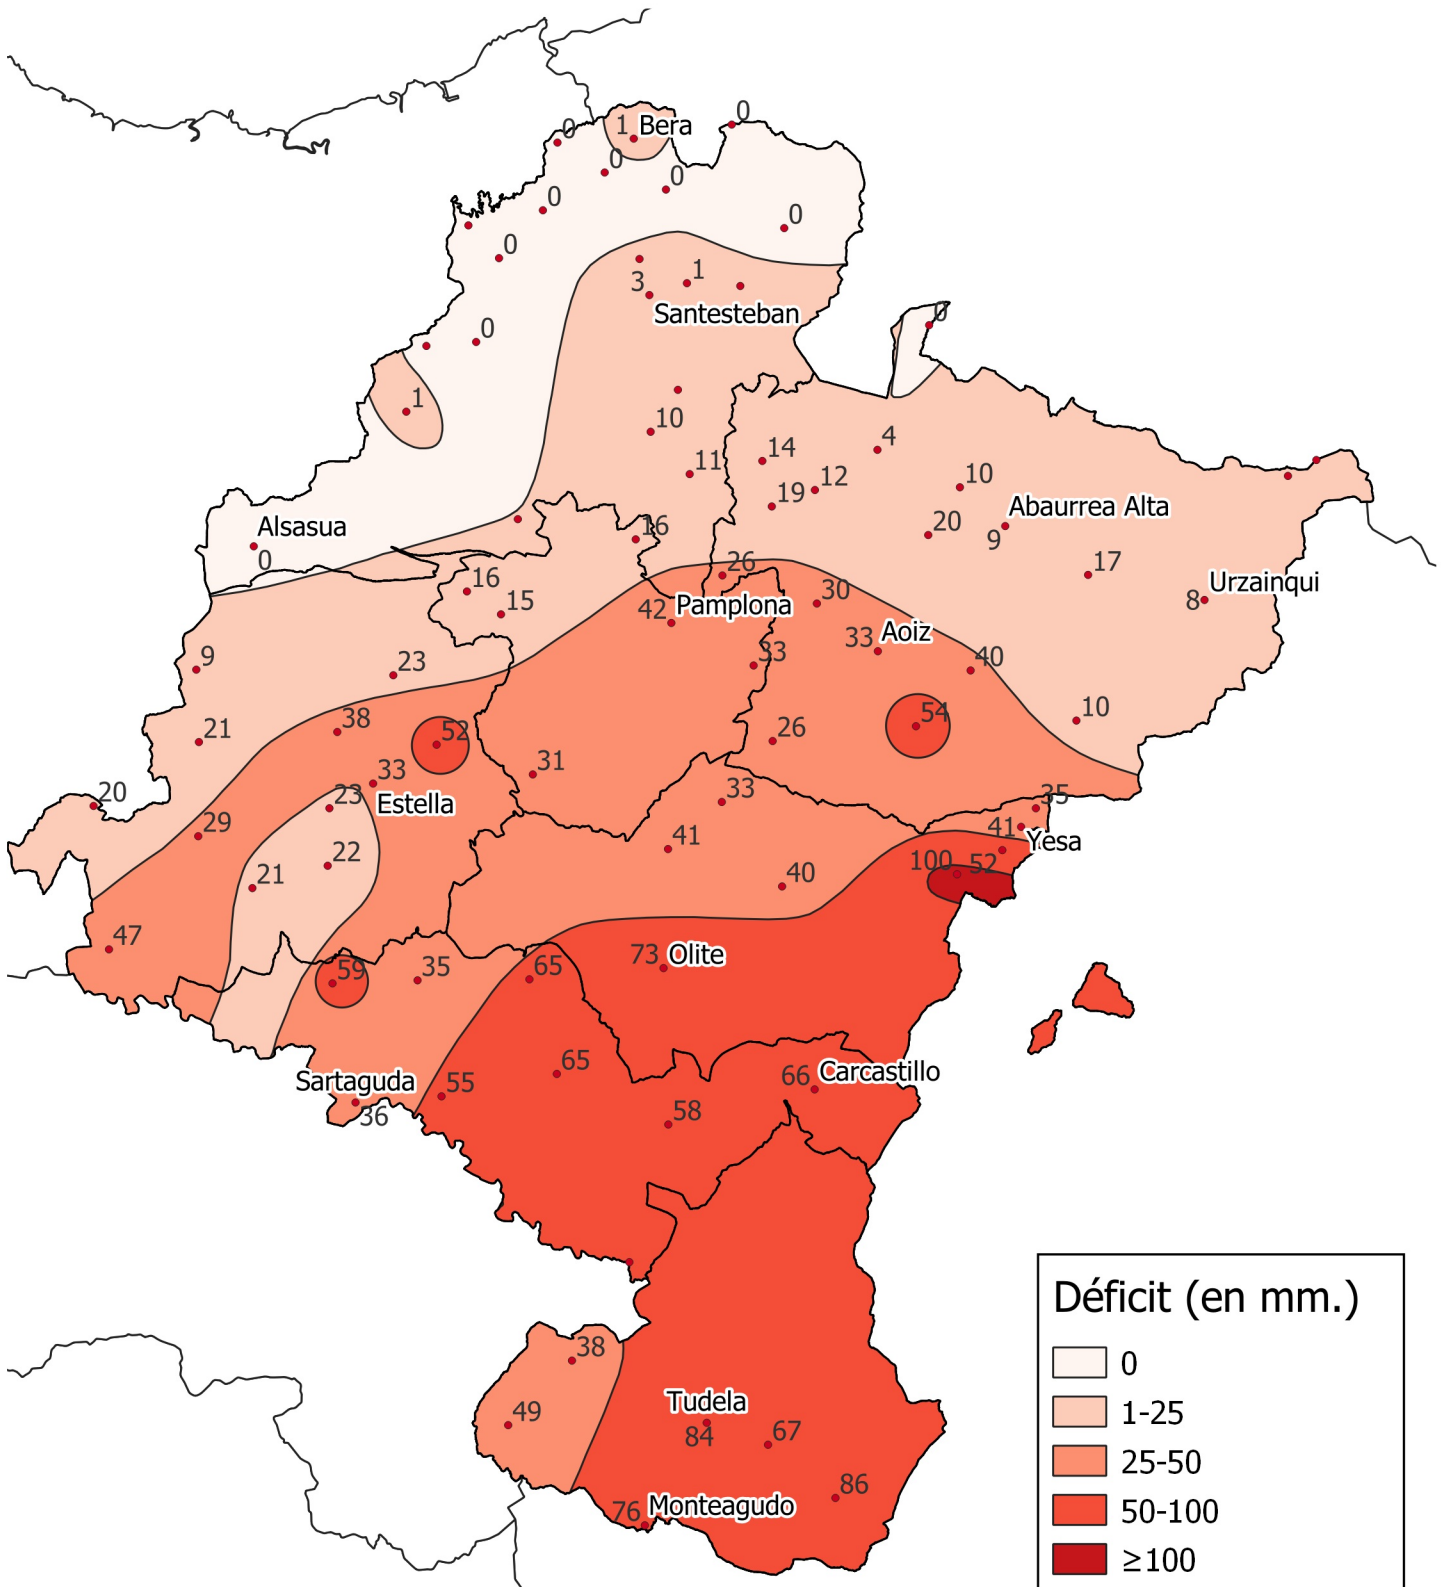

Déficit (en mm.). Junio 2024

0 10 20 30 km
1:800000

Gobierno de Navarra