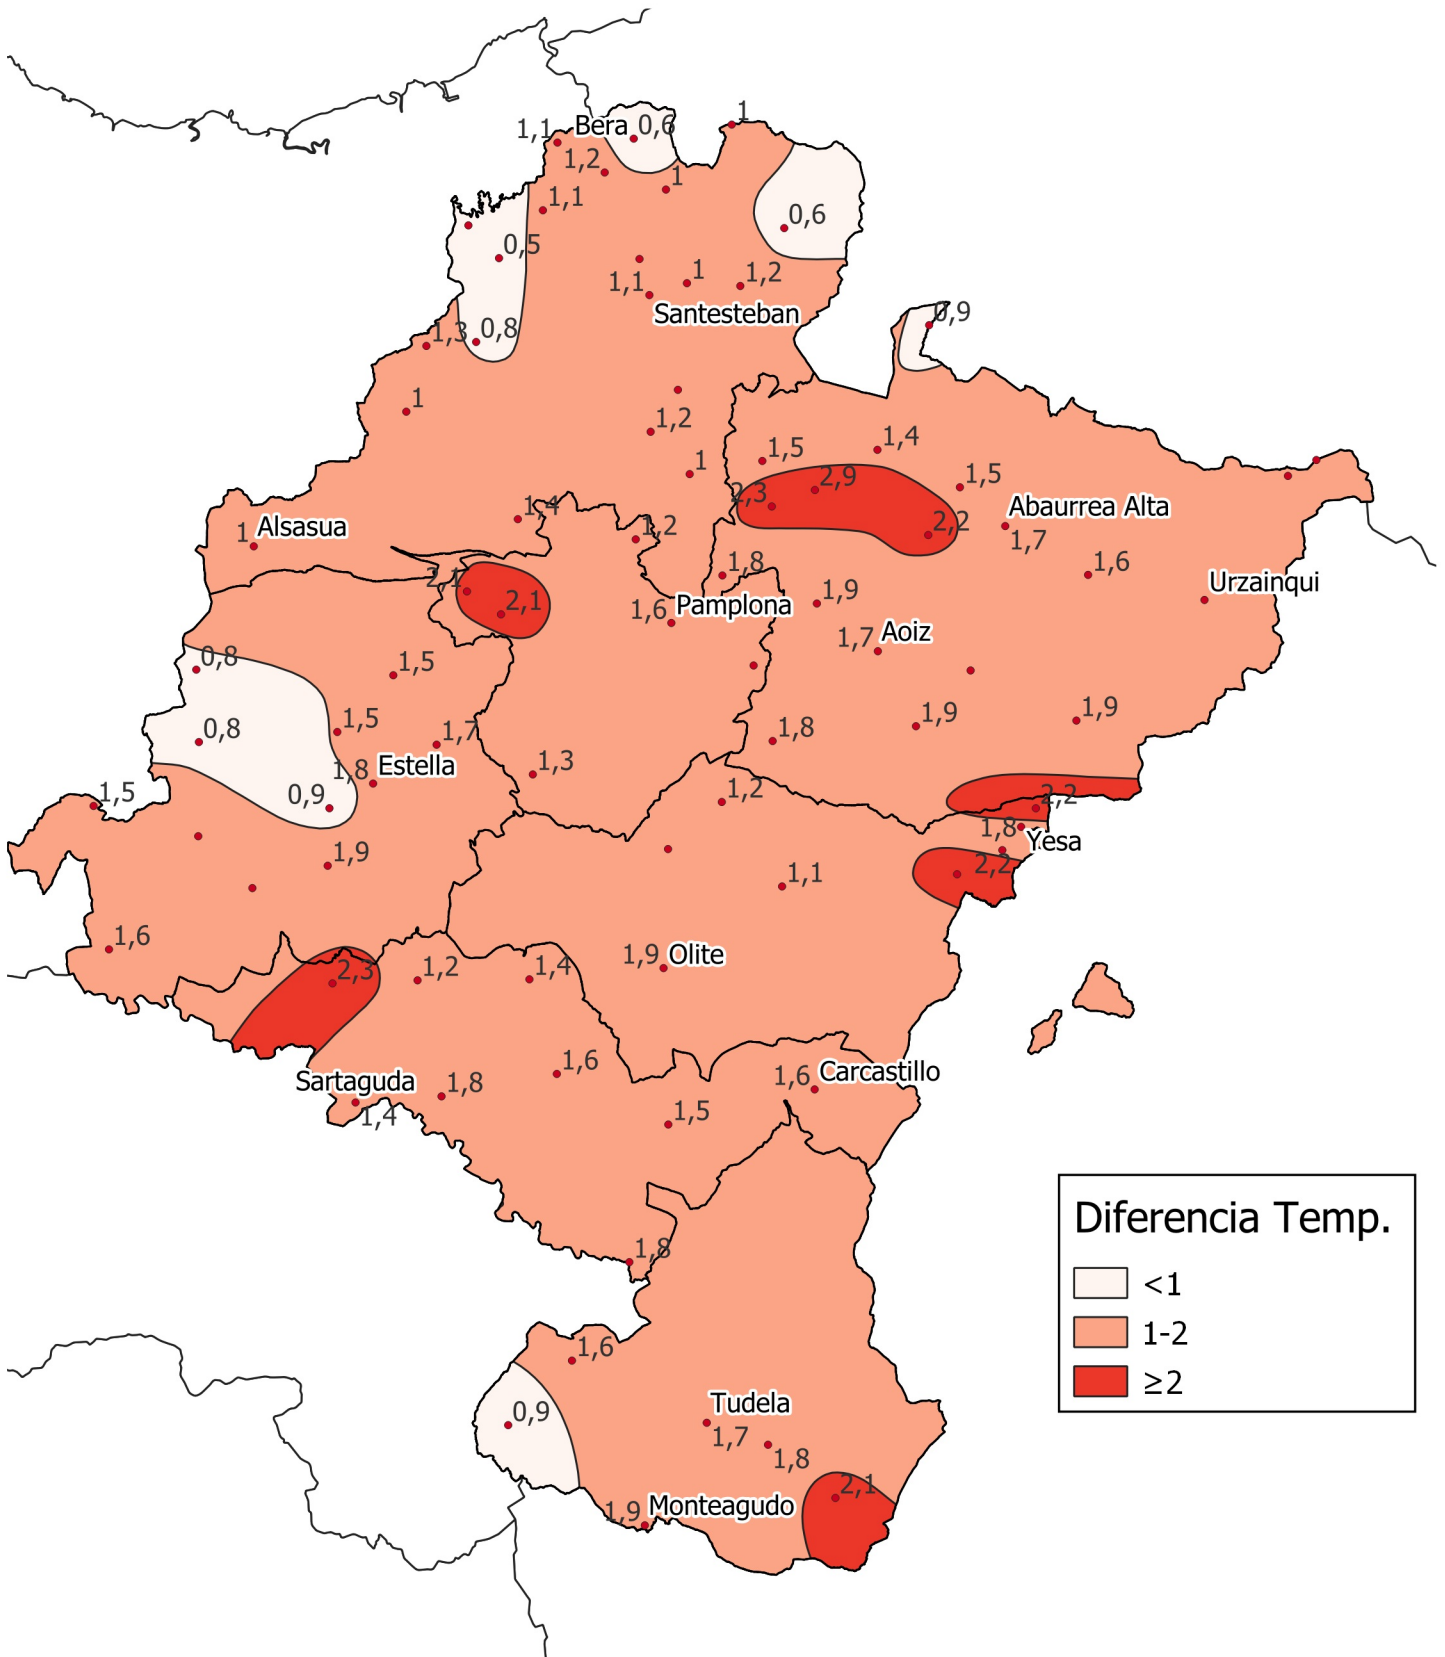

Diferencia de Temperatura Media (°C) con respecto a la Media Histórica. Julio 2024

0 10 20 30 km

1:800000

Gobierno de
Navarra