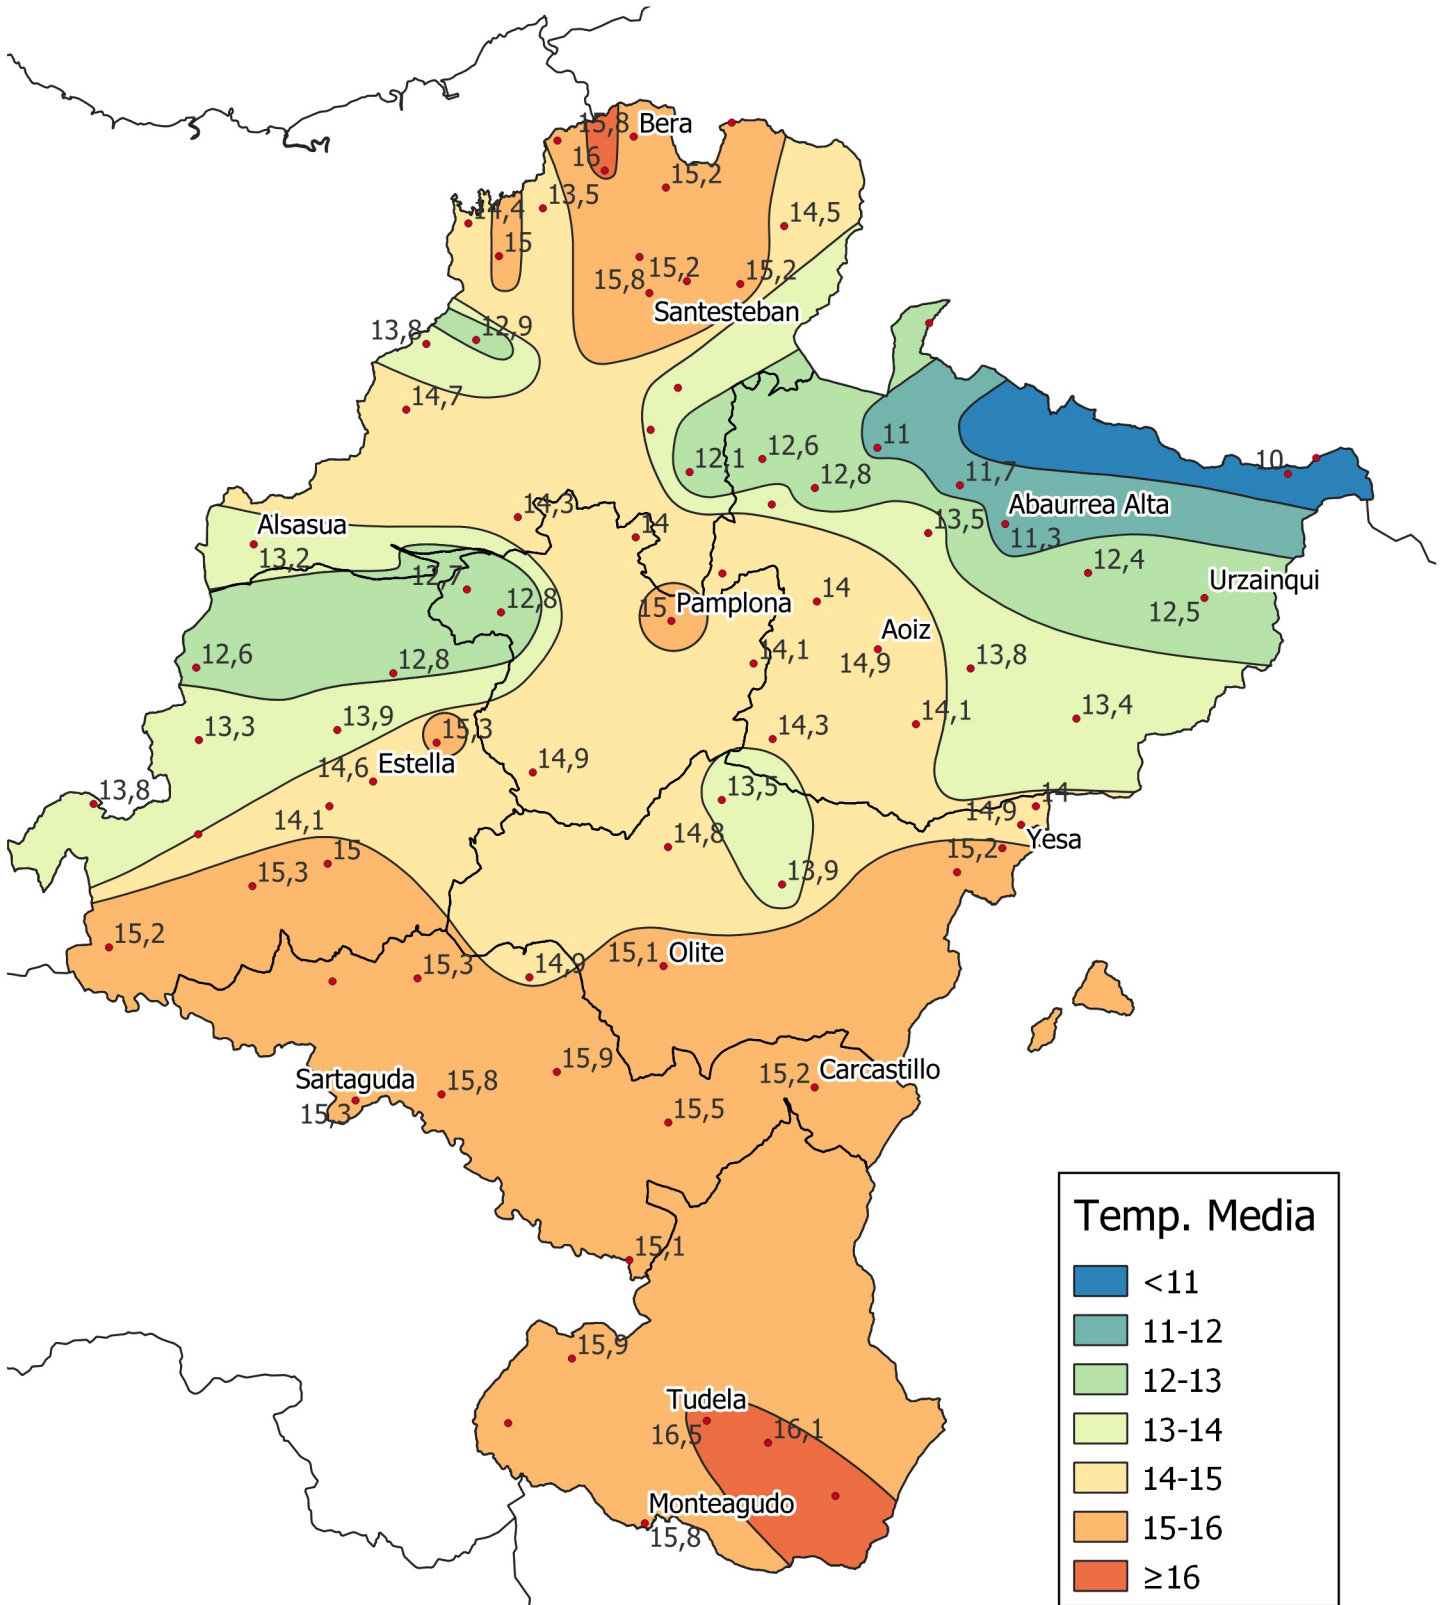

Temperatura Media (°C). Año agrícola 2023-2024

0 10 20 30 km
1:800000

Gobierno de Navarra