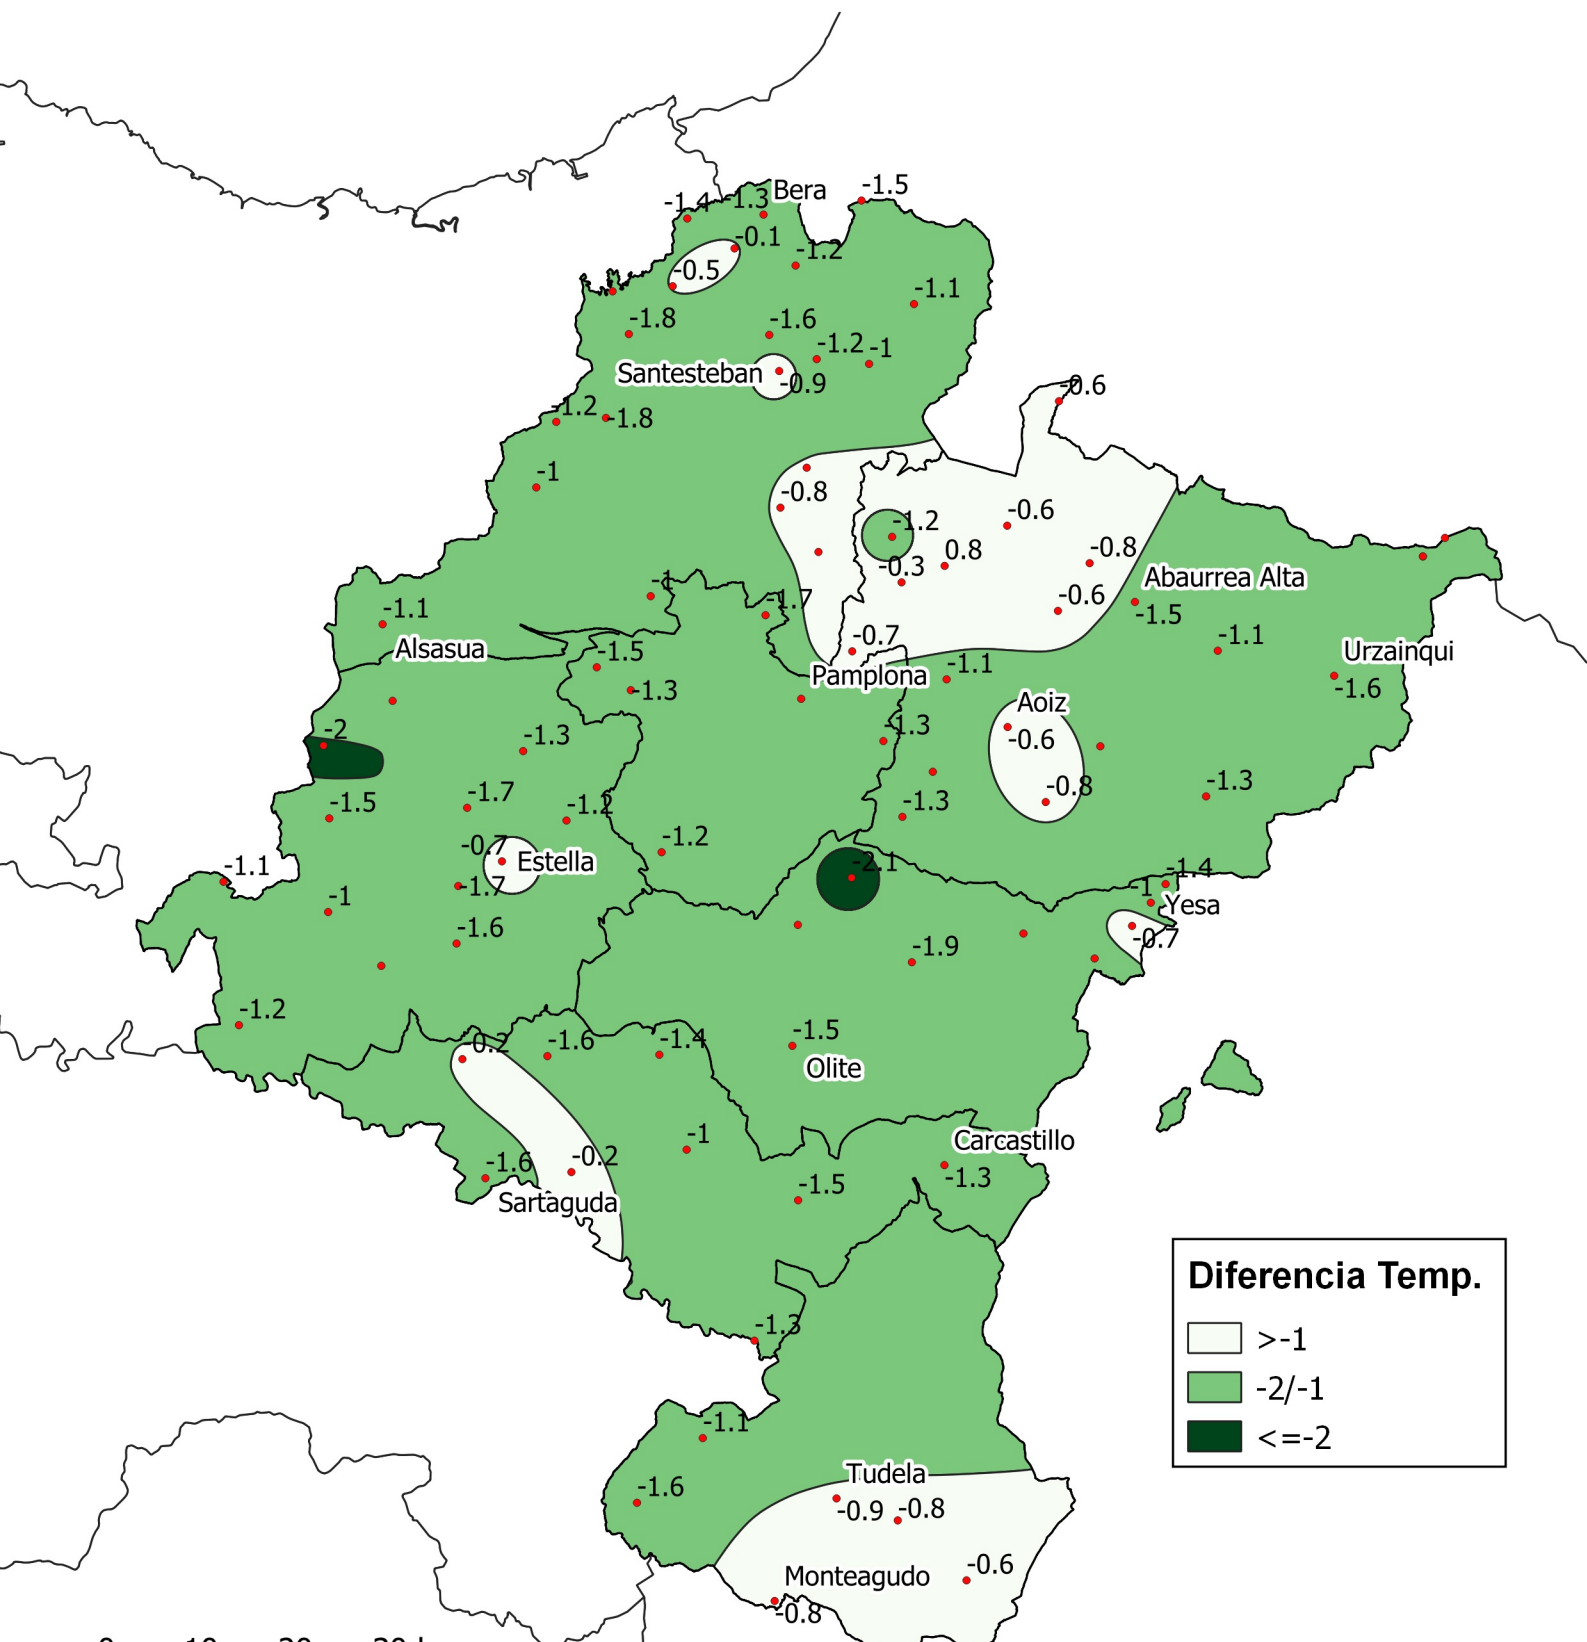

Diferencia de Temperatura Media (°C) con respecto a la Media Histórica. Septiembre 2024.

0 10 20 30 km

1:800.000

Gobierno de Navarra