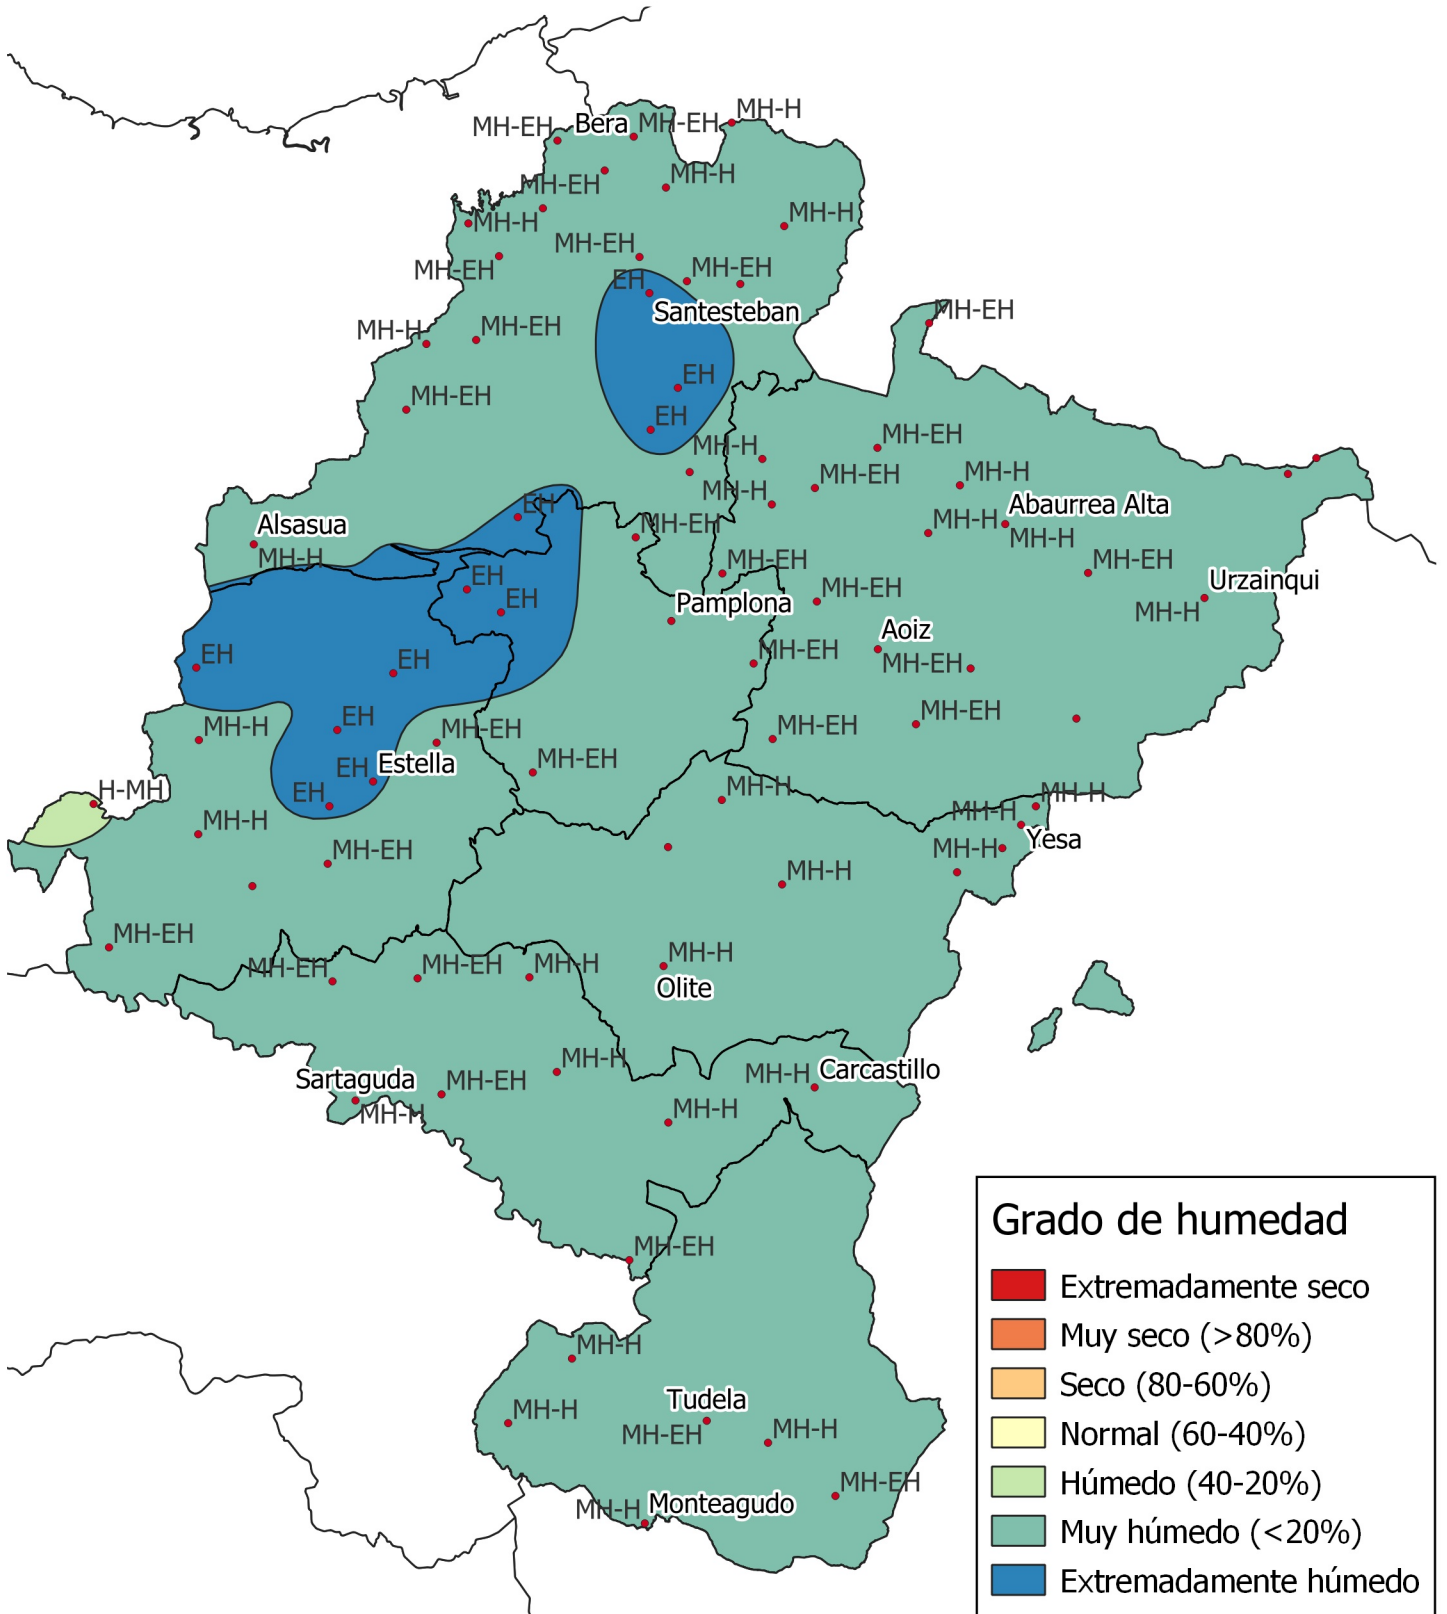

Análisis de frecuencias de precipitación. Septiembre 2024

0 10 20 30 km

1:800000

Gobierno de Navarra