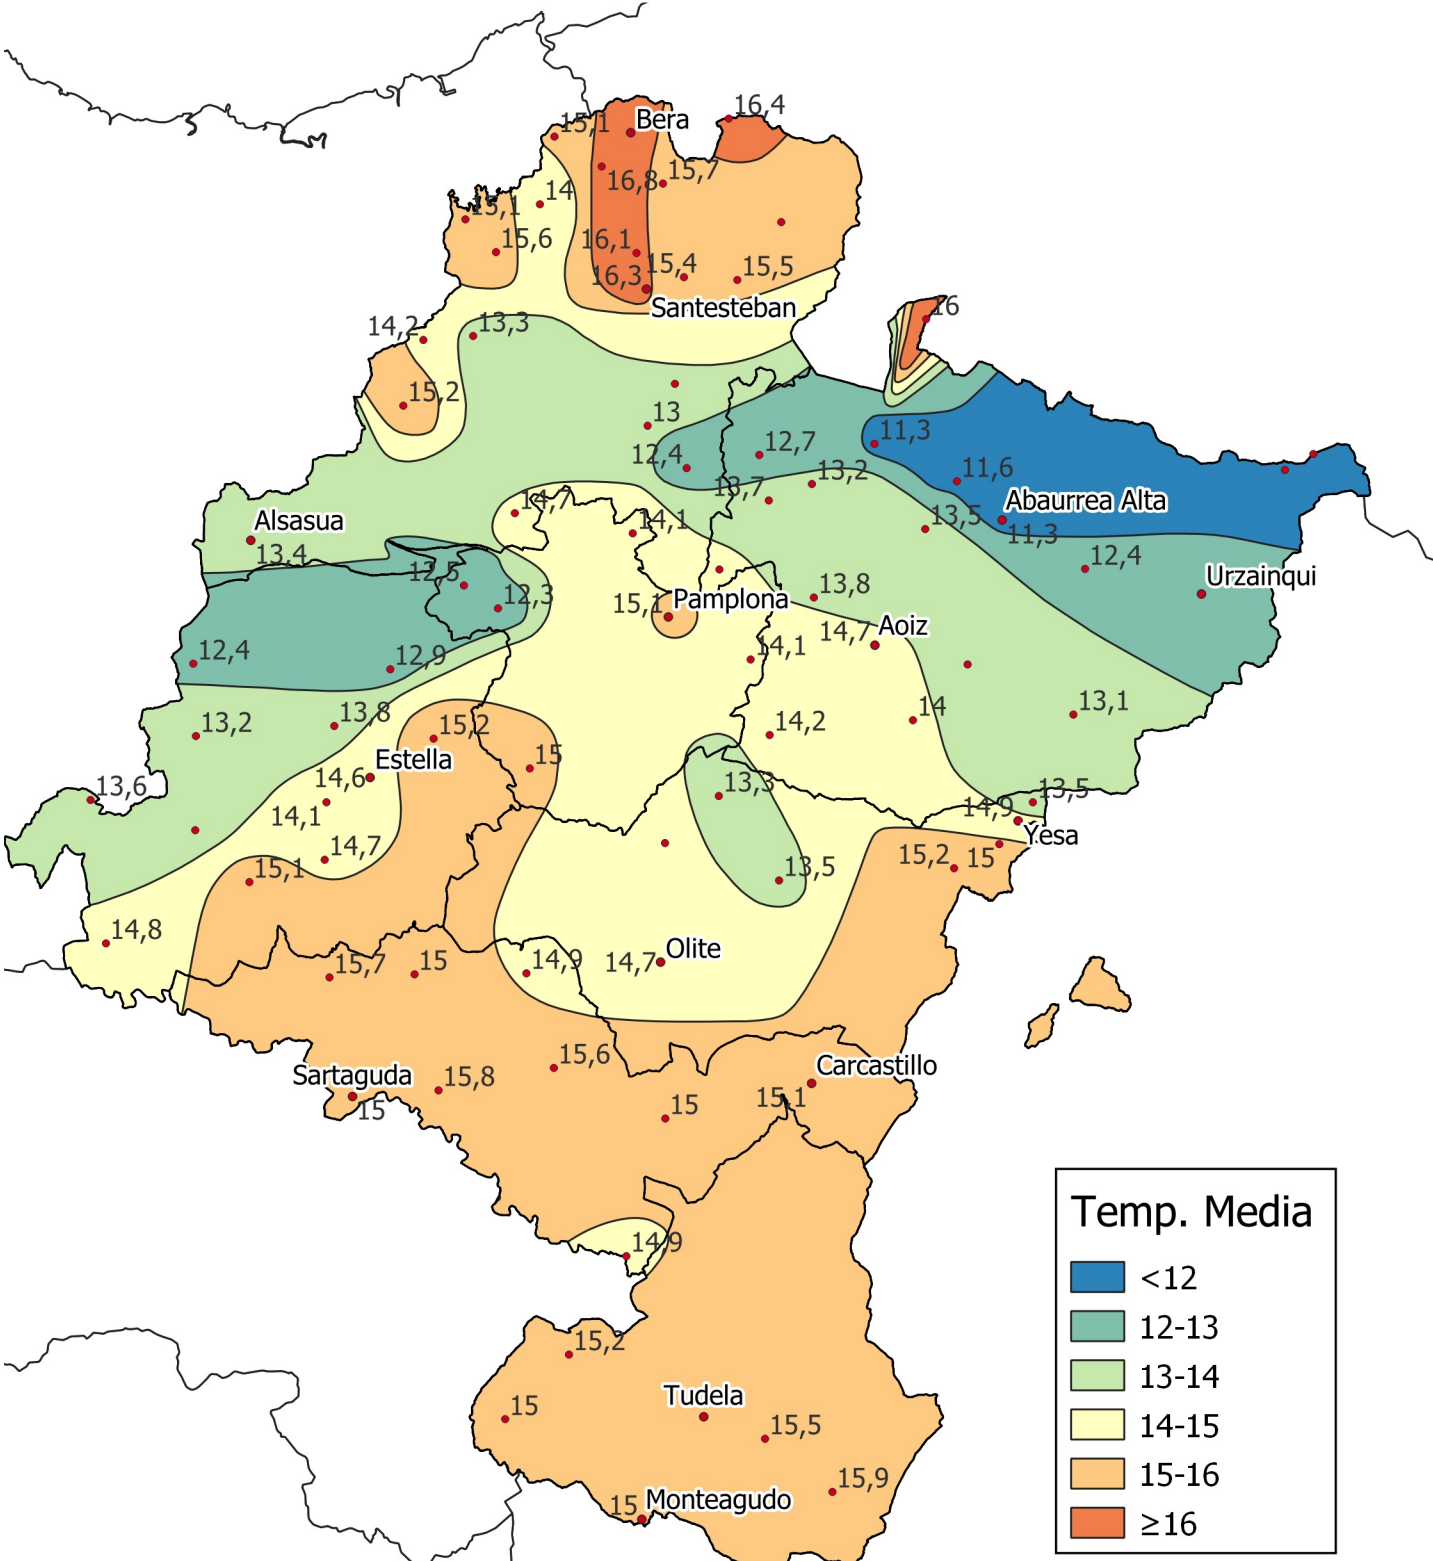

Temperatura Media (°C). Otoño 2024

0 10 20 30 km
1:800000

Gobierno de Navarra