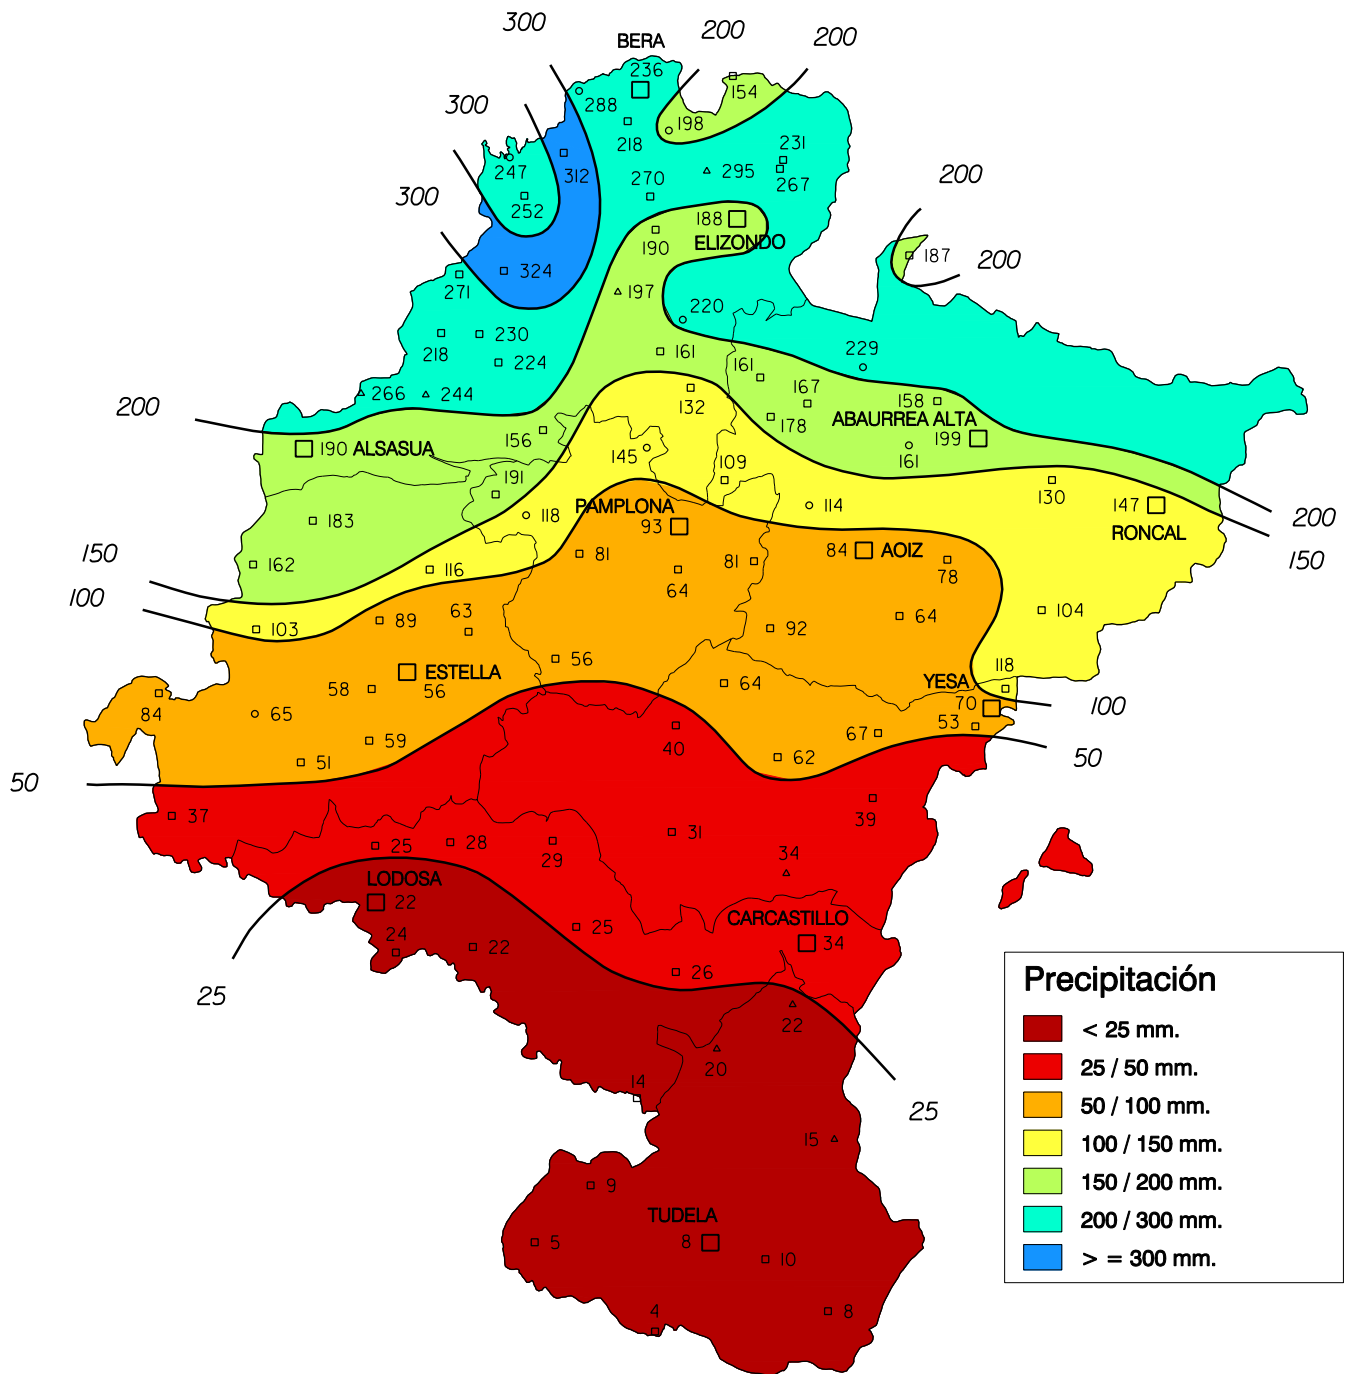

Precipitación (en mm.). Diciembre 2005

Gobierno de Navarra
 Departamento de Agricultura,
 Ganadería y Alimentación