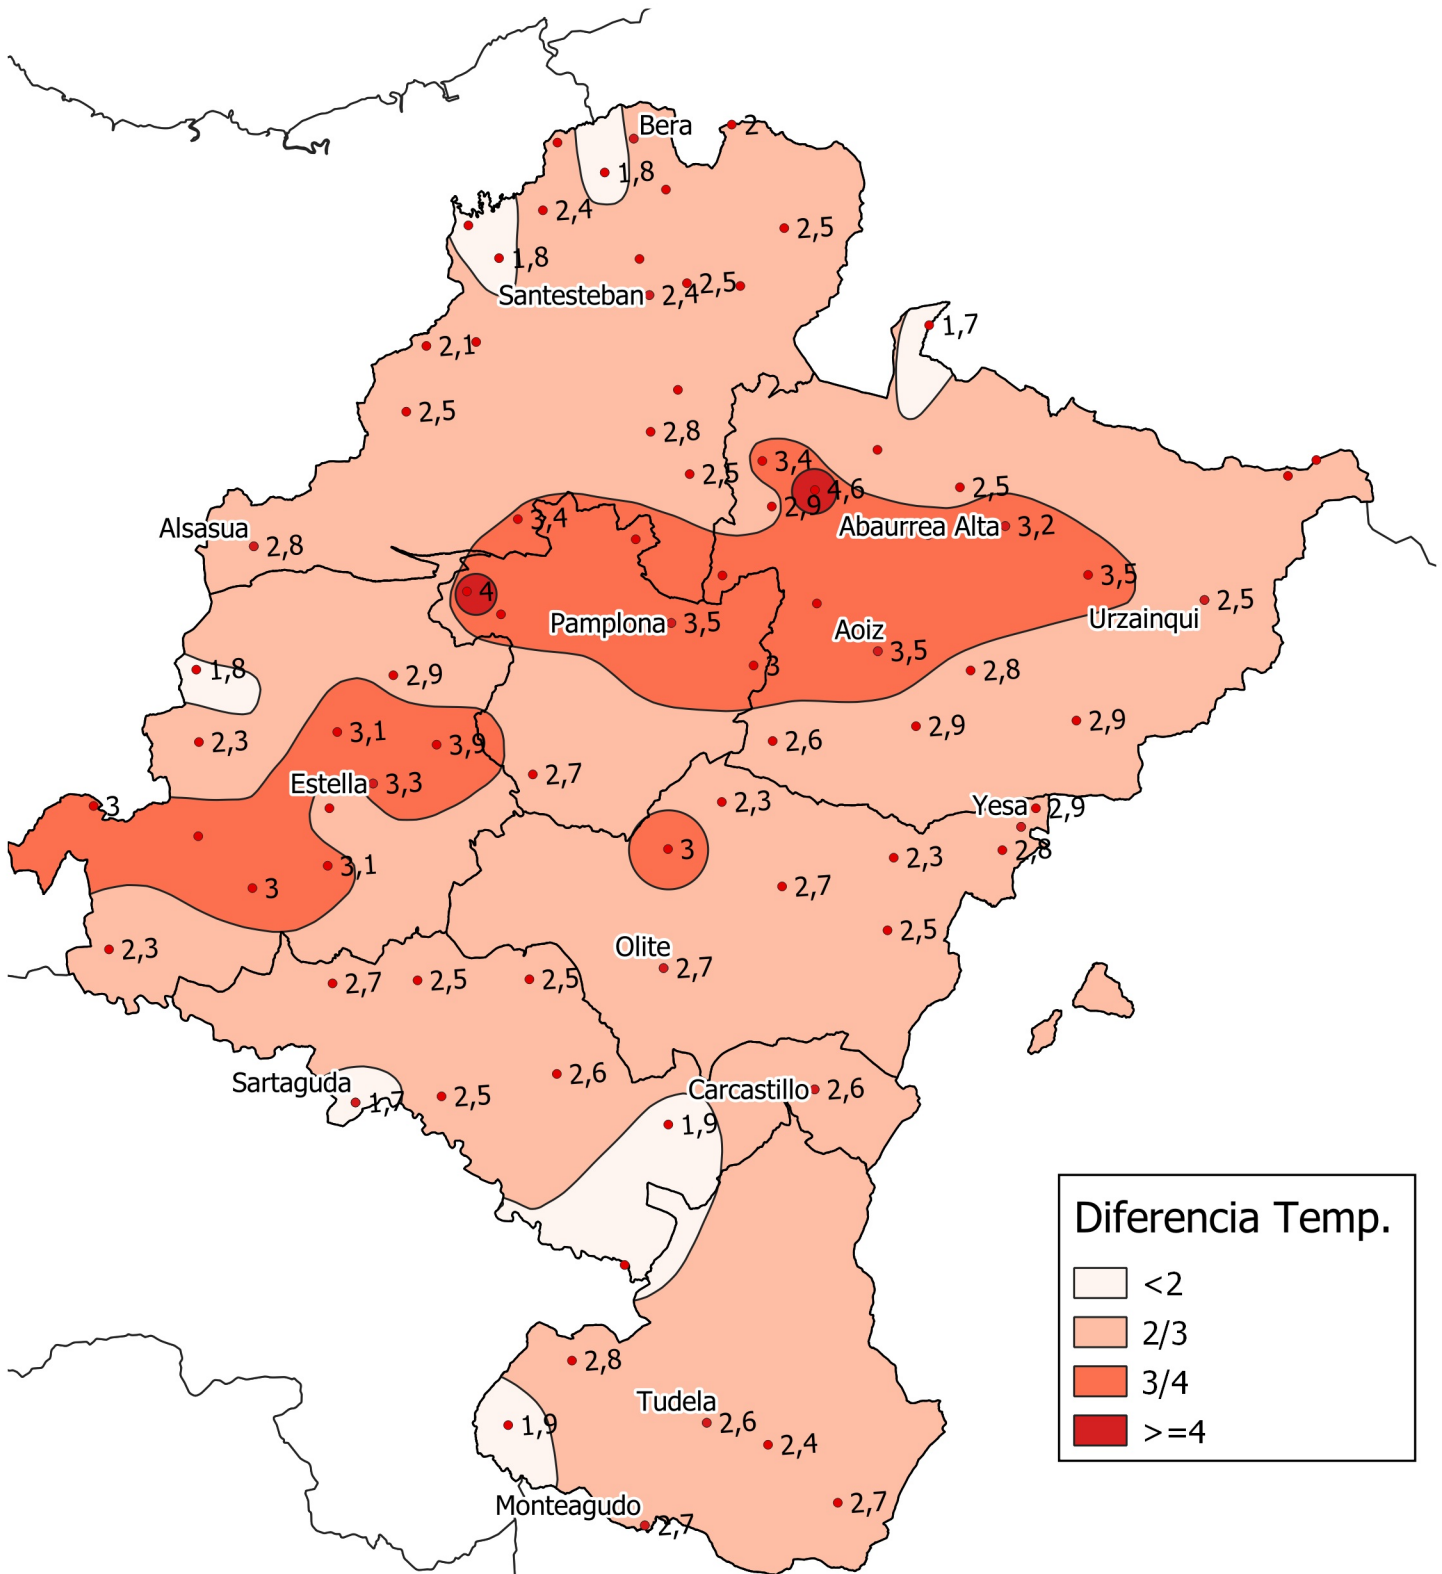

Diferencia de Temperatura Media (°C) con respecto a la Media Histórica. Agosto 2022

0 10 20 30 km

1:800000

Gobierno de
Navarra