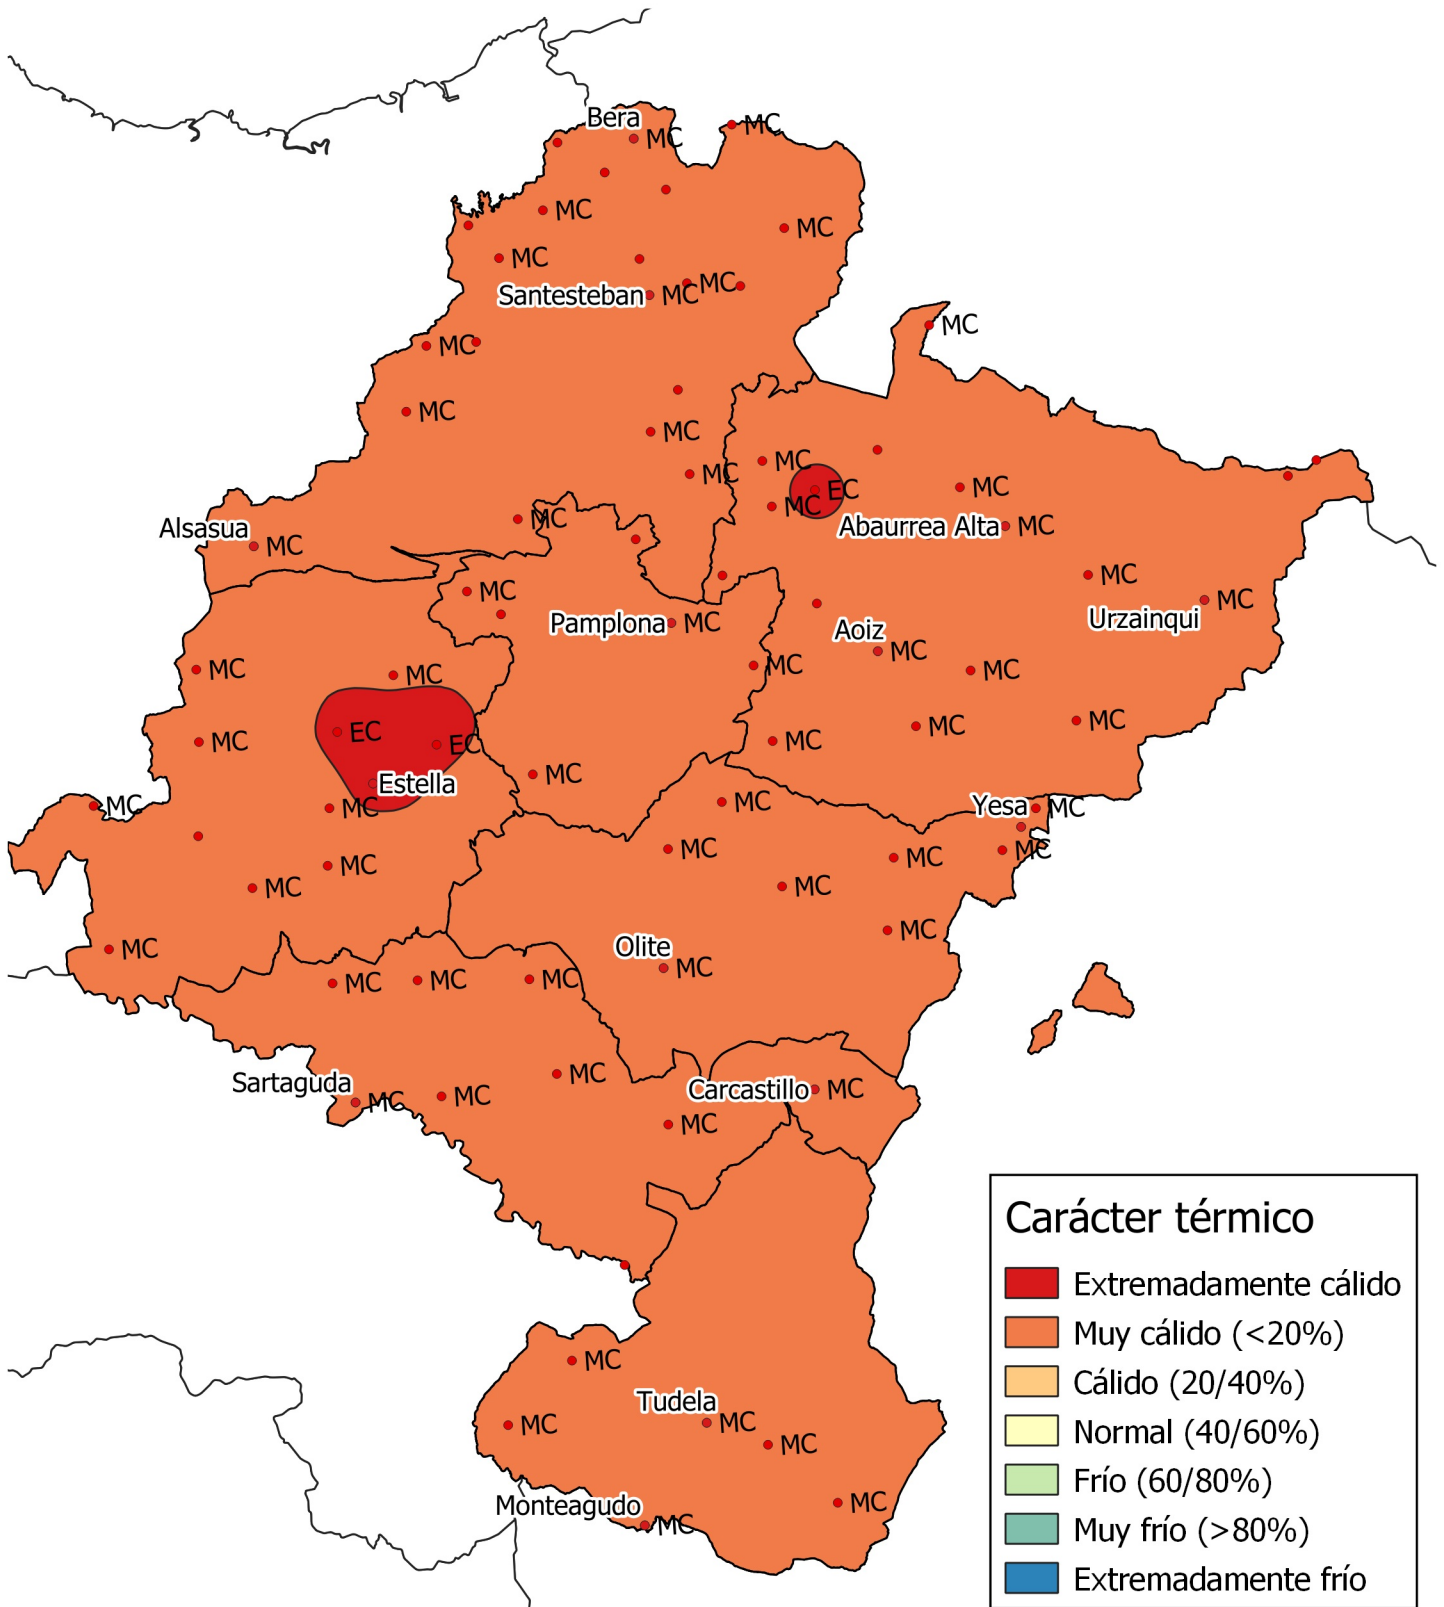

Análisis de frecuencias de temperatura. Agosto 2022

0 10 20 30 km
1:800000

Gobierno de Navarra