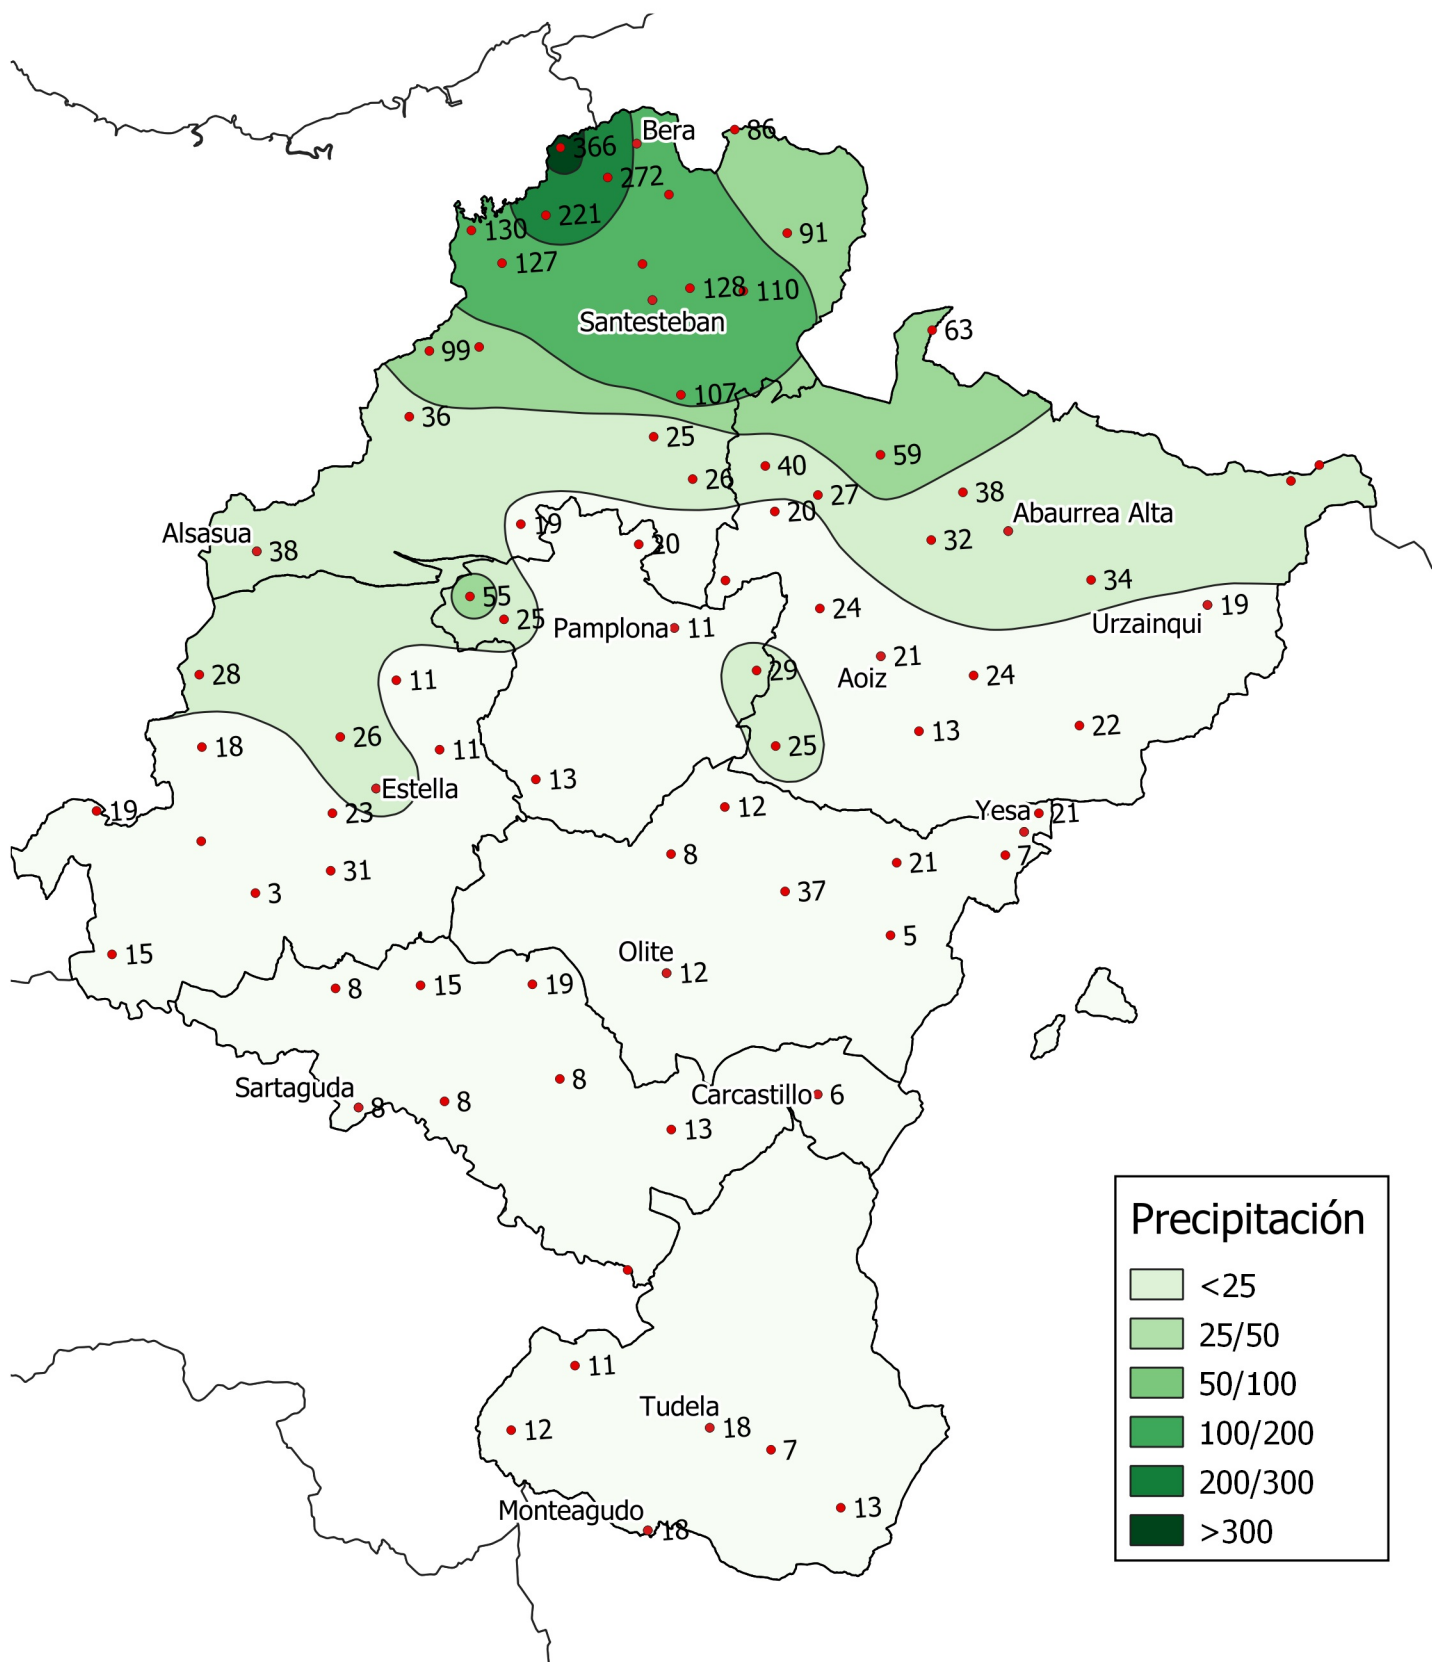

# Precipitación (en mm.). Agosto 2022

0 10 20 30 km

1:800000

Gobierno de Navarra