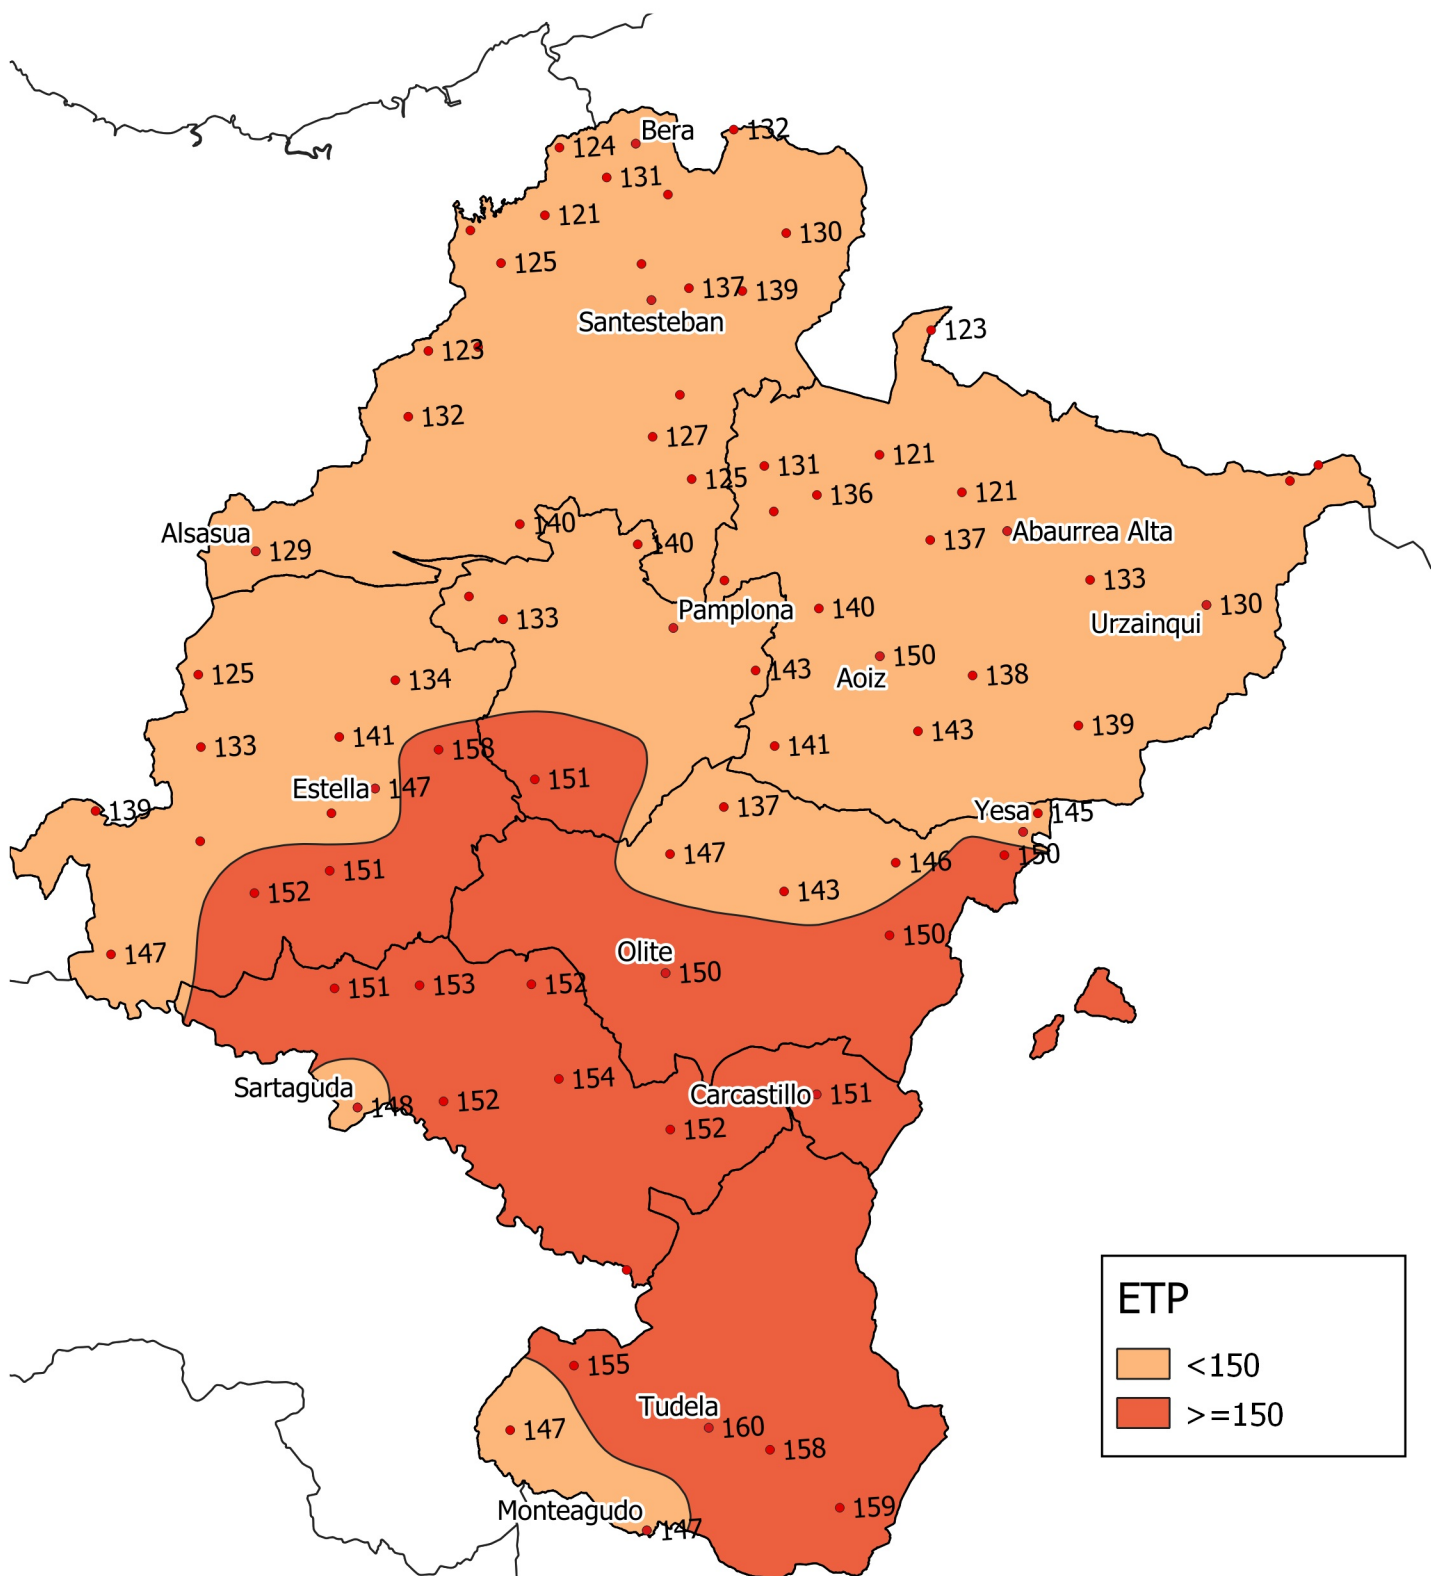

Evapotranspiración potencial (en mm.) según Thornthwaite. Agosto 2022

0 10 20 30 km

1:800000

Gobierno de Navarra