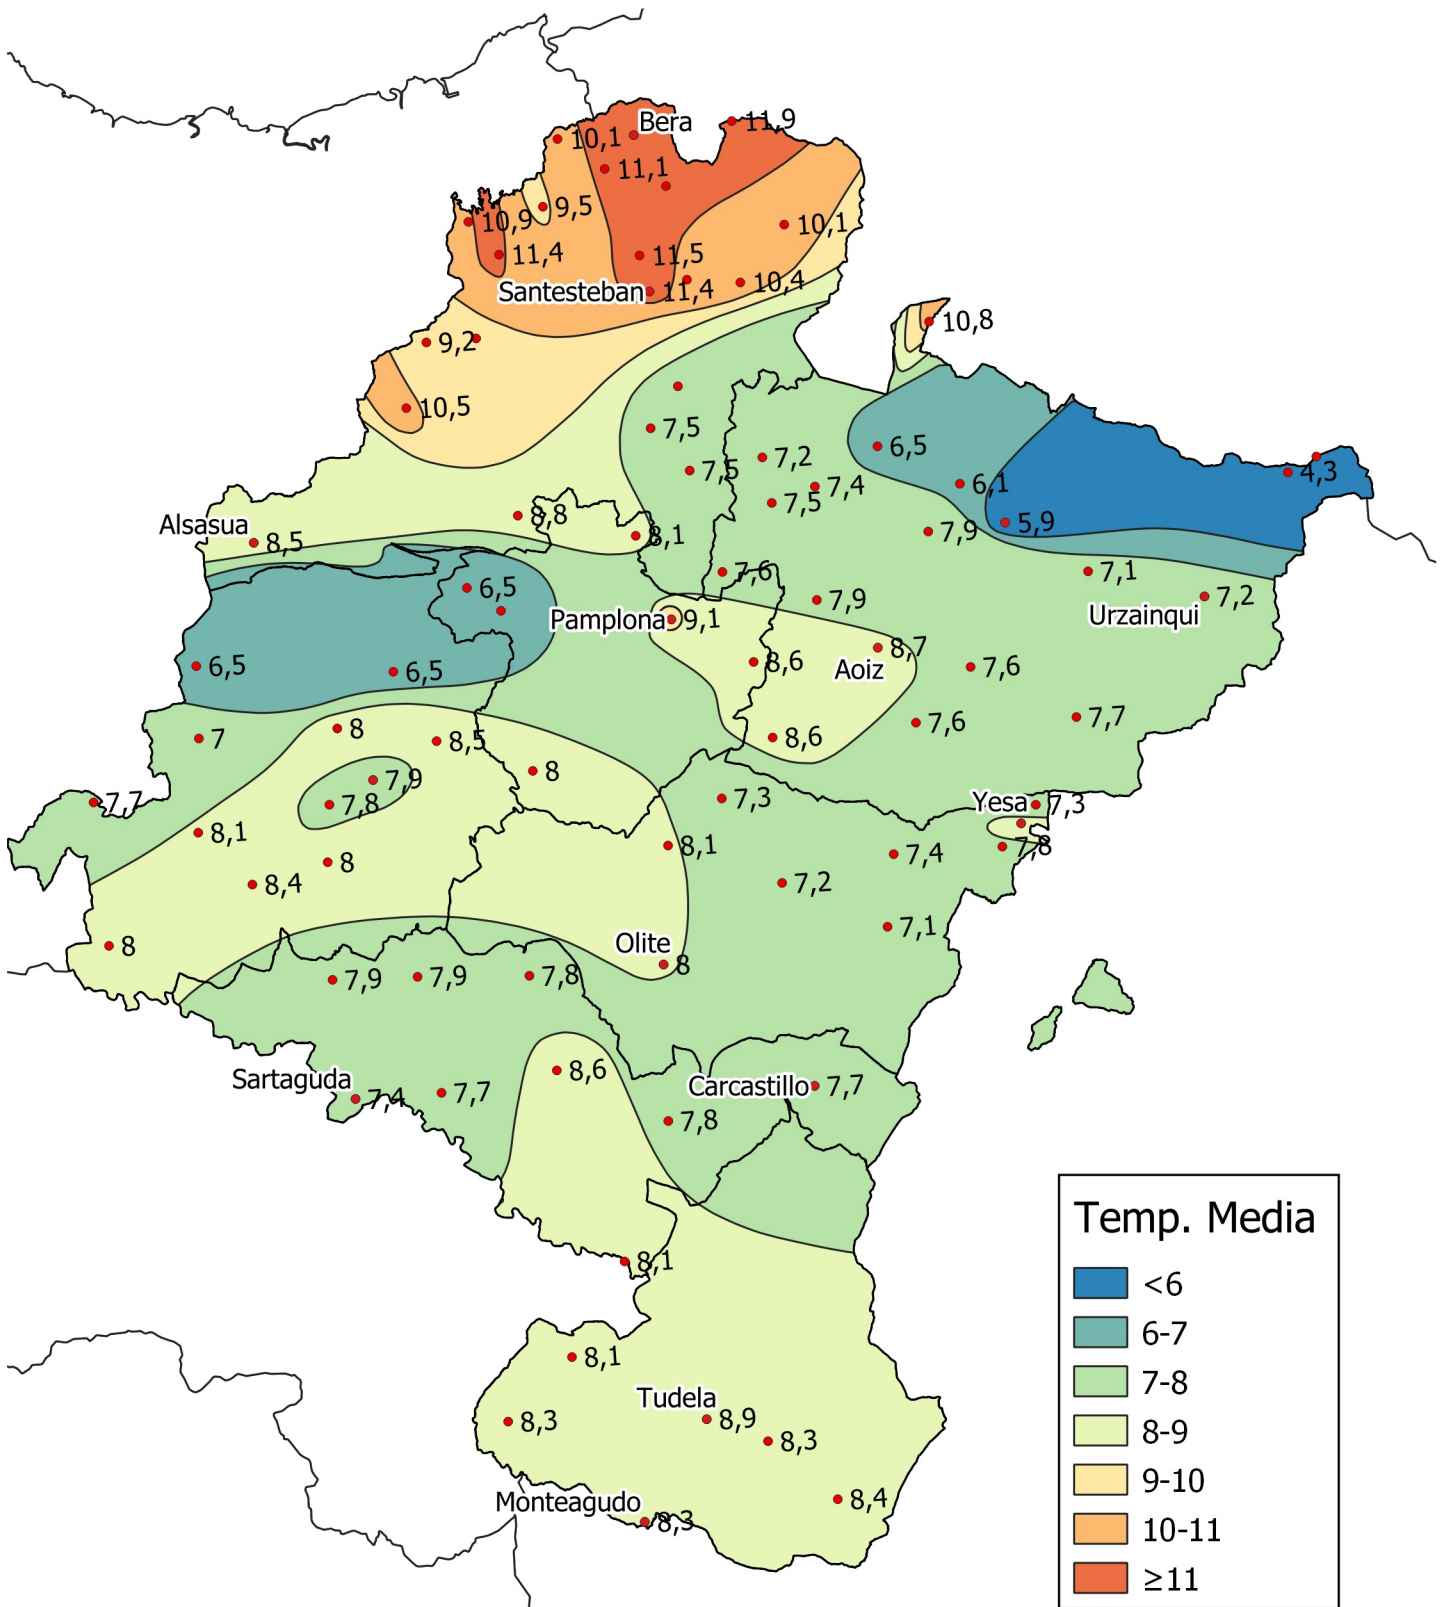

Temperatura Media (°C). Diciembre 2022

0 10 20 30 km
1:800000

Nafarroako
Gobernua