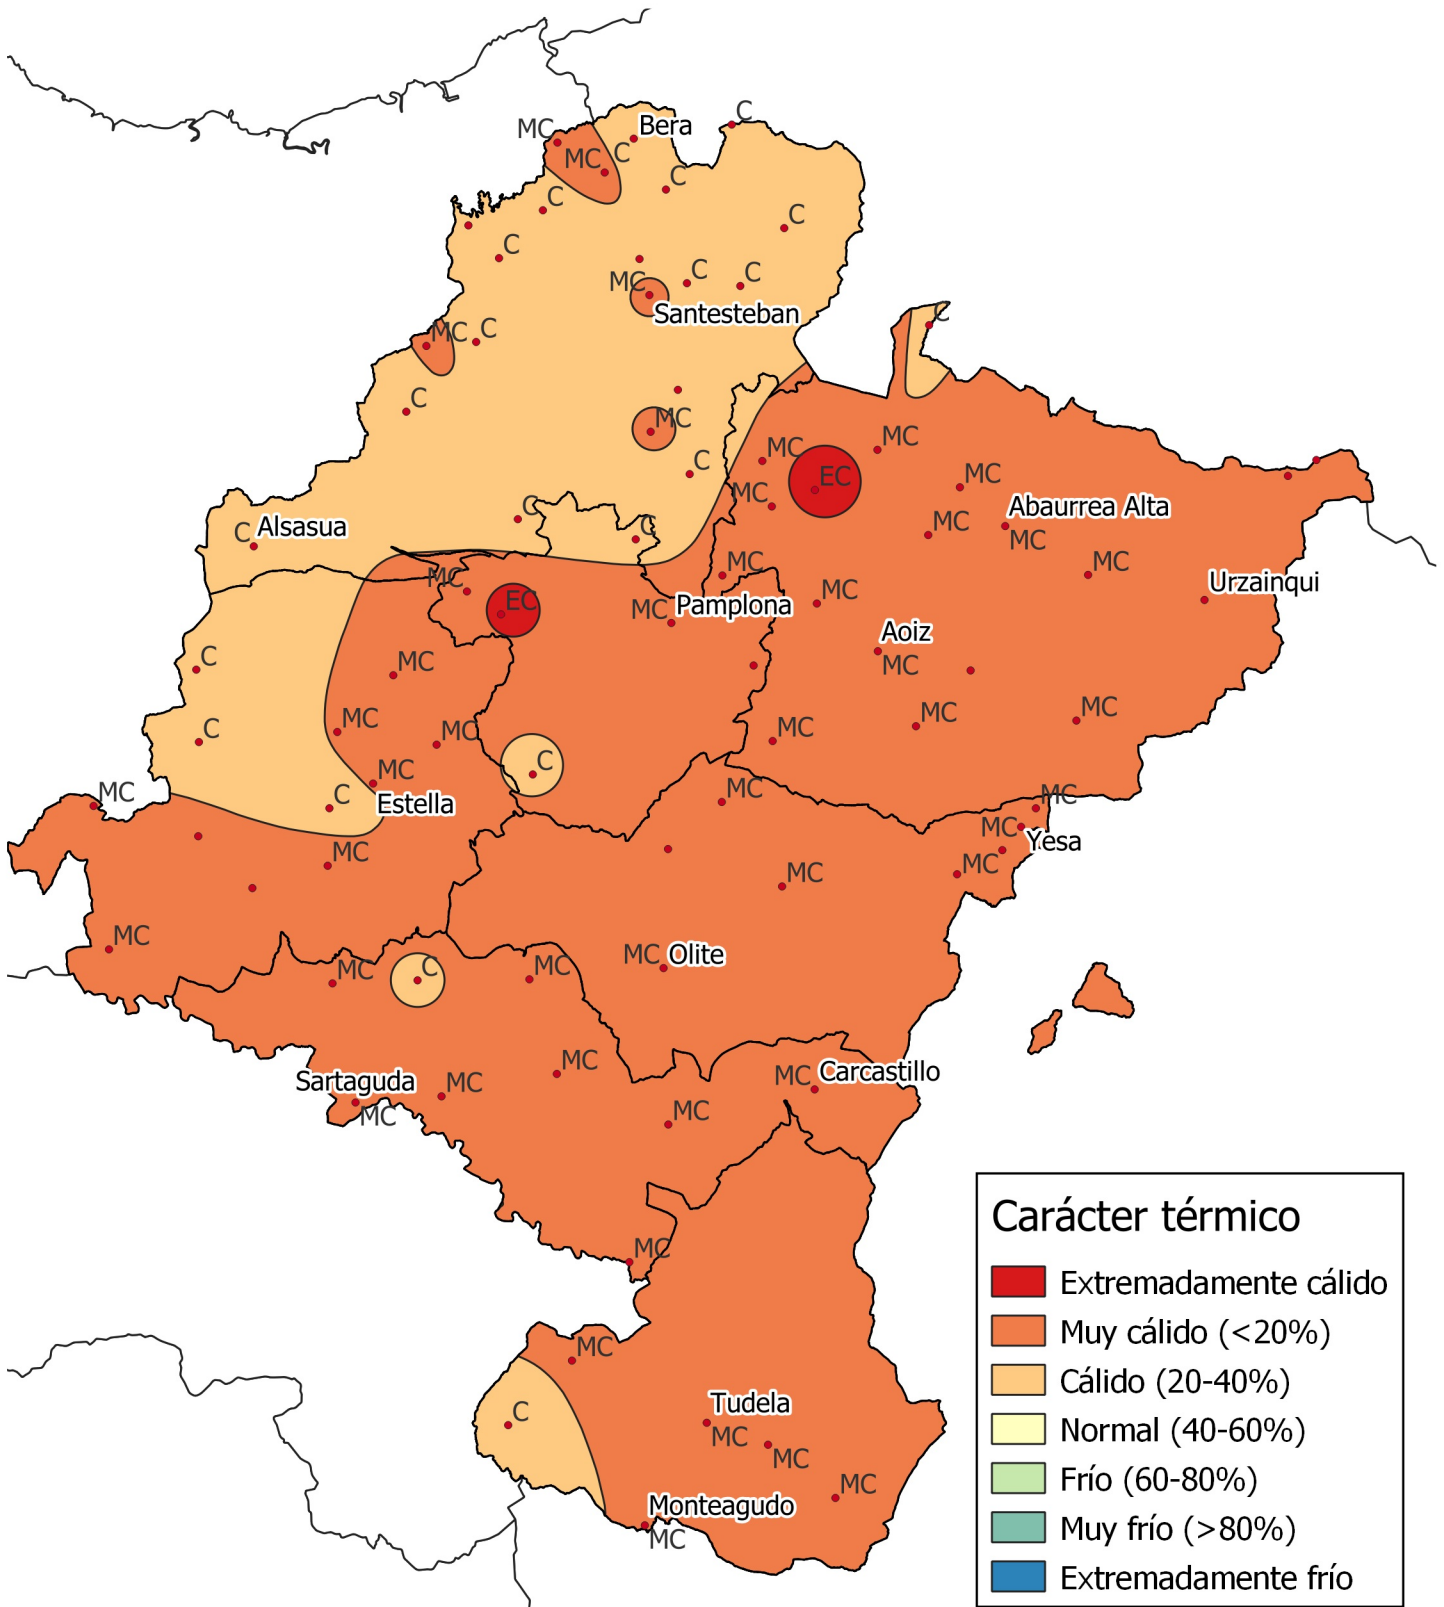

# Análisis de frecuencias de temperatura Julio 2024

0 10 20 30 km  
1:800000

Gobierno de  
Navarra