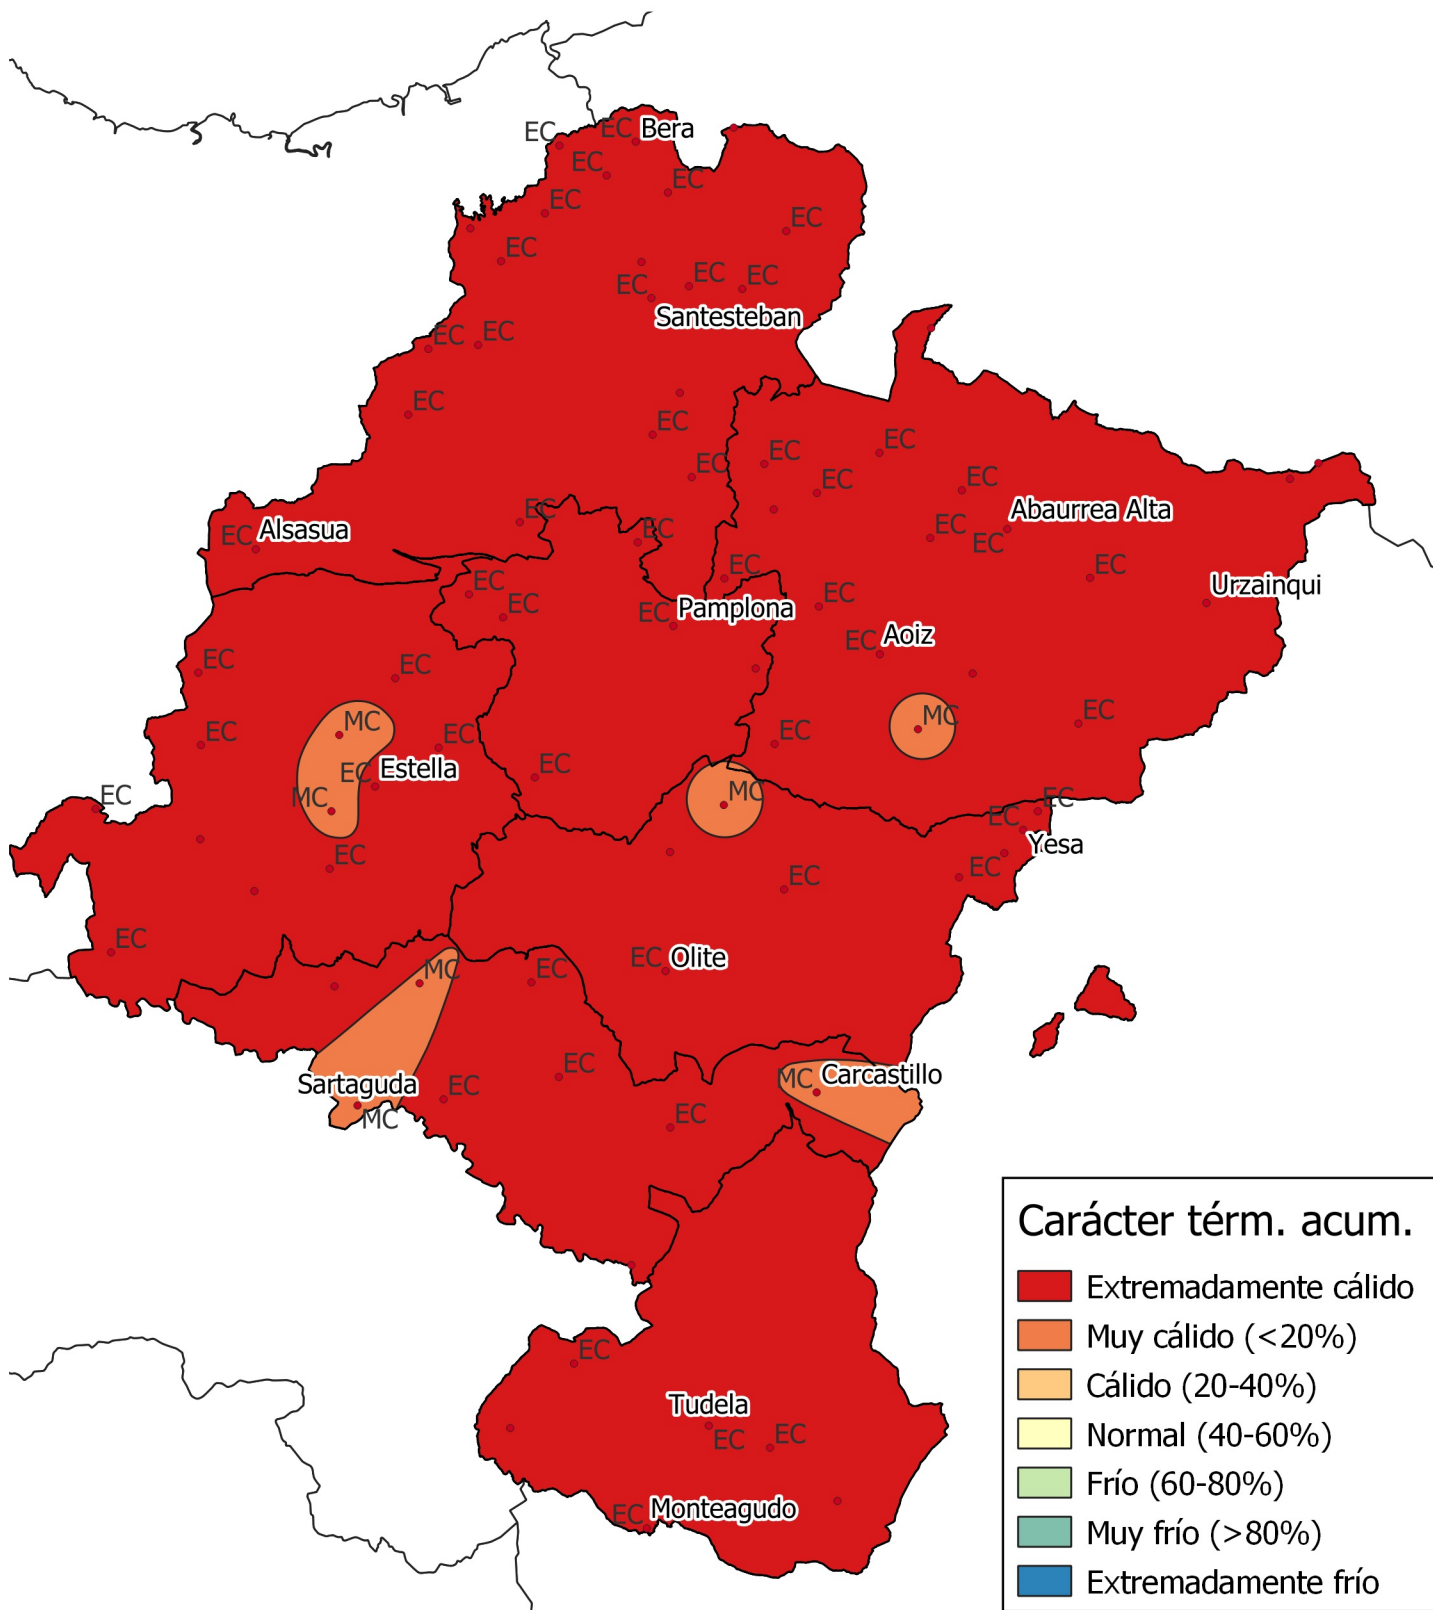

# Análisis de frecuencias de temperatura acumulada

## Período desde el 1 de septiembre de 2023 hasta el 31 de julio de 2024

0 10 20 30 km

1:800000

Gobierno de  
Navarra