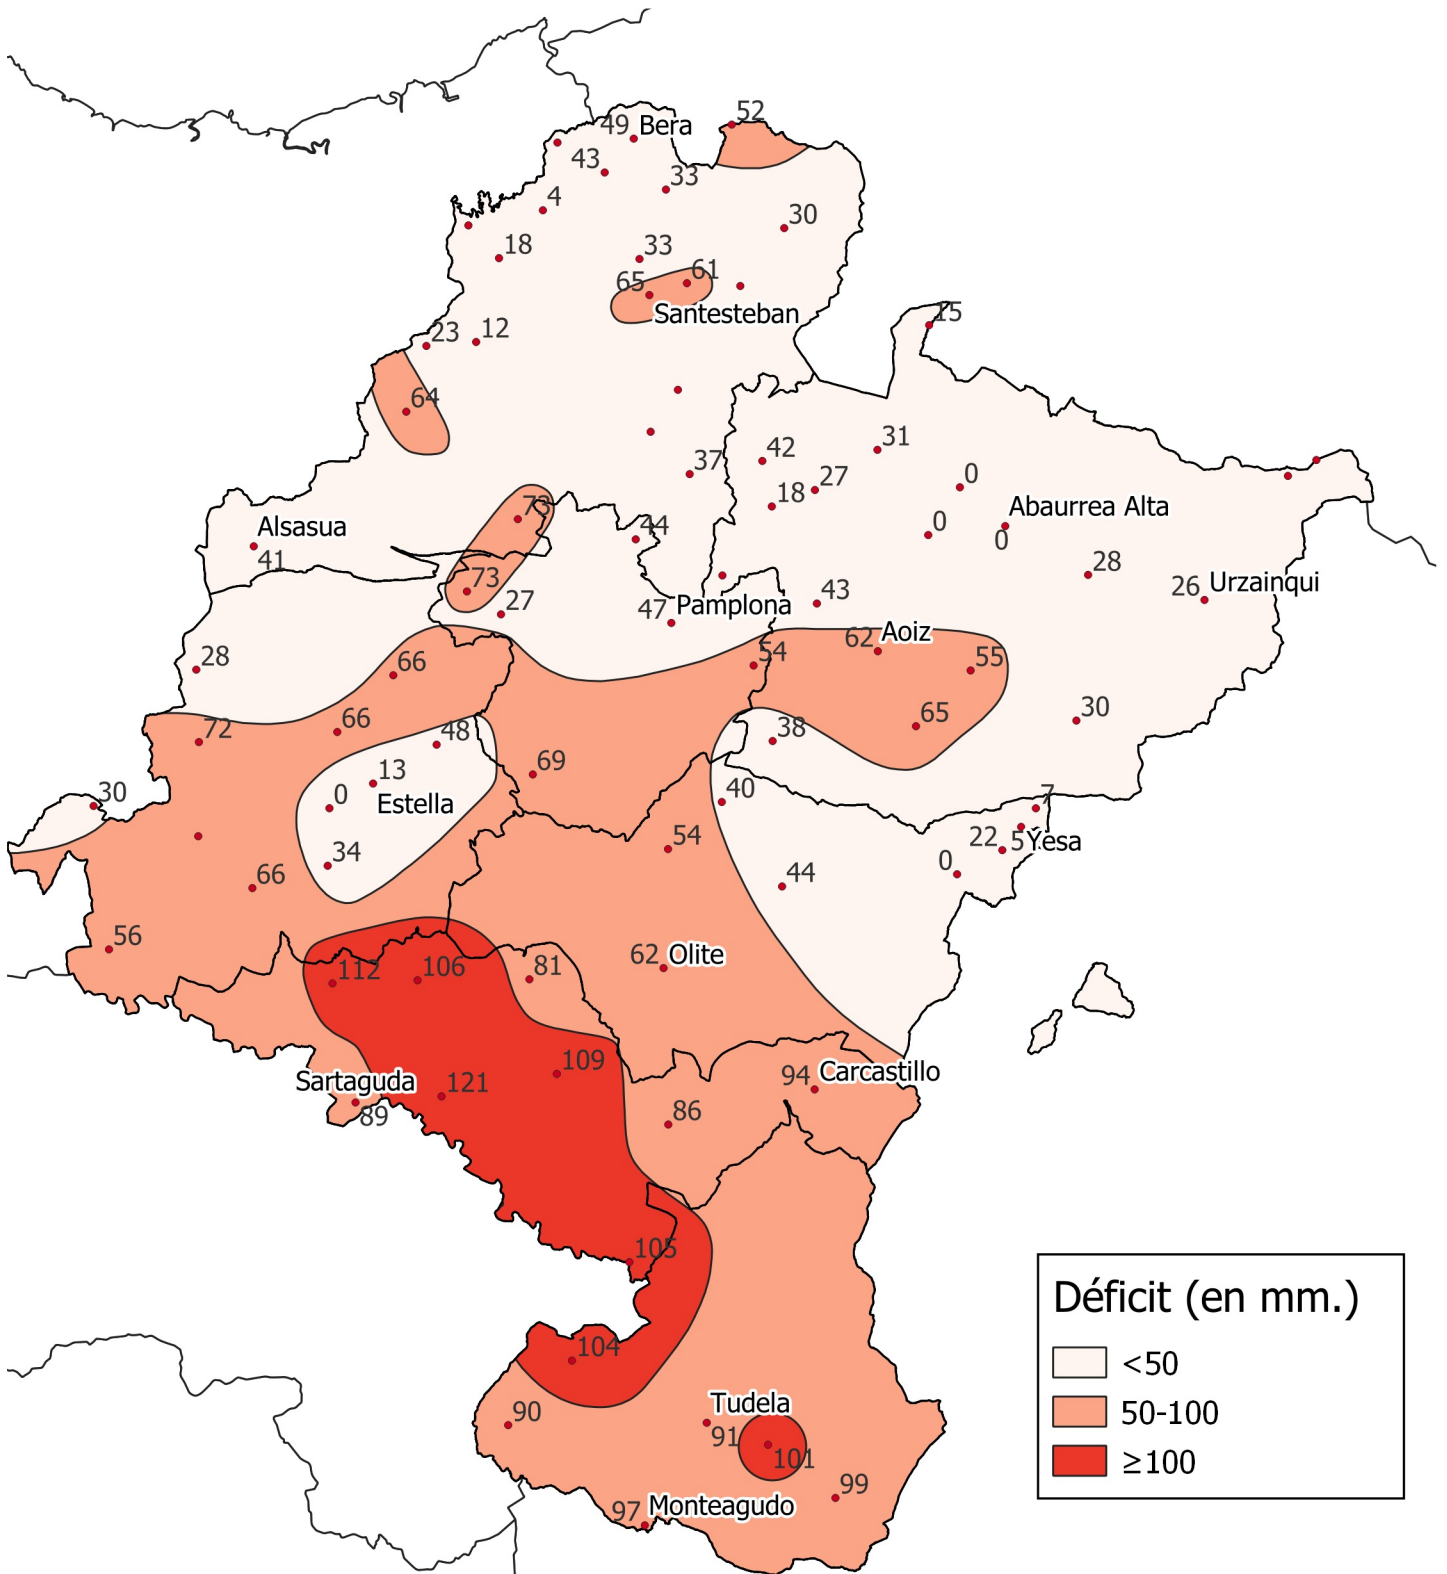

Déficit (en mm.). Agosto 2024

0 10 20 30 km

1:800000

Gobierno de Navarra