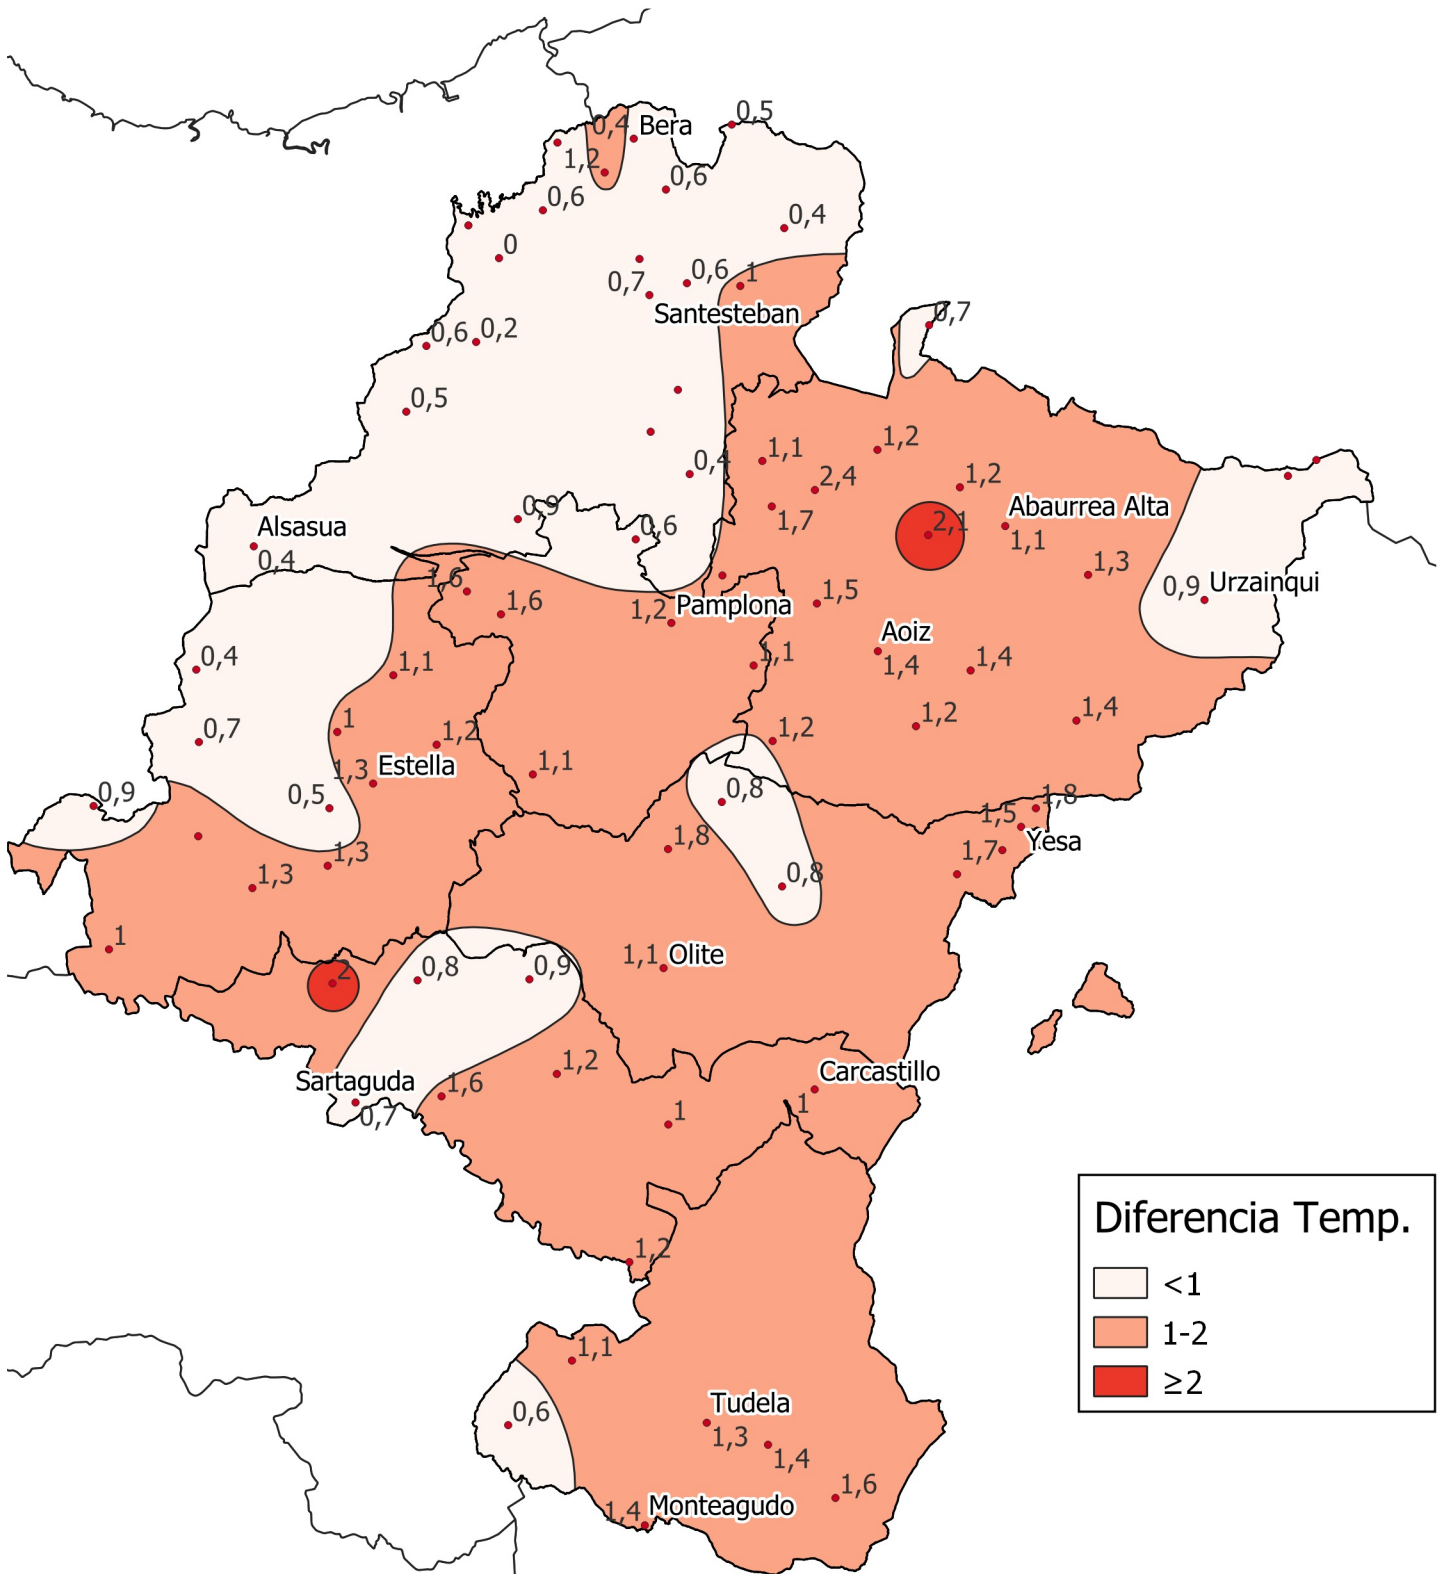

Diferencia de Temperatura Media (°C) con respecto a la Media Histórica. Verano 2024

Gobierno de
Navarra